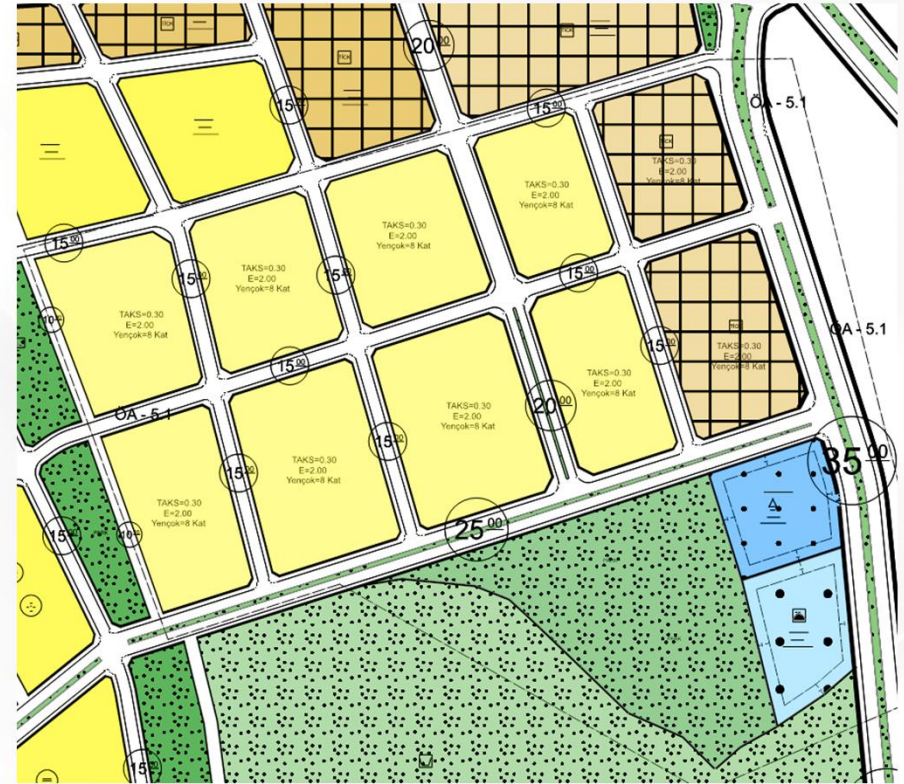

İmar ve Şehircilik Daire Başkanlığı

GÜNDEM

Erzurum İli, Palandöken İlçesi sınırları içerisinde bulunan Kazımyurdalan Kentsel Dönüşüm ve Gelişim Alanına ait imar planlarının revize edilmesi hususunun 5216 Sayılı Büyükşehir Belediyesi kanununa 7. Maddesine istinaden meclisçe görüşülerek bir karara bağlanmasını arz ederim.

Alanın Uydu Görüntüsü (Uzak)

Alanın Uydu Görüntüsü (Yakın)

İmar Plan Değişiklik Öncesi Durum

İmar Plan Değişiklik Sonrası Durum