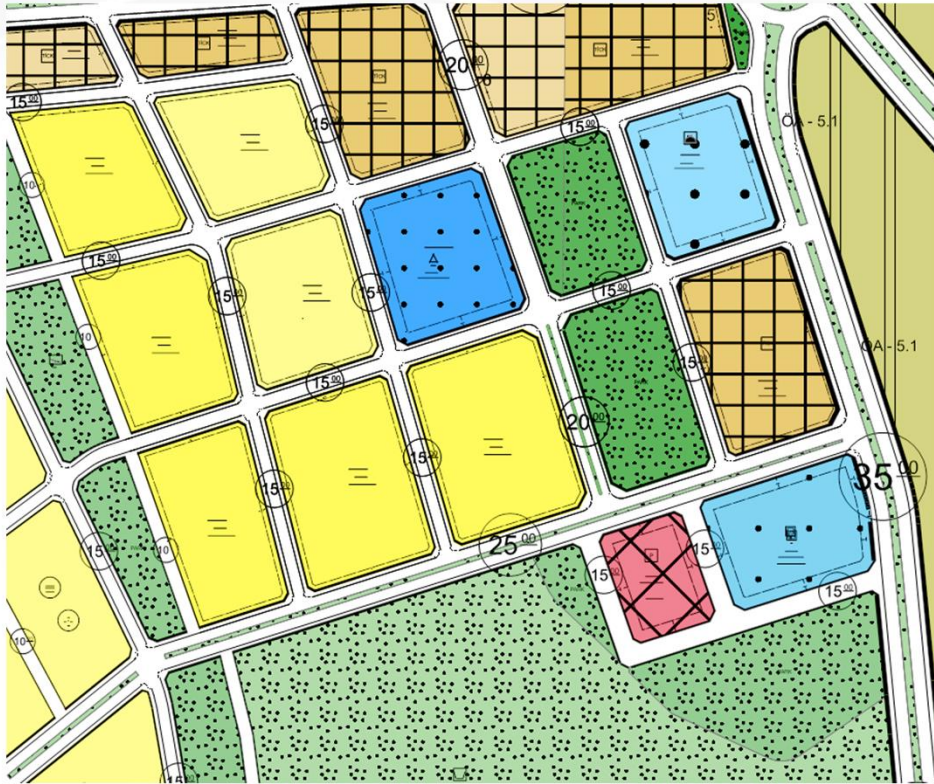

İmar ve Şehircilik Daire Başkanlığı

GÜNDEM

Erzurum İli, Palandöken İlçesi sınırları içerisinde bulunan Kazımyurdalan Kentsel Dönüşüm ve Gelişim Alanına ait imar planlarının revize edilmesi hususunun 5216 Sayılı Büyükşehir Belediyesi kanununa 7. Maddesine istinaden meclisçe görüşülerek bir karara bağlanmasını arz ederim.

Alanın Uydu Görüntüsü (Uzak)

Alanın Uydu Görüntüsü (Yakın)

İmar Plan Değişiklik Öncesi Durum

İmar Plan Değişiklik Sonrası Durum