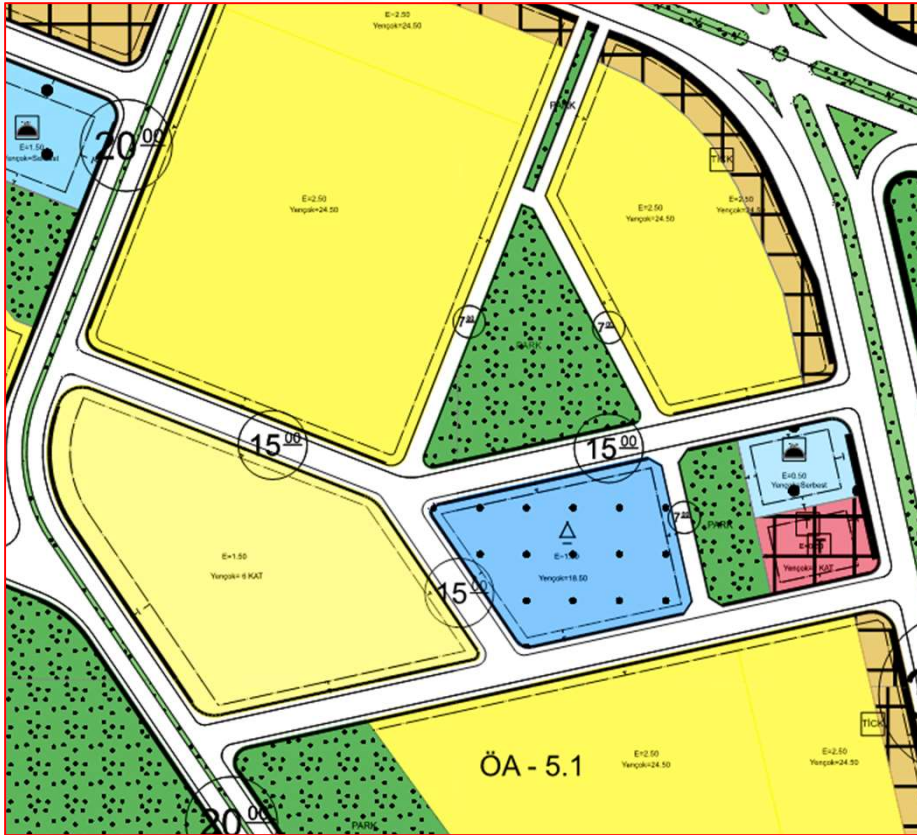

## GÜNDEM

Erzurum İli Milli Eğitim Müdürlüğünün talebi üzerine; Erzurum İli Palandöken İlçesi Osmangazi Mahallesi 12511 ada 1 numaralı parselde kayıtlı taşınmaz onaylı imar planlarında Eğitim Tesis Alanı, Ticaret Alanı, Cami Alanı ve Park Alanında kalmakta olup söz konusu alanın Eğitim Tesis Alanı olarak düzenlenmesini içeren imar planı değişikliğinin 5216 Sayılı Büyükşehir Belediyesi kanununa istinaden meclisçe görüşülerek bir karara bağlanmasını arz ederim.

**Alanın Uydu Görüntüsü (Uzak)**

**Alanın Uydu Görüntüsü (Yakın)**

İmar Plan Değişiklik Öncesi Durum

İmar Plan Değişiklik Sonrası Durum