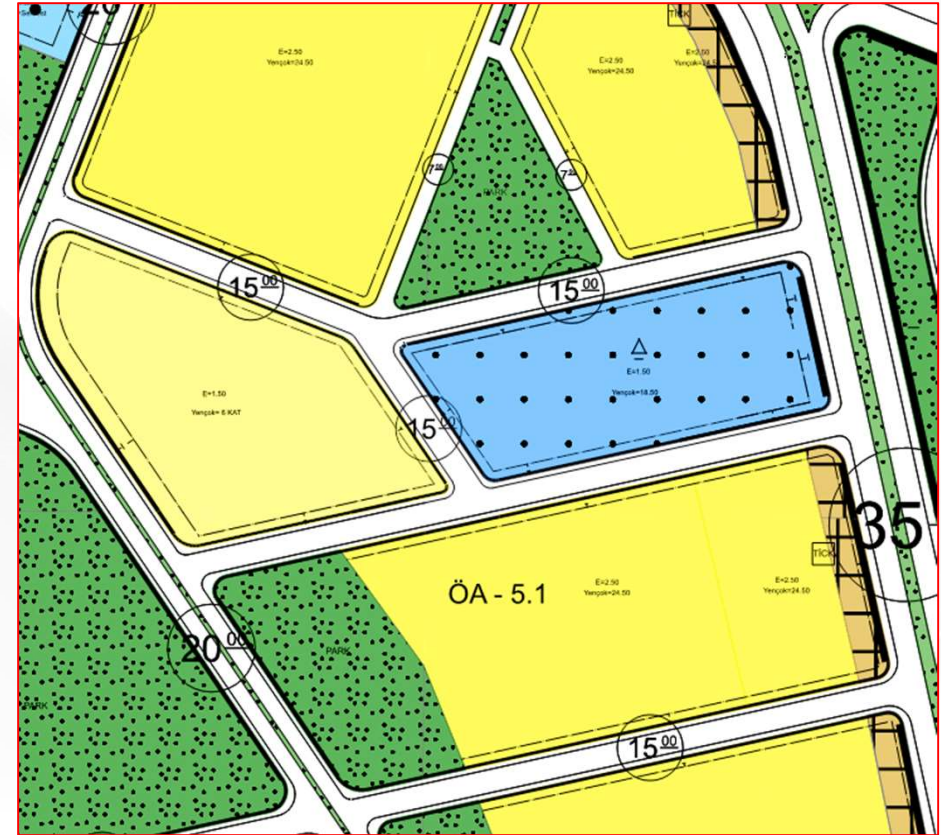

## GÜNDEM

Erzurum İli Milli Eğitim Müdürlüğünün talebi üzerine; Erzurum İli Palandöken İlçesi Osmangazi Mahallesi 12511 ada 1 numaralı parselde kayıtlı taşınmaz onaylı imar planlarında Eğitim Tesis Alanı, Ticaret Alanı, Cami Alanı ve Park Alanında kalmakta olup söz konusu alanın Eğitim Tesis Alanı olarak düzenlenmesini içeren imar planı değişikliğinin 5216 Sayılı Büyükşehir Belediyesi kanununa istinaden meclisçe görüşülerek bir karara bağlanmasını arz ederim.

**Alanın Uydu Görüntüsü (Uzak)**

**Alanın Uydu Görüntüsü (Yakın)**

İmar Plan Değişiklik Öncesi Durum

İmar Plan Değişiklik Sonrası Durum