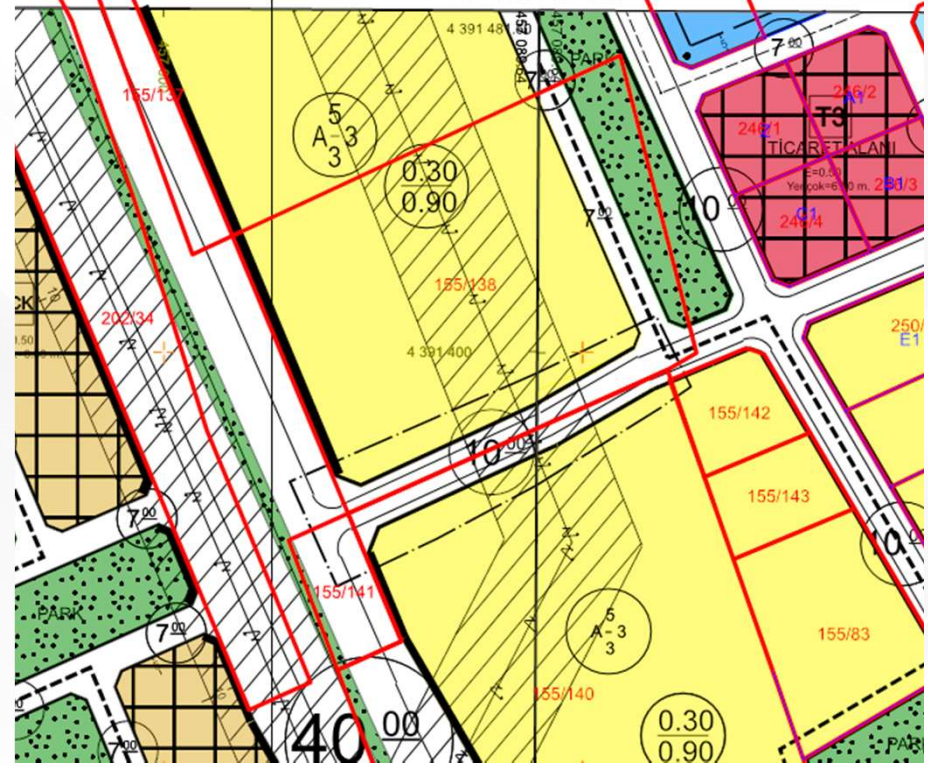

İmar ve Şehircilik Daire Başkanlığı

GÜNDEM

14

Erzurum İli Tekman İlçesi Vatan Mahallesi 155 ada 138 ve 140 numaralı parsellerden geçen 10 metrelik yolun güneye doğru kaydırılmasını içeren imar planı değişikliği

**Alanın Uzak Uydu Görüntüsü****Alanın Yakın Uydu Görüntüsü**

İmar Plan Değişiklik Öncesi Durum

İmar Plan Değişiklik Sonrası Durum