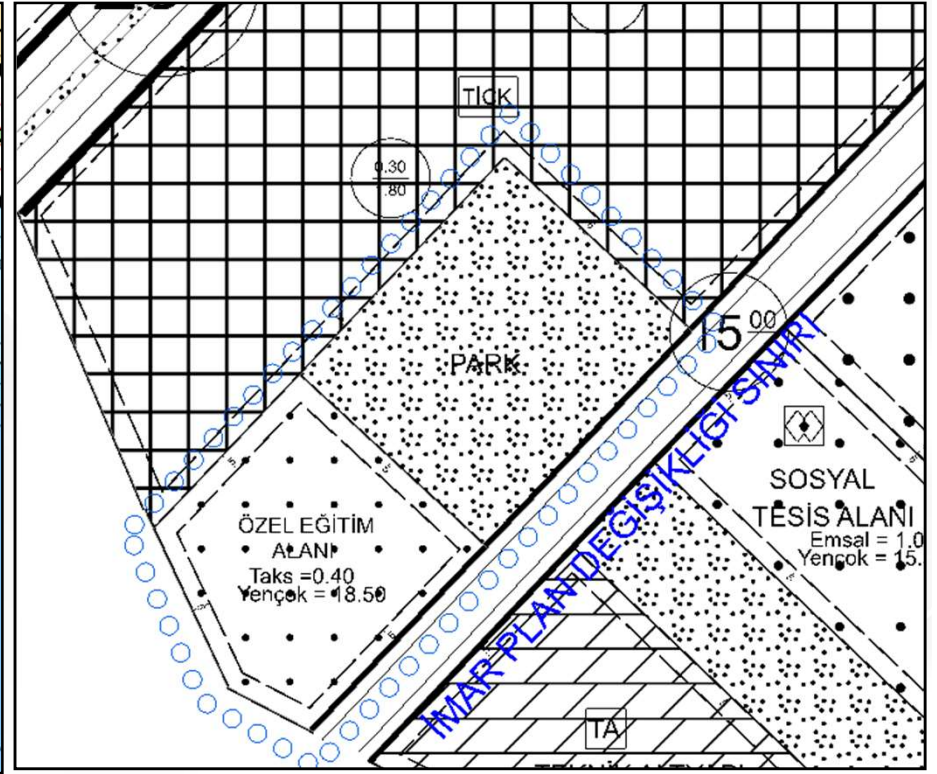

İmar Plan Değişiklik Sonrası Durum