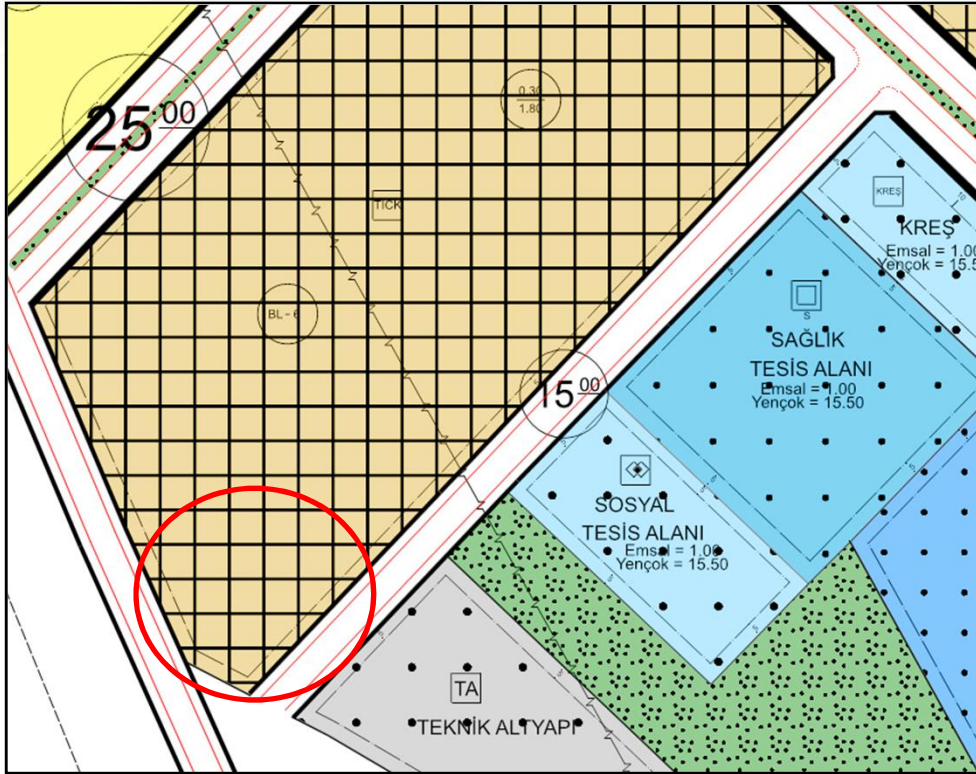

Alanın Uydu Görüntüsü

Alanın TKGM Parsel Uydu Görüntüsü

Yakutiye İlçesi, Muratpaşa Mahallesi 223 ada 230 numaralı parsellerde kayıtlı taşınmaz meri imar planlarında Eğitim Tesis Alanında kalmakta olup bahse konu alanın BL-6 Kat Taks:0,30 Kaks:1,80 yapılaşma koşulları ile Konut+Ticaret Alanı alanı olarak işlenmesi

İmar Plan Değişiklik Öncesi Durum

İmar Plan Değişiklik Sonrası Durum

Yakutiye İlçesi, Muratpaşa Mahallesi 223 ada 230 numaralı parsellerde kayıtlı taşınmaz meri imar planlarında **Eğitim Tesis Alanında** kalmakta olup bahse konu alanın **BL-6 Kat Taks:0,30 Kaks:1,80** yapılaşma koşulları ile **Konut+Ticaret Alanı** alanı olarak işlenmesi

İmar Plan Değişiklik Öncesi Durum

İmar Plan Değişiklik Sonrası Durum

Yakutiye İlçesi, Muratpaşa Mahallesi 223 ada 230 numaralı parsellerde kayıtlı taşınmaz meri imar planlarında Eğitim Tesis Alanında kalmakta olup bahse konu alanın BL-6 Kat Taks:0,30 Kaks:1,80 yapılaşma koşulları ile Konut+Ticaret Alanı alanı olarak işlenmesi