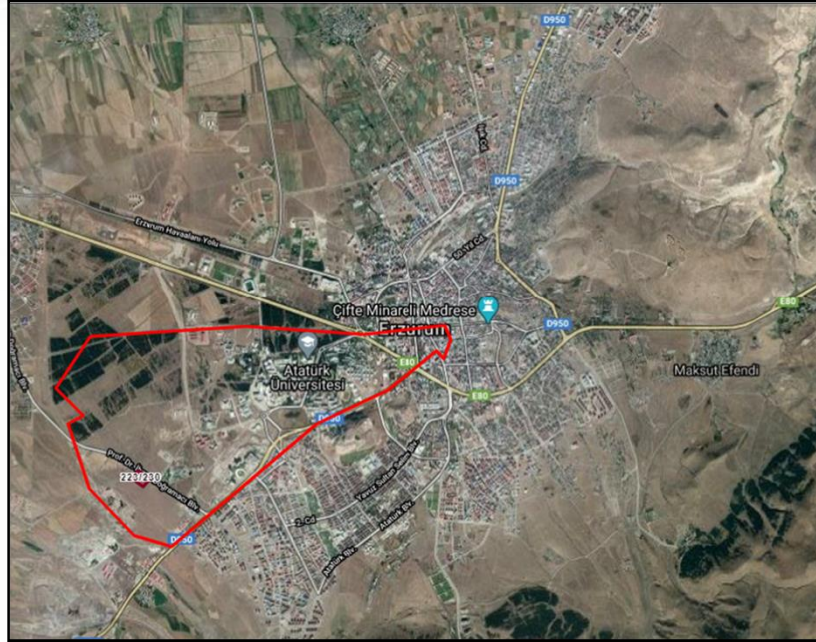

Yakutiye İlçesi, Muratpaşa Mahallesi 223 ada 230 numaralı parsellerde kayıtlı taşınmaz meri imar planlarında Eğitim Tesis Alanında kalmakta olup bahse konu alanın BL-6 Kat Taks:0,30 Kaks:1,80 yapılaşma koşulları ile Konut+Ticaret Alanı alanı olarak işlenmesi

Alanın Uydu Görüntüsü

Alanın TKGM Parsel Uydu Görüntüsü

Yakutiye İlçesi, Muratpaşa Mahallesi 223 ada 230 numaralı parsellerde kayıtlı taşınmaz meri imar planlarında Eğitim Tesis Alanında kalmakta olup bahse konu alanın BL-6 Kat Taks:0,30 Kaks:1,80 yapılaşma koşulları ile Konut+Ticaret Alanı alanı olarak işlenmesi

İmar Plan Değişiklik Öncesi Durum

İmar Plan Değişiklik Sonrası Durum

Yakutiye İlçesi, Muratpaşa Mahallesi 223 ada 230 numaralı parsellerde kayıtlı taşınmaz meri imar planlarında **Eğitim Tesis Alanında** kalmakta olup bahse konu alanın **BL-6 Kat Taks:0,30 Kaks:1,80** yapılaşma koşulları ile **Konut+Ticaret Alanı** alanı olarak işlenmesi

İmar Plan Değişiklik Öncesi Durum

İmar Plan Değişiklik Sonrası Durum

Yakutiye İlçesi, Muratpaşa Mahallesi 223 ada 230 numaralı parsellerde kayıtlı taşınmaz meri imar planlarında Eğitim Tesis Alanında kalmakta olup bahse konu alanın BL-6 Kat Taks:0,30 Kaks:1,80 yapılaşma koşulları ile Konut+Ticaret Alanı alanı olarak işlenmesi