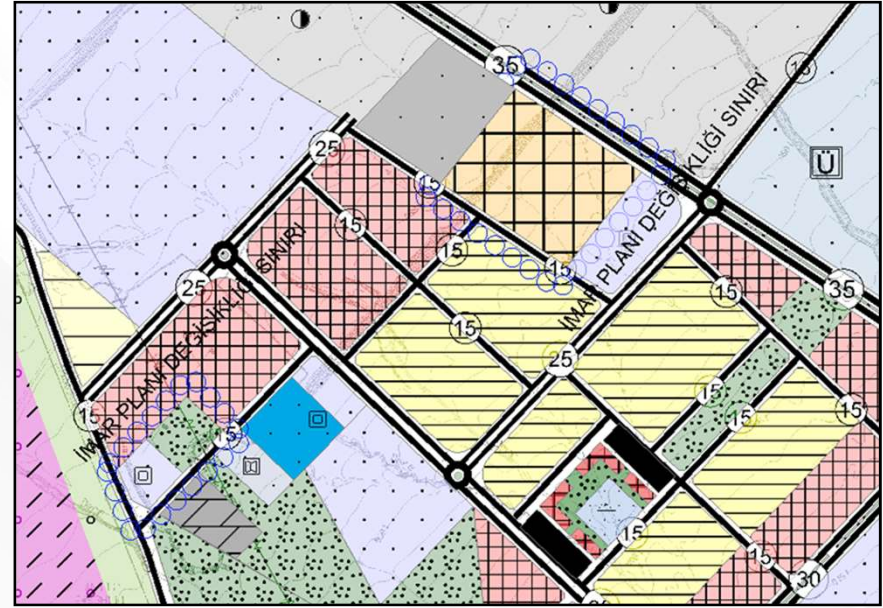

Yakutiye İlçesi, Muratpaşa Mahallesi 223 ada 230 numaralı parsellerde kayıtlı taşınmaz meri imar planlarında Eğitim Tesis Alanında kalmakta olup bahse konu alanın BL-6 Kat Taks:0,30 Kaks:1,80 yapılaşma koşulları ile Konut+Ticaret Alanı alanı olarak işlenmesi

Alanın Uydu Görüntüsü

Alanın TKGM Parsel Uydu Görüntüsü

Yakutiye İlçesi, Muratpaşa Mahallesi 223 ada 230 numaralı parsellerde kayıtlı taşınmaz meri imar planlarında Eğitim Tesis Alanında kalmakta olup bahse konu alanın BL-6 Kat Taks:0,30 Kaks:1,80 yapılaşma koşulları ile Konut+Ticaret Alanı alanı olarak işlenmesi

İmar Plan Değişiklik Öncesi Durum

İmar Plan Değişiklik Sonrası Durum

Yakutiye İlçesi, Muratpaşa Mahallesi 223 ada 230 numaralı parsellerde kayıtlı taşınmaz meri imar planlarında **Eğitim Tesis Alanında** kalmakta olup bahse konu alanın **BL-6 Kat Taks:0,30 Kaks:1,80** yapılaşma koşulları ile **Konut+Ticaret Alanı** alanı olarak işlenmesi

İmar Plan Değişiklik Öncesi Durum

İmar Plan Değişiklik Sonrası Durum

Yakutiye İlçesi, Muratpaşa Mahallesi 223 ada 230 numaralı parsellerde kayıtlı taşınmaz meri imar planlarında Eğitim Tesis Alanında kalmakta olup bahse konu alanın BL-6 Kat Taks:0,30 Kaks:1,80 yapılaşma koşulları ile Konut+Ticaret Alanı alanı olarak işlenmesi