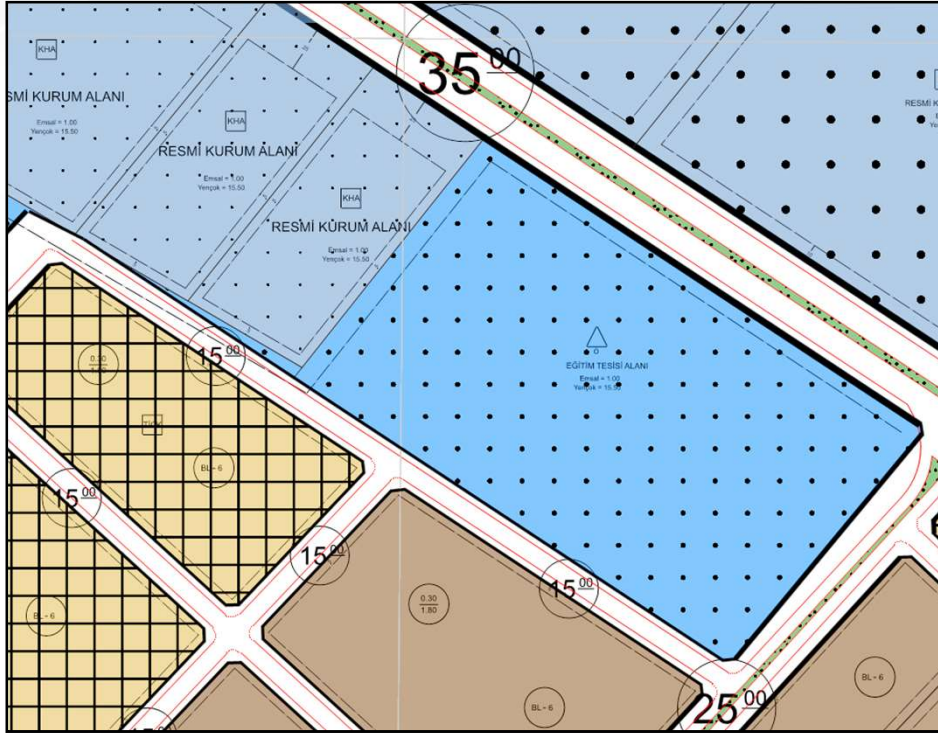

Yakutiye İlçesi, Muratpaşa Mahallesi 223 ada 230 numaralı parsellerde kayıtlı taşınmaz meri imar planlarında Eğitim Tesis Alanında kalmakta olup bahse konu alanın BL-6 Kat Taks:0,30 Kaks:1,80 yapılaşma koşulları ile Konut+Ticaret Alanı alanı olarak işlenmesi

Alanın Uydu Görüntüsü

Alanın TKGM Parsel Uydu Görüntüsü

Yakutiye İlçesi, Muratpaşa Mahallesi 223 ada 230 numaralı parsellerde kayıtlı taşınmaz meri imar planlarında Eğitim Tesis Alanında kalmakta olup bahse konu alanın BL-6 Kat Taks:0,30 Kaks:1,80 yapılaşma koşulları ile Konut+Ticaret Alanı alanı olarak işlenmesi

İmar Plan Değişiklik Öncesi Durum

İmar Plan Değişiklik Sonrası Durum

Yakutiye İlçesi, Muratpaşa Mahallesi 223 ada 230 numaralı parsellerde kayıtlı taşınmaz meri imar planlarında **Eğitim Tesis Alanında** kalmakta olup bahse konu alanın **BL-6 Kat Taks:0,30 Kaks:1,80** yapılaşma koşulları ile **Konut+Ticaret Alanı** alanı olarak işlenmesi

İmar Plan Değişiklik Öncesi Durum

İmar Plan Değişiklik Sonrası Durum

Yakutiye İlçesi, Muratpaşa Mahallesi 223 ada 230 numaralı parsellerde kayıtlı taşınmaz meri imar planlarında Eğitim Tesis Alanında kalmakta olup bahse konu alanın BL-6 Kat Taks:0,30 Kaks:1,80 yapılaşma koşulları ile Konut+Ticaret Alanı alanı olarak işlenmesi