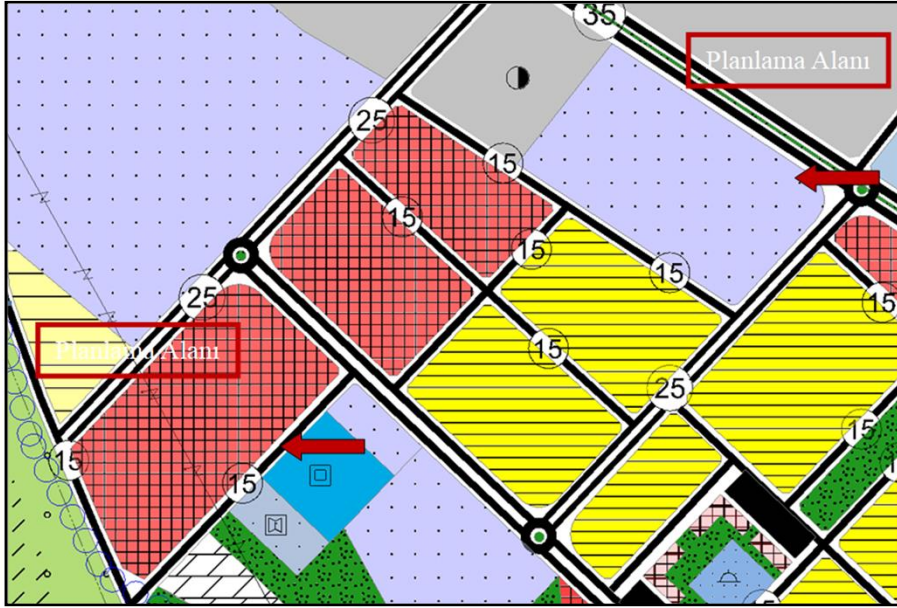

Yakutiye İlçesi, Muratpaşa Mahallesi 223 ada 230 numaralı parsellerde kayıtlı taşınmaz meri imar planlarında Eğitim Tesis Alanında kalmakta olup bahse konu alanın BL-6 Kat Taks:0,30 Kaks:1,80 yapılaşma koşulları ile Konut+Ticaret Alanı alanı olarak işlenmesi

Alanın Uydu Görüntüsü

Alanın TKGM Parsel Uydu Görüntüsü

Yakutiye İlçesi, Muratpaşa Mahallesi 223 ada 230 numaralı parsellerde kayıtlı taşınmaz meri imar planlarında Eğitim Tesis Alanında kalmakta olup bahse konu alanın BL-6 Kat Taks:0,30 Kaks:1,80 yapılaşma koşulları ile Konut+Ticaret Alanı alanı olarak işlenmesi

İmar Plan Değişiklik Öncesi Durum

İmar Plan Değişiklik Sonrası Durum

Yakutiye İlçesi, Muratpaşa Mahallesi 223 ada 230 numaralı parsellerde kayıtlı taşınmaz meri imar planlarında **Eğitim Tesis Alanında** kalmakta olup bahse konu alanın **BL-6 Kat Taks:0,30 Kaks:1,80** yapılaşma koşulları ile **Konut+Ticaret Alanı** alanı olarak işlenmesi

İmar Plan Değişiklik Öncesi Durum

İmar Plan Değişiklik Sonrası Durum

Yakutiye İlçesi, Muratpaşa Mahallesi 223 ada 230 numaralı parsellerde kayıtlı taşınmaz meri imar planlarında Eğitim Tesis Alanında kalmakta olup bahse konu alanın BL-6 Kat Taks:0,30 Kaks:1,80 yapılaşma koşulları ile Konut+Ticaret Alanı alanı olarak işlenmesi