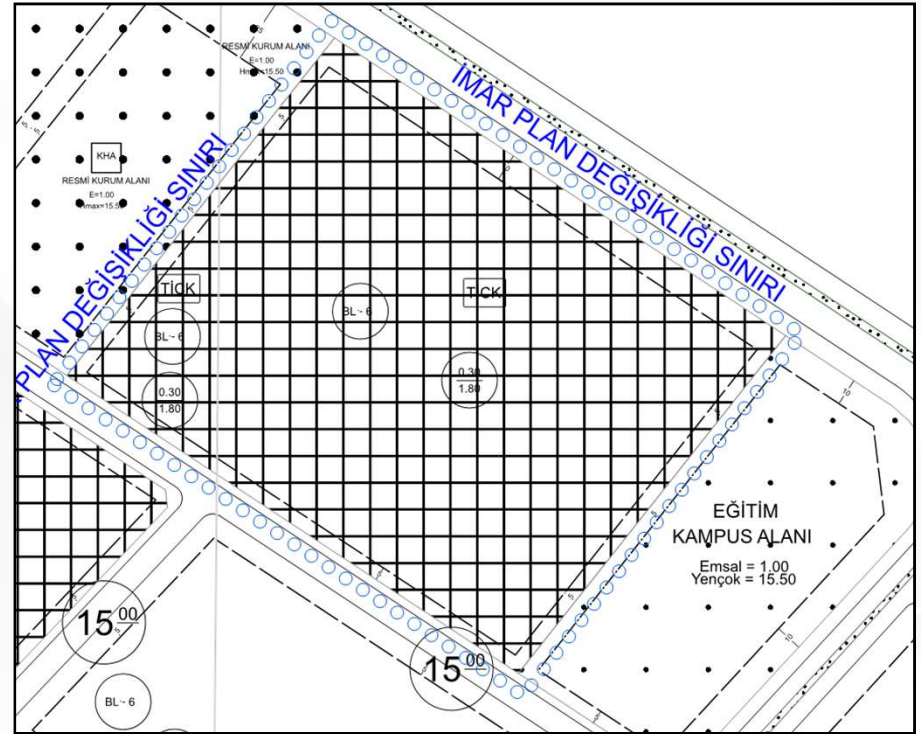

Yakutiye İlçesi, Muratpaşa Mahallesi 223 ada 230 numaralı parsellerde kayıtlı taşınmaz meri imar planlarında Eğitim Tesis Alanında kalmakta olup bahse konu alanın BL-6 Kat Taks:0,30 Kaks:1,80 yapılaşma koşulları ile Konut+Ticaret Alanı alanı olarak işlenmesi

Alanın Uydu Görüntüsü

Alanın TKGM Parsel Uydu Görüntüsü

Yakutiye İlçesi, Muratpaşa Mahallesi 223 ada 230 numaralı parsellerde kayıtlı taşınmaz meri imar planlarında Eğitim Tesis Alanında kalmakta olup bahse konu alanın BL-6 Kat Taks:0,30 Kaks:1,80 yapılaşma koşulları ile Konut+Ticaret Alanı alanı olarak işlenmesi

İmar Plan Değişiklik Öncesi Durum

İmar Plan Değişiklik Sonrası Durum

Yakutiye İlçesi, Muratpaşa Mahallesi 223 ada 230 numaralı parsellerde kayıtlı taşınmaz meri imar planlarında **Eğitim Tesis Alanında** kalmakta olup bahse konu alanın **BL-6 Kat Taks:0,30 Kaks:1,80** yapılaşma koşulları ile **Konut+Ticaret Alanı** alanı olarak işlenmesi

İmar Plan Değişiklik Öncesi Durum

İmar Plan Değişiklik Sonrası Durum

Yakutiye İlçesi, Muratpaşa Mahallesi 223 ada 230 numaralı parsellerde kayıtlı taşınmaz meri imar planlarında Eğitim Tesis Alanında kalmakta olup bahse konu alanın BL-6 Kat Taks:0,30 Kaks:1,80 yapılaşma koşulları ile Konut+Ticaret Alanı alanı olarak işlenmesi