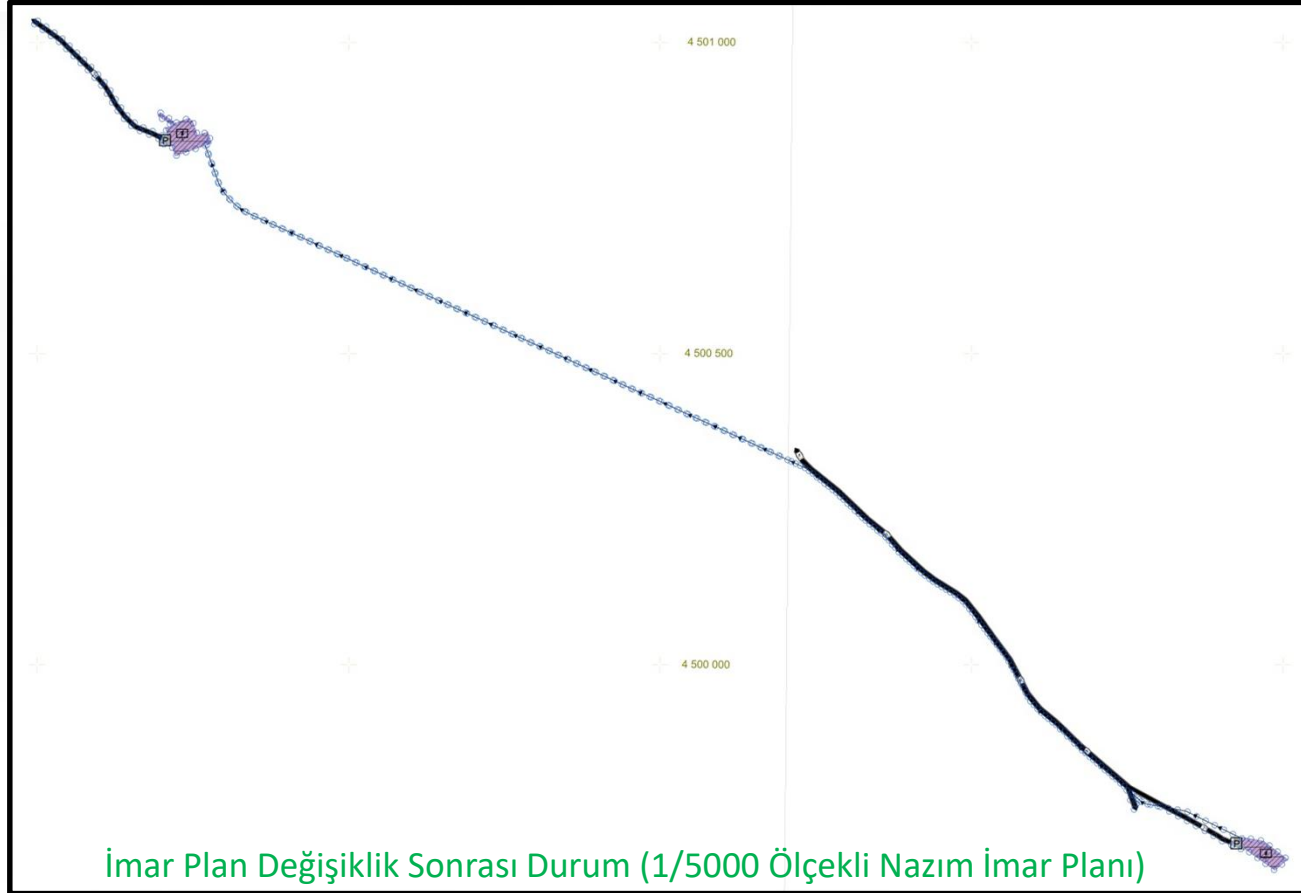

**Alanın Uydu Görüntüsü**

**Alanın Yakın Uydu Görüntüsü**

## İspir İlçesi, Çamlıkaya Mahallesi sınırları içerisinde yapılan Direktaşı Regülatör ve HES Projesi

İmar Plan Değişiklik Sonrası Durum (1/1000 Ölçekli Uygulama İmar Planı)