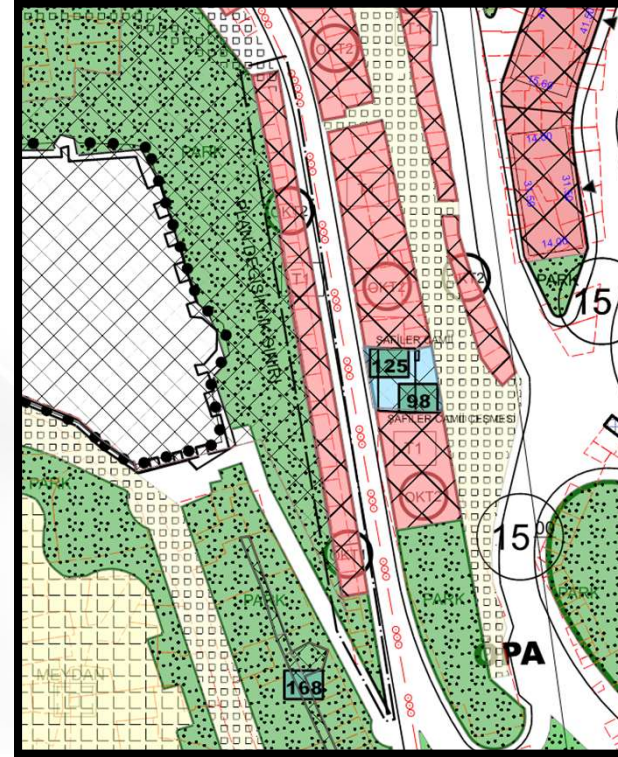

İmar Plan Değişiklik Sonrası Durum