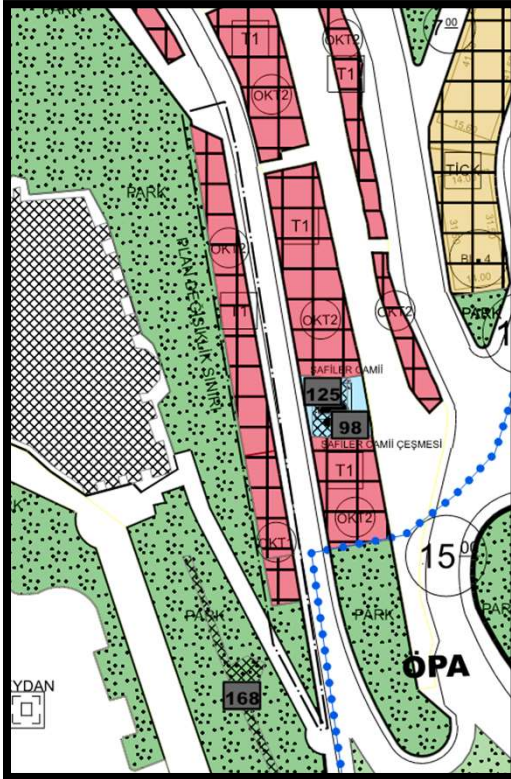

Erzurum İli, Yakutiye İlçesi, Mirzamehmet Mahallesinde bulunana Bat Pazarı Dükkanlarının yer aldığı imar adasının tescilli Erzurum Kalesi'nin parseline girmesinden dolayı imar adasının düzenlenmesini içeren koruma amaçlı imar planı değişikliği

Alanın Uydu Görüntüsü

Alanın TKGM Parsel Uydu Görüntüsü

Erzurum İli, Yakutiye İlçesi, Mirzamehmet Mahallesi'nde bulunana Bat Pazarı Dükkanlarının yer aldığı imar adasının tescilli Erzurum Kalesi'nin parseline girmesinden dolayı imar adasının düzenlenmesini içeren koruma amaçlı imar planı değişikliği