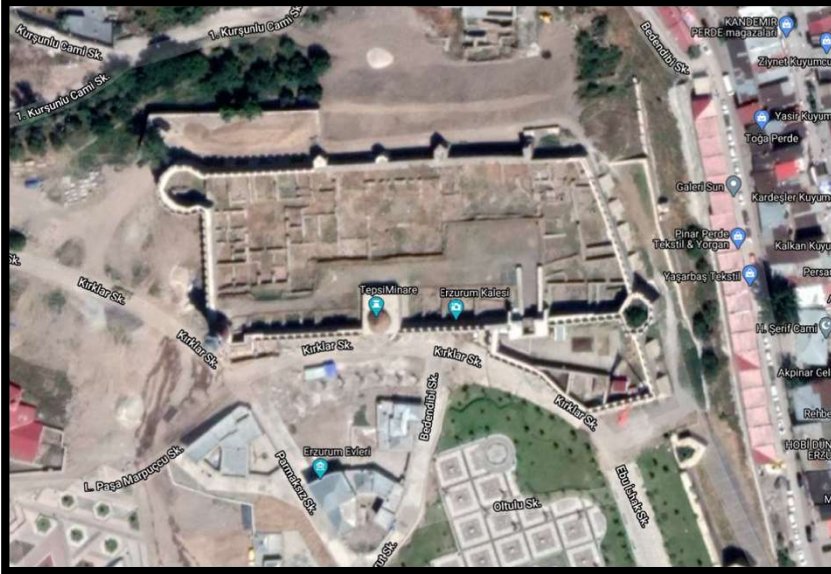

Erzurum İli, Yakutiye İlçesi, Mirzamehmet Mahallesinde bulunana Bat Pazarı Dükkanlarının yer aldığı imar adasının tescilli Erzurum Kalesi'nin parseline girmesinden dolayı imar adasının düzenlenmesini içeren koruma amaçlı imar planı değişikliği

Alanın Uydu Görüntüsü

Alanın TKGM Parsel Uydu Görüntüsü

Erzurum İli, Yakutiye İlçesi, Mirzamehmet Mahallesi'nde bulunana Bat Pazarı Dükkanlarının yer aldığı imar adasının tescilli Erzurum Kalesi'nin parseline girmesinden dolayı imar adasının düzenlenmesini içeren koruma amaçlı imar planı değişikliği