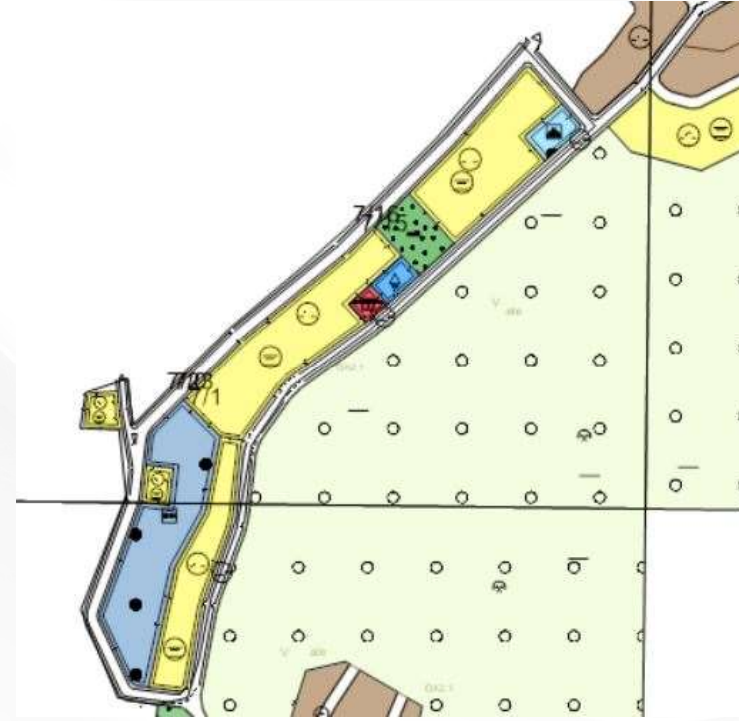

Yukarı Özbağ 578 ada 100 ve 109 numaralı parsellerin mevcut mera alanı olan alanda gelişme konut alanı, donatı alanları ve belediye hizmet alanı olarak düzenlenmesini içeren imar planı değişikliği

Alanın Uydu Görüntüsü (Uzak)

Alanın Uydu Görüntüsü (Yakın)

Yukarı Özbağ 578 ada 100 ve 109 numaralı parsellerin mevcutta mera alanı olan alanda gelişme konut alanı, donatı alanları ve belediye hizmet alanı olarak düzenlenmesini içeren imar planı değişikliği

İmar Plan Değişiklik Öncesi Durum
1/1000 Uygulama İmar Planı

İmar Plan Değişiklik Sonrası Durum
1/1000 Uygulama İmar Planı