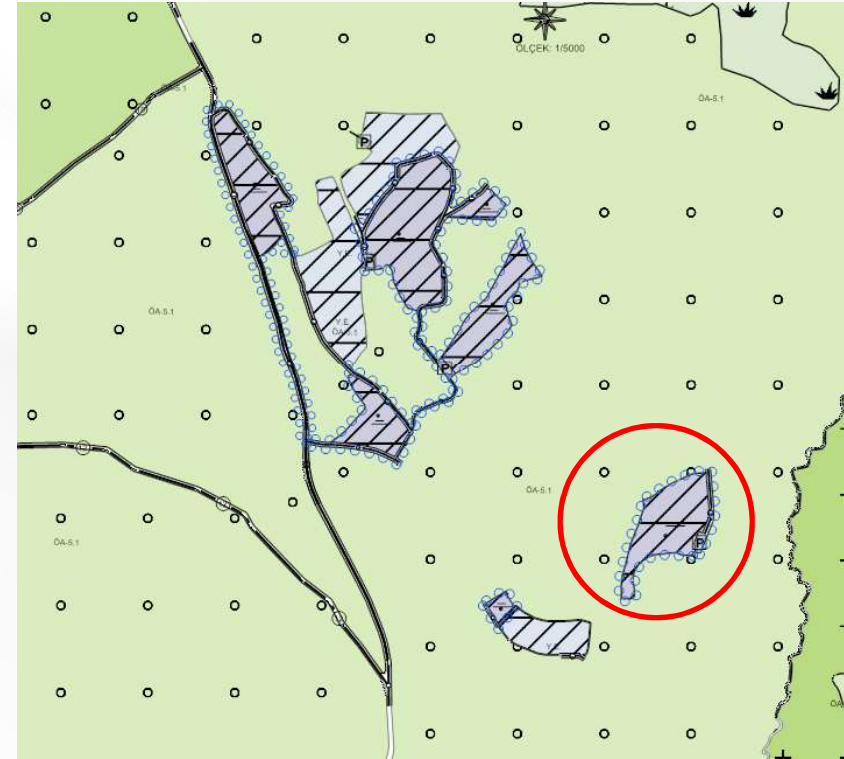

**Alanın Uydu Görüntüsü**

**Alanın Yakın Uydu Görüntüsü**

İmar Plan Değişiklik Öncesi Durum

İmar Plan Değişiklik Sonrası Durum

# GÜNDEM 4

İmar ve Şehircilik Daire Başkanlığı

Yakutiye İlçesi, Yerlisu Mahallesi. 11568 ada 1 ve 2 numaralı parseller, 11557 ada 3 numaralı parsel, 11571 ada 2 numaralı parsel, 11626 ada 1 numaralı parsel, 11630 ada 2 ve 3 numaralı parseller, 11575 ada 3 numaralı parsel, 11566 ada 1 ve 2 numaralı parseller, 11570 ada 3 numaralı parsel ve Umudum Mahallesi 11415 ada 31 numaralı parsellerin bulunduğu alanı Emsal:0.50, Y ençok: 6.50 m yapılaşma koşuluyla Yenilenebilir Enerji Kaynaklarına Dayalı Üretim Tesis Alanı (GES) olarak işlenmesini içeren imar planı