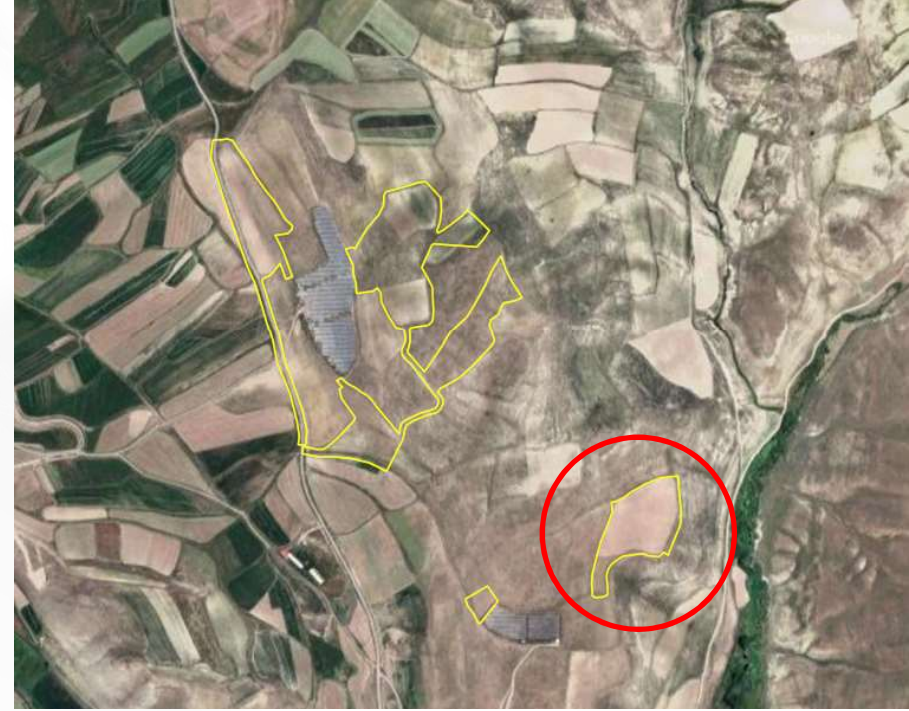

**Alanın Uydu Görüntüsü**

**Alanın Yakın Uydu Görüntüsü**

İmar Plan Değişiklik Öncesi Durum

İmar Plan Değişiklik Sonrası Durum

# GÜNDEM 4

İmar ve Şehircilik Daire Başkanlığı

Yakutiye İlçesi, Yerlisu Mahallesi. 11568 ada 1 ve 2 numaralı parseller, 11557 ada 3 numaralı parsel, 11571 ada 2 numaralı parsel, 11626 ada 1 numaralı parsel, 11630 ada 2 ve 3 numaralı parseller, 11575 ada 3 numaralı parsel, 11566 ada 1 ve 2 numaralı parseller, 11570 ada 3 numaralı parsel ve Umudum Mahallesi 11415 ada 31 numaralı parsellerin bulunduğu alanı Emsal:0.50, Y ençok: 6.50 m yapılaşma koşuluyla Yenilenebilir Enerji Kaynaklarına Dayalı Üretim Tesis Alanı (GES) olarak işlenmesini içeren imar planı