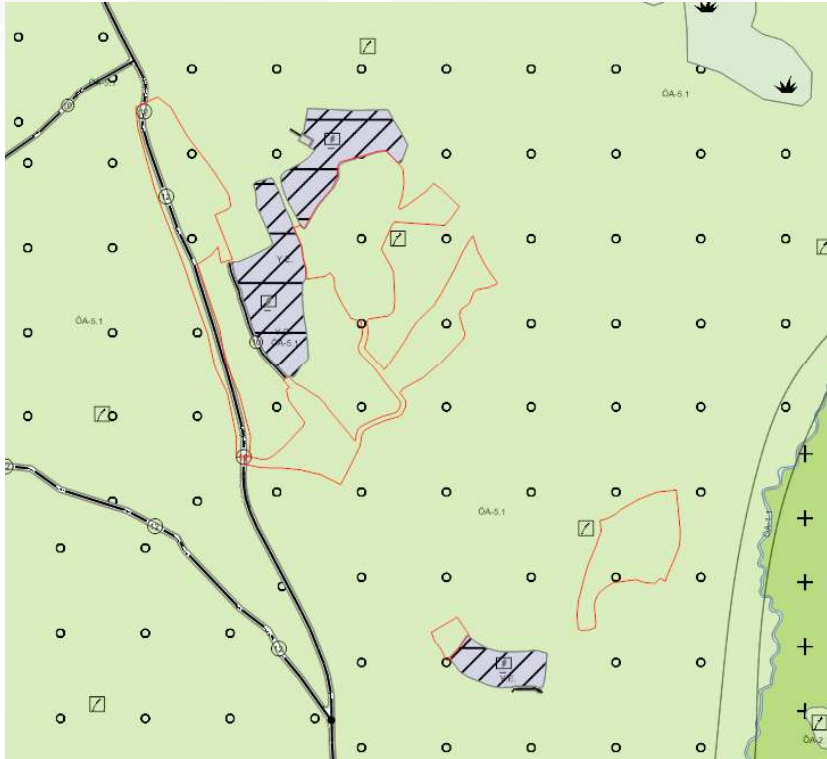

**Alanın Uydu Görüntüsü**

**Alanın Yakın Uydu Görüntüsü**

İmar Plan Değişiklik Öncesi Durum

İmar Plan Değişiklik Sonrası Durum

# GÜNDEM 4

İmar ve Şehircilik Daire Başkanlığı

Yakutiye İlçesi, Yerlisu Mahallesi. 11568 ada 1 ve 2 numaralı parseller, 11557 ada 3 numaralı parsel, 11571 ada 2 numaralı parsel, 11626 ada 1 numaralı parsel, 11630 ada 2 ve 3 numaralı parseller, 11575 ada 3 numaralı parsel, 11566 ada 1 ve 2 numaralı parseller, 11570 ada 3 numaralı parsel ve Umudum Mahallesi 11415 ada 31 numaralı parsellerin bulunduğu alanı Emsal:0.50, Y ençok: 6.50 m yapılaşma koşuluyla Yenilenebilir Enerji Kaynaklarına Dayalı Üretim Tesis Alanı (GES) olarak işlenmesini içeren imar planı