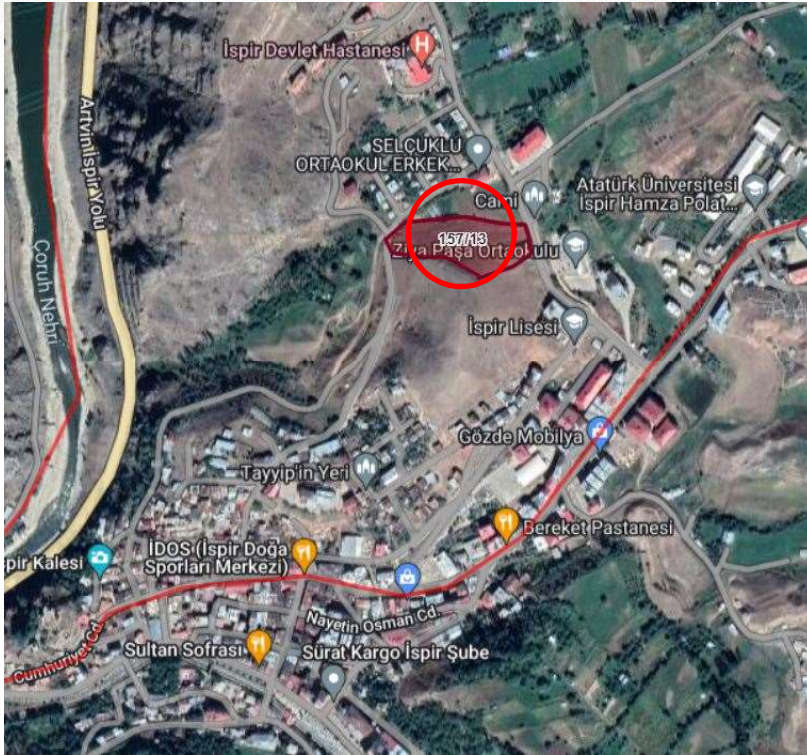

# GÜNDEM 10

İmar ve Şehircilik Daire Başkanlığı

Yukarı Mahalle 157 ada 13 numaralı parselin mevcutta uygun olmayan alan iken gelişme konut alanı olarak düzenlenmesini içeren imar planı değişikliği

**Alanın Uydu Görüntüsü (Uzak)**

**Alanın Uydu Görüntüsü (Yakın)**

İmar Plan Değişiklik Öncesi Durum  
1/1000 Uygulama İmar Planı

İmar Plan Değişiklik Sonrası Durum  
1/1000 Uygulama İmar Planı