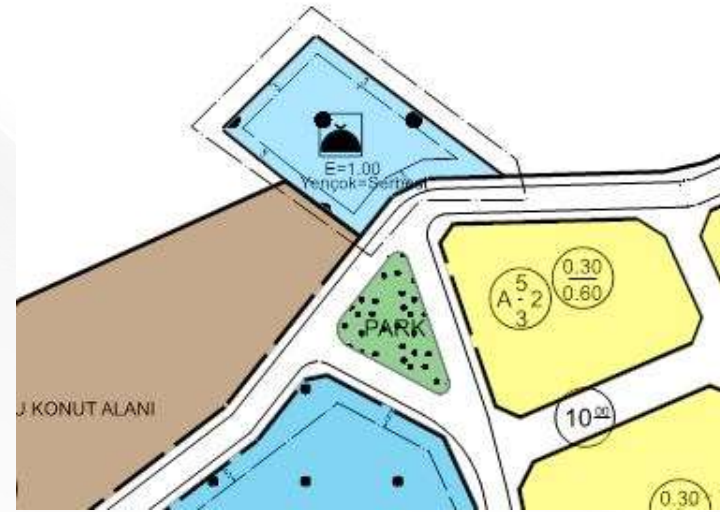

Alanın Uydu Görüntüsü (Uzak)

Alanın Uydu Görüntüsü (Yakın)

GÜNDEM 11

İmar ve Şehircilik Daire Başkanlığı

ERZURUM İLİ, İSPİR İLÇESİ, YUKARI MAHALLE 102 ADA 148 VE 159 NUMARALI PARSELLERDE CAMİİ YAPIMINA YÖNELİK HAZIRLANAN NAZIM VE UYGULAMA İMAR PLANININ GÖRÜŞÜLMESİ

İmar Plan Değişiklik Öncesi Durum
1/1000 Uygulama İmar Planı

İmar Plan Değişiklik Sonrası Durum
1/1000 Uygulama İmar Planı

GÜNDEM 11

İmar ve Şehircilik Daire Başkanlığı

ERZURUM İLİ, İSPİR İLÇESİ, YUKARI MAHALLE 102 ADA 148 VE 159 NUMARALI PARSELLERDE CAMİİ YAPIMINA YÖNELİK HAZIRLANAN NAZİM VE UYGULAMA İMAR PLANINININ GÖRÜŞÜLMESİ