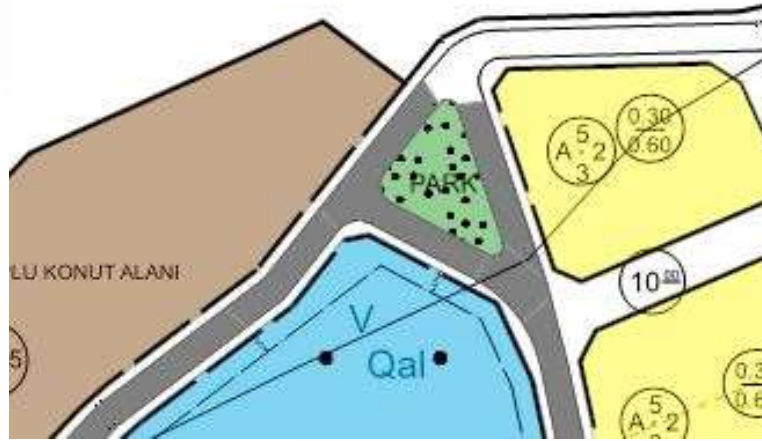

Alanın Uydu Görüntüsü (Uzak)

Alanın Uydu Görüntüsü (Yakın)

GÜNDEM 11

İmar ve Şehircilik Daire Başkanlığı

ERZURUM İLİ, İSPİR İLÇESİ, YUKARI MAHALLE 102 ADA 148 VE 159 NUMARALI PARSELLERDE CAMİİ YAPIMINA YÖNELİK HAZIRLANAN NAZIM VE UYGULAMA İMAR PLANININ GÖRÜŞÜLMESİ

İmar Plan Değişiklik Öncesi Durum
1/1000 Uygulama İmar Planı

İmar Plan Değişiklik Sonrası Durum
1/1000 Uygulama İmar Planı

GÜNDEM 11

İmar ve Şehircilik Daire Başkanlığı

ERZURUM İLİ, İSPİR İLÇESİ, YUKARI MAHALLE 102 ADA 148 VE 159 NUMARALI PARSELLERDE CAMİİ YAPIMINA YÖNELİK HAZIRLANAN NAZİM VE UYGULAMA İMAR PLANINININ GÖRÜŞÜLMESİ