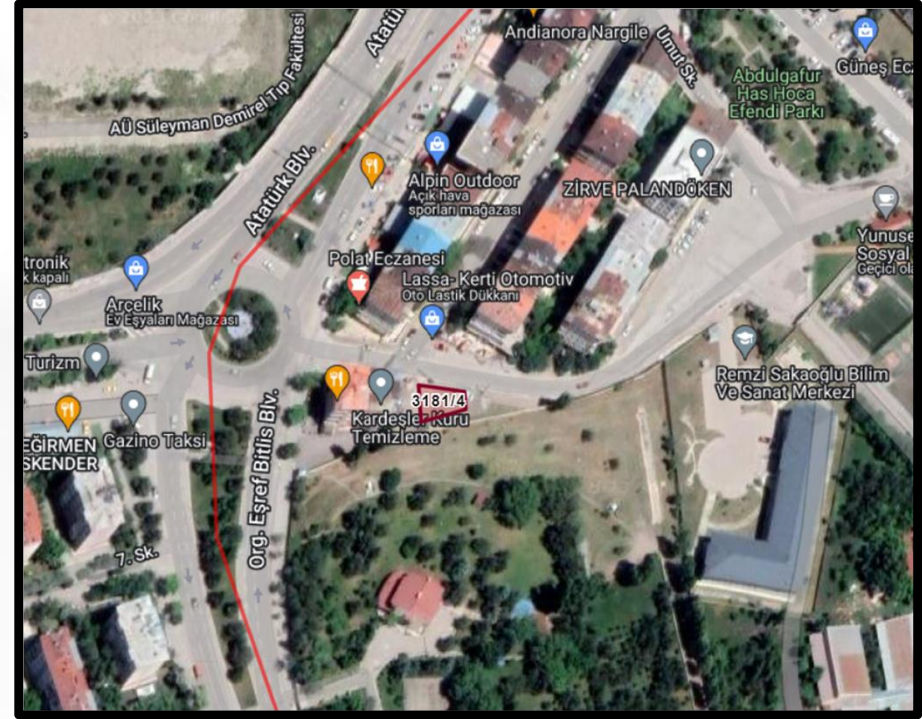

Alanın Uydu Görüntüsü (Yakın)