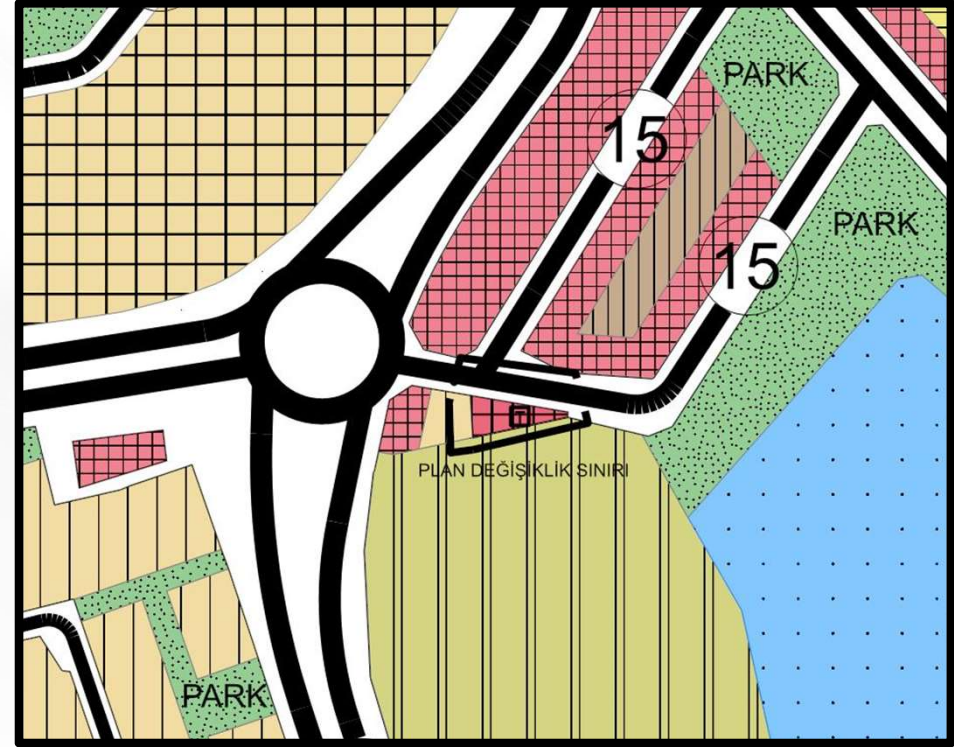

Erzurum İli, Palandöken İlçesi, Yunus Emre Mahallesi 3181 ada 4 numaralı parselde kayıtlı taşınmaz onaylı Ticaret Alanı olarak görünmekte olup söz konusu alanda yapılan ada kenarı düzenlemesini içeren 1/5000 Ölçekli Nazım İmar Planı değişikliği

**Alanın Uydu Görüntüsü (Uzak)**

**Alanın Uydu Görüntüsü (Yakın)**

İmar Plan Değişiklik Öncesi Durum  
1/1000 Uygulama İmar Planı

İmar Plan Değişiklik Sonrası Durum  
1/1000 Uygulama İmar Planı