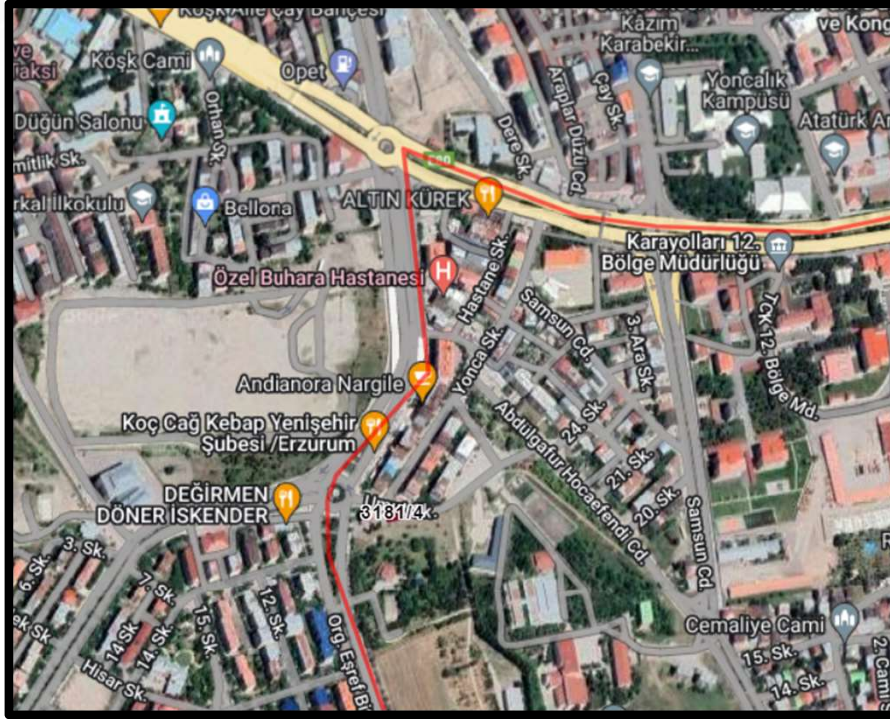

## GÜNDEM

7

Erzurum İli, Palandöken İlçesi, Yunus Emre Mahallesi 3181 ada 4 numaralı parselde kayıtlı taşınmaz onaylı Ticaret Alanı olarak görünmekte olup söz konusu alanda yapılan ada kenarı düzenlemesini içeren 1/5000 Ölçekli Nazım İmar Planı değişikliğinin görüşülmesi.

Erzurum İli, Palandöken İlçesi, Yunus Emre Mahallesi 3181 ada 4 numaralı parselde kayıtlı taşınmaz onaylı Ticaret Alanı olarak görünmekte olup söz konusu alanda yapılan ada kenarı düzenlemesini içeren 1/5000 Ölçekli Nazım İmar Planı değişikliği