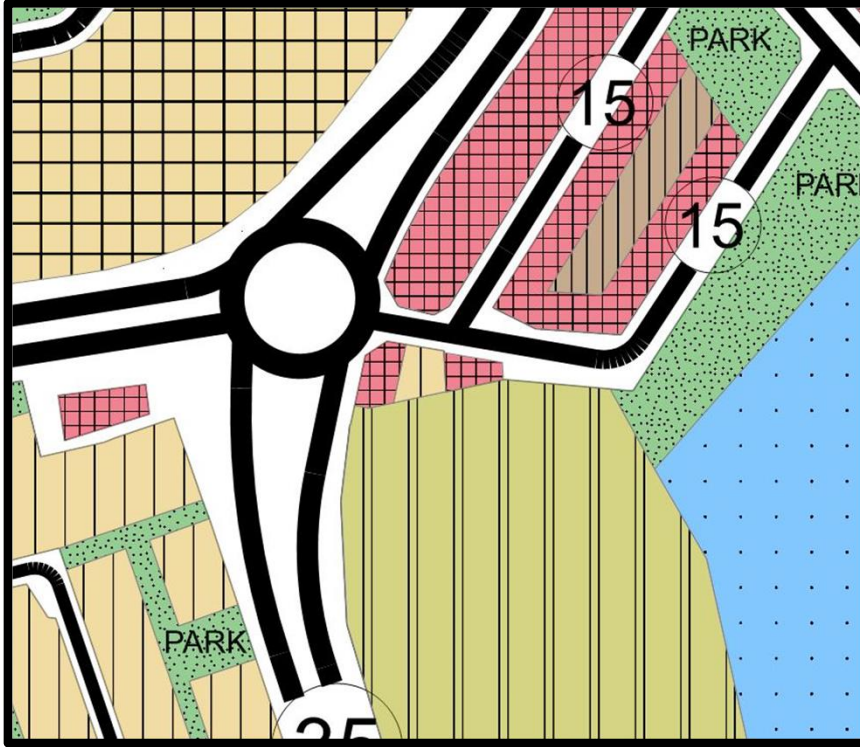

## GÜNDEM

7

Erzurum İli, Palandöken İlçesi, Yunus Emre Mahallesi 3181 ada 4 numaralı parselde kayıtlı taşınmaz onaylı Ticaret Alanı olarak görünmekte olup söz konusu alanda yapılan ada kenarı düzenlemesini içeren 1/5000 Ölçekli Nazım İmar Planı değişikliğinin görüşülmesi.

Erzurum İli, Palandöken İlçesi, Yunus Emre Mahallesi 3181 ada 4 numaralı parselde kayıtlı taşınmaz onaylı Ticaret Alanı olarak görünmekte olup söz konusu alanda yapılan ada kenarı düzenlemesini içeren 1/5000 Ölçekli Nazım İmar Planı değişikliği

**Alanın Uydu Görüntüsü (Uzak)**

**Alanın Uydu Görüntüsü (Yakın)**

İmar Plan Değişiklik Öncesi Durum  
1/1000 Uygulama İmar Planı

İmar Plan Değişiklik Sonrası Durum  
1/1000 Uygulama İmar Planı