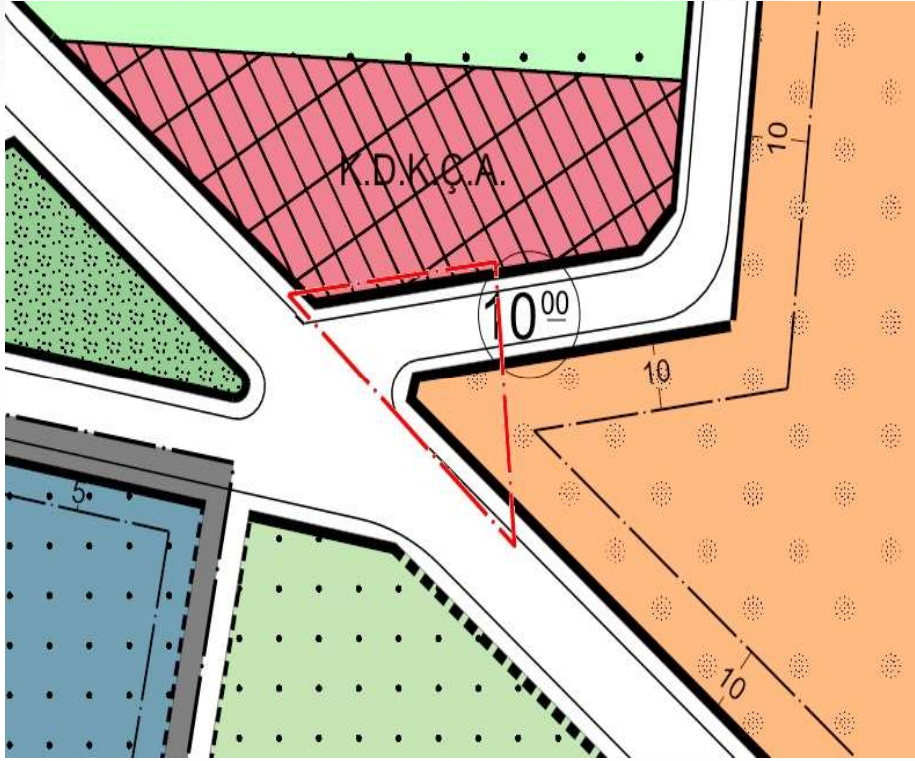

**Alanın Uydur Görüntüsü (Uzak)****Alanın Uydur Görüntüsü (Yakın)**

GÜNDEM 24

İmar ve Şehircilik Daire Başkanlığı

Pasinler İlçesi, Kaplıcalar Mahallesi, 915 ada, 1 nolu parselde kayıtlı meri imar planının Turizm Tesis Alanı olarak görülen taşınmazın Doğalgaz Regülasyon Alanı olarak planlanması

İmar Plan Değişiklik Öncesi Durum
1/1000 Uygulama İmar Planı

İmar Plan Değişiklik Sonrası Durum
1/1000 Uygulama İmar Planı