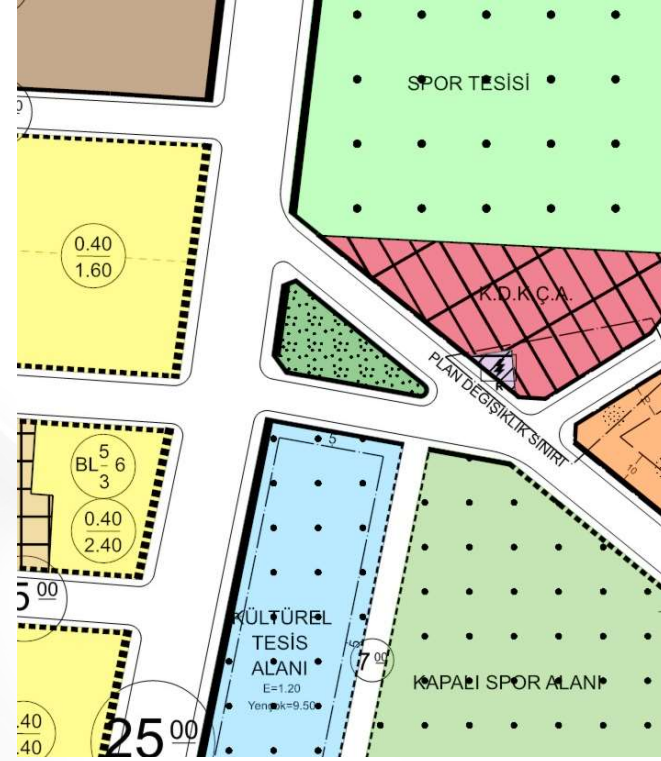

**Alanın Uydur Görüntüsü (Uzak)****Alanın Uydur Görüntüsü (Yakın)**

GÜNDEM 24

İmar ve Şehircilik Daire Başkanlığı

Pasinler İlçesi, Kaplıcalar Mahallesi, 915 ada, 1 nolu parselde kayıtlı meri imar planının Turizm Tesis Alanı olarak görülen taşınmazın Doğalgaz Regülasyon Alanı olarak planlanması

İmar Plan Değişiklik Öncesi Durum
1/1000 Uygulama İmar Planı

İmar Plan Değişiklik Sonrası Durum
1/1000 Uygulama İmar Planı