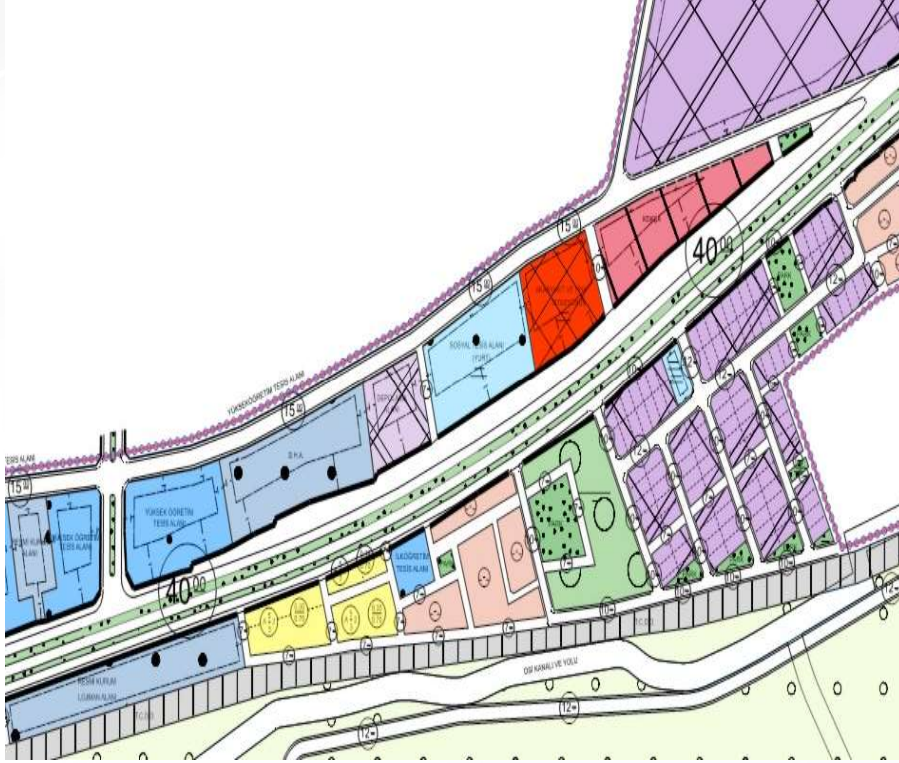

**Alanın Uydü Görüntüsü (Uzak)**

**Alanın Uydü Görüntüsü (Yakın)**

## GÜNDEM 26

İmar ve Şehircilik Daire Başkanlığı

Pasinler İlçesi, Kethuda Mahallesi, 673 ada, 12 nolu parselin kuzeyinden geçen yolun yeniden düzenlenmesini içeren imar plan değişikliği

İmar Plan Değişiklik Öncesi Durum  
1/1000 Uygulama İmar Planı