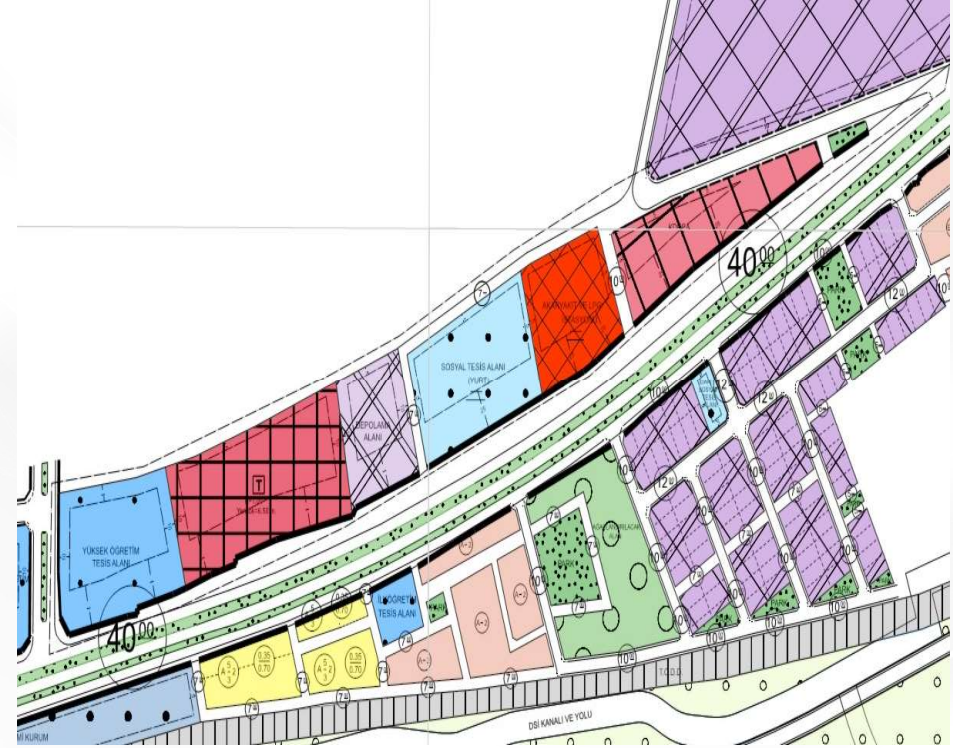

**Alanın Uydü Görüntüsü (Uzak)**

**Alanın Uydü Görüntüsü (Yakın)**

## GÜNDEM 26

İmar ve Şehircilik Daire Başkanlığı

Pasinler İlçesi, Kethuda Mahallesi, 673 ada, 12 nolu parselin kuzeyinden geçen yolun yeniden düzenlenmesini içeren imar plan değişikliği

İmar Plan Değişiklik Öncesi Durum  
1/1000 Uygulama İmar Planı