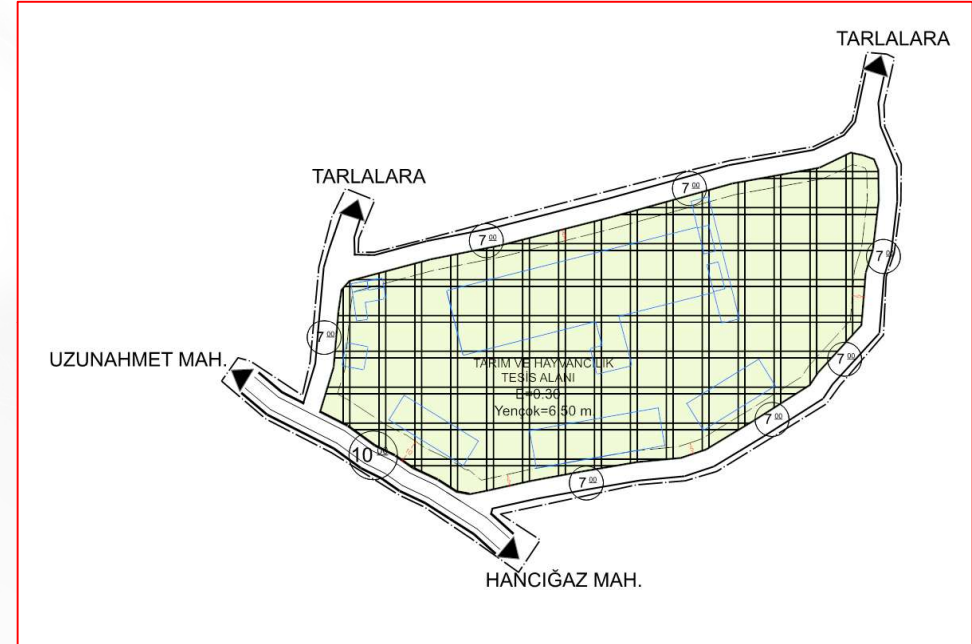

Alanın Uydu Görüntüsü (Uzak)

Alanın Uydu Görüntüsü (Yakın)

: Erzurum İli, Palandöken İlçesi, Uzunahmet Mahallesi 9563 ada 10 numaralı parselde kayıtlı taşınmazın Emsal:0.30, Y ençok: 6.50 m yapılaşma koşullarıyla Tarım ve Hayvancılık Tesis Alanı olarak işlenmesini içeren imar planı

İmar Plan Değişiklik Öncesi Durum
1/1000 Uygulama İmar Planı

İmar Plan Değişiklik Sonrası Durum
1/1000 Uygulama İmar Planı