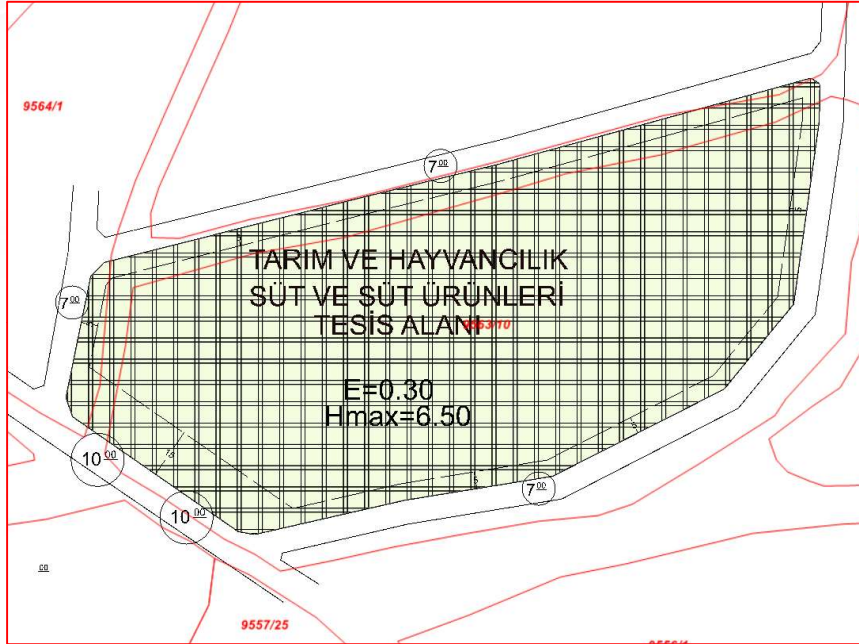

Alanın Uydu Görüntüsü (Uzak)

Alanın Uydu Görüntüsü (Yakın)

: Erzurum İli, Palandöken İlçesi, Uzunahmet Mahallesi 9563 ada 10 numaralı parselde kayıtlı taşınmazın Emsal:0.30, Y ençok: 6.50 m yapılaşma koşullarıyla Tarım ve Hayvancılık Tesis Alanı olarak işlenmesini içeren imar planı