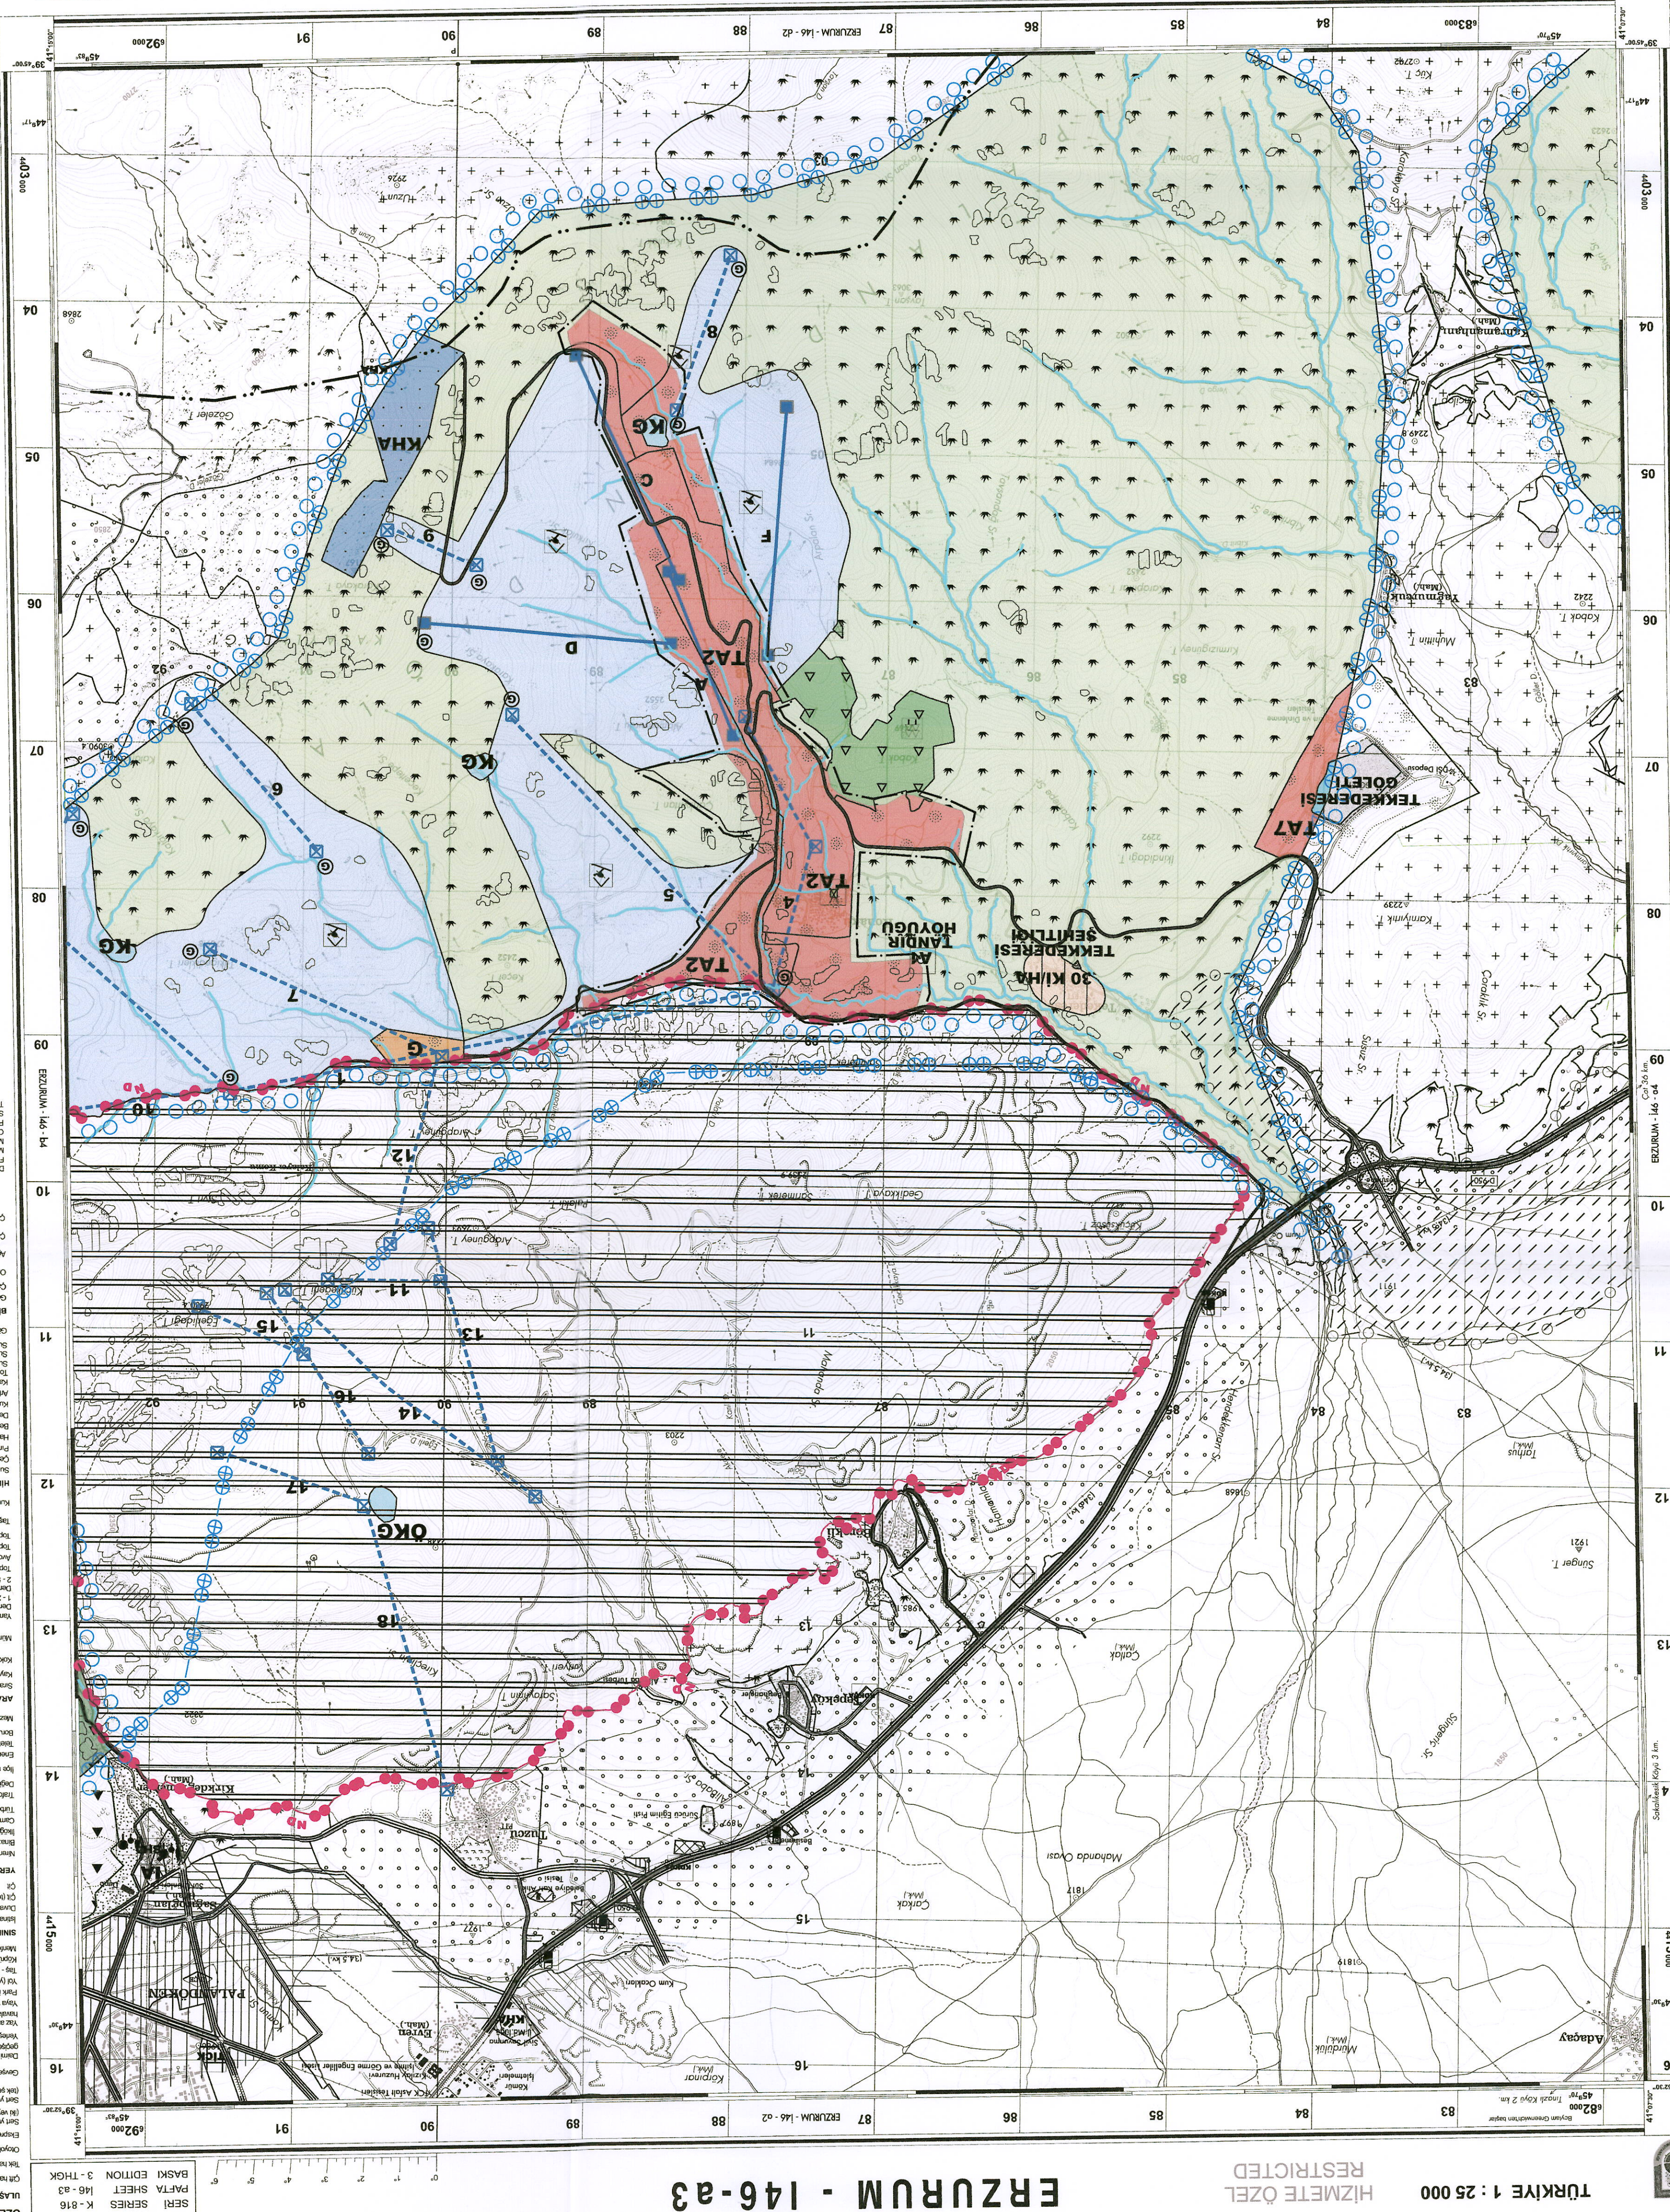

ERZURUM PALADÖKEN KÜLTÜR VE TURİZM İMARI PLANI DEĞİŞİKLİĞİ
ERZURUM PALADÖKEN KÜLTÜR VE TURİZM İMARI PLANI DEĞİŞİKLİĞİ

TM NO / ADI: 1/25000
ÖLÇEK: 1/25000

PAFTA SAYISI: 5
PAFTA ADI: 146-A3

PHN: NİP-251048229

MAKBULE TLÇAN

ERZURUM PALADÖKEN KÜLTÜR VE TURİZM İMARI PLANI DEĞİŞİKLİĞİ İZLEME VE DEĞERLENDİRİME KURULUNUN 17.01.2024 TARİHLİ VE 2024/02-06 SAYILI KARARI İLE UYGUN GÖRÜLEREK; 2634 SAYILI TÜRİZMİ TESPİT KANUNUNUN 7 NCI MADDESİ UYARINCA ONANDI.
29 Şubat 2024

KÜLTÜR VE TURİZM BAKANLIĞI
YATIRIM VE İŞLETMELER GENEL MÜDÜRLÜĞÜ
Özgur ALMAŞ
Daire Başkanı

ERZURUM PALADÖKEN KÜLTÜR VE TURİZM İMARI PLANI DEĞİŞİKLİĞİ

TM NO / ADI: 1/25000

PAFTA SAYISI: 5

PAFTA ADI: 146-A3

PHN: NİP-251048229

MAKBULE TLÇAN

KÜLTÜR VE TURİZM BAKANLIĞI

YATIRIM VE İŞLETMELER GENEL MÜDÜRLÜĞÜ

29 Şubat 2024

Özgur ALMAŞ

Daire Başkanı

ERZURUM PALADÖKEN KÜLTÜR VE TURİZM İMARI PLANI DEĞİŞİKLİĞİ

ÖZEL İŞARETLER
SERİ SERİSİ K-816
PAFTA SHEET 146-A3
BAŞKI EDITION 3-THIK

HİZMETE ÖZEL
RESRİCTED
TÜRKİYE 1 : 25 000

ERZURUM - 146-A3
HİZMETE ÖZEL
RESRİCTED
TÜRKİYE 1 : 25 000

PAFTA SHEET 146-A3
BAŞKI EDITION 3-THIK

ÖZEL İŞARETLER
SERİ SERİSİ K-816
PAFTA SHEET 146-A3
BAŞKI EDITION 3-THIK

ÖZEL İŞARETLER
SERİ SERİSİ K-816
PAFTA SHEET 146-A3
BAŞKI EDITION 3-THIK

HİZMETE ÖZEL
RESRİCTED
TÜRKİYE 1 : 25 000

ERZURUM - 146-A3
HİZMETE ÖZEL
RESRİCTED
TÜRKİYE 1 : 25 000

PAFTA SHEET 146-A3
BAŞKI EDITION 3-THIK

ÖZEL İŞARETLER
SERİ SERİSİ K-816
PAFTA SHEET 146-A3
BAŞKI EDITION 3-THIK

LEGEND

Symbol	Description
Blue line	Blue line
Black line	Black line
Red line	Red line
Green area	Green area
Yellow area	Yellow area
Blue area	Blue area
White area	White area
Black dot	Black dot
Red dot	Red dot
Blue dot	Blue dot
Black circle	Black circle
Red circle	Red circle
Blue circle	Blue circle
Black square	Black square
Red square	Red square
Blue square	Blue square
Black triangle	Black triangle
Red triangle	Red triangle
Blue triangle	Blue triangle