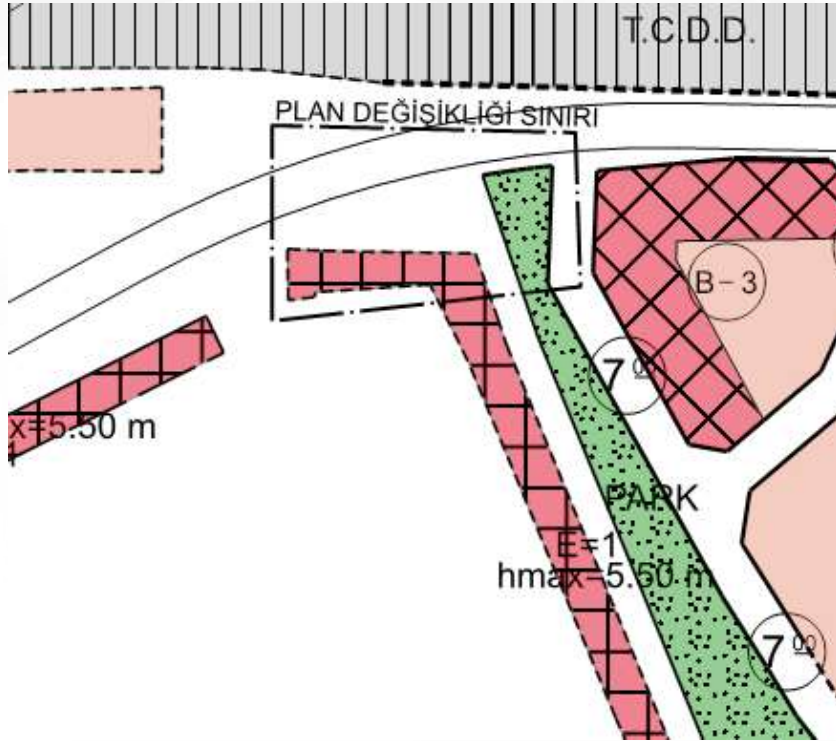

Pasinler İlçesi, Paşabey Mahallesi, 475 ada 1 parsel ve Reşadiye Mahallesi, 236 ada, 4 nolu parselde kayıtlı meri imar planlarında Yaya Yolu, Taşıt Yolu ve Park Alanı olarak görülen taşınmazların isabet ettiği alanda yol düzenlemesi

**Alanın Uydu Görüntüsü**

**Alanın Yakın Uydu Görüntüsü**

Pasinler İlçesi, Paşabey Mahallesi, 475 ada 1 parsel ve Reşadiye Mahallesi, 236 ada, 4 nolu parselde kayıtlı meri imar planlarında Yaya Yolu, Taşıt Yolu ve Park Alanı olarak görülen taşınmazların isabet ettiği alanda yol düzenlemesi

İmar Plan Değişiklik Öncesi Durum  
1/1000 Uygulama İmar Planı

İmar Plan Değişiklik Sonrası Durum  
1/1000 Uygulama İmar Planı