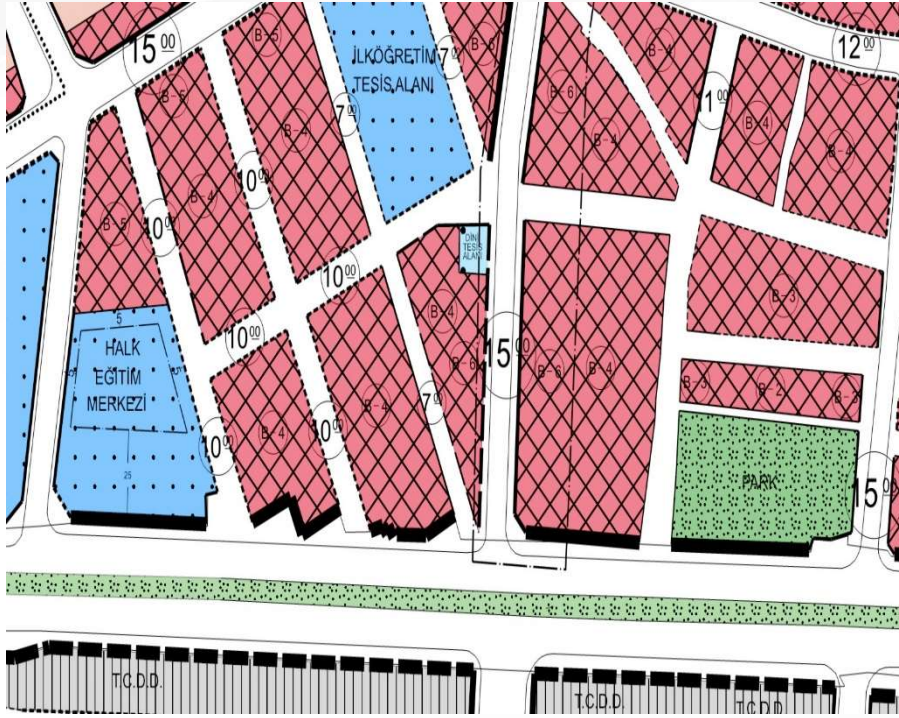

**Alanın Uydu Görüntüsü (Uzak)**

**Alanın Uydu Görüntüsü (Yakın)**

# GÜNDEM 19

İmar ve Şehircilik Daire Başkanlığı

Pasinler İlçesi, Reşadiye Mahallesi, 234 ada, 32 nolu parselde kayıtlı meri imar planlarının Park Alanı olarak görülen taşınmazın Ticaret Alanı olarak işlenmesi