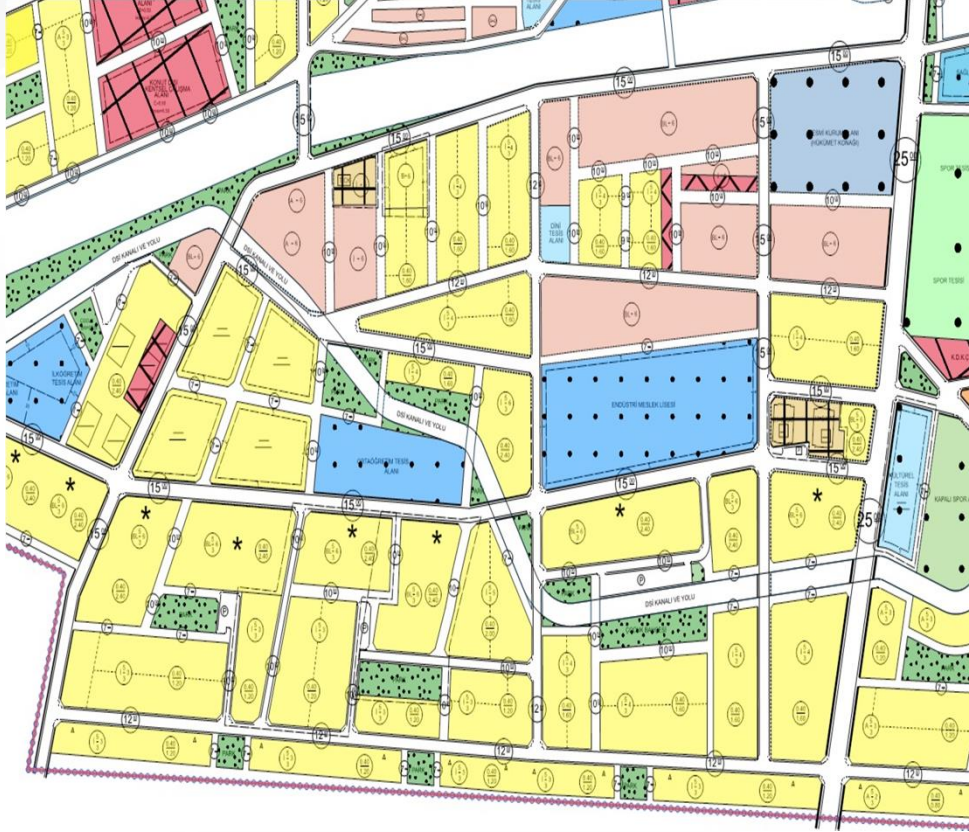

**Alanın Uydu Görüntüsü**

**Alanın Yakın Uydu Görüntüsü**

# GÜNDEM 16

İmar ve Şehircilik Daire Başkanlığı

Pasinler İlçesi, Kasımpaşa Mahallesi sınırları içinde kısmi olarak yapılan revizyon imar planı itirazı

İmar Plan Değişiklik Öncesi Durum

İmar Plan Değişiklik Sonrası Durum