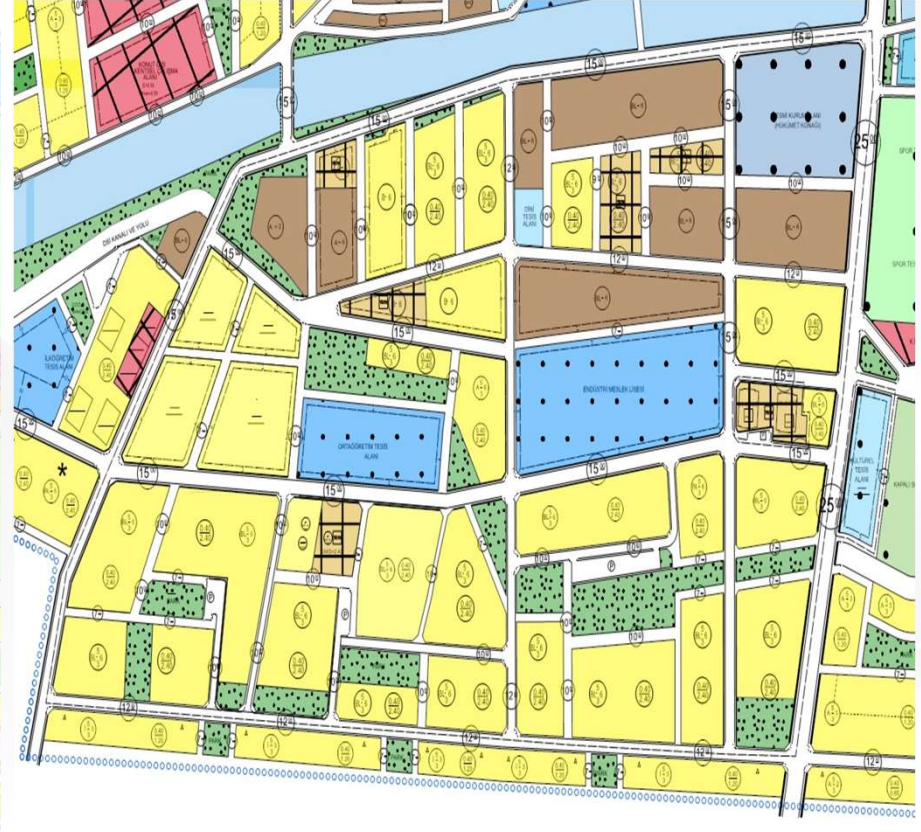

**Alanın Uydu Görüntüsü**

**Alanın Yakın Uydu Görüntüsü**

# GÜNDEM 16

İmar ve Şehircilik Daire Başkanlığı

Pasinler İlçesi, Kasımpaşa Mahallesi sınırları içinde kısmi olarak yapılan revizyon imar planı itirazı

İmar Plan Değişiklik Öncesi Durum

İmar Plan Değişiklik Sonrası Durum