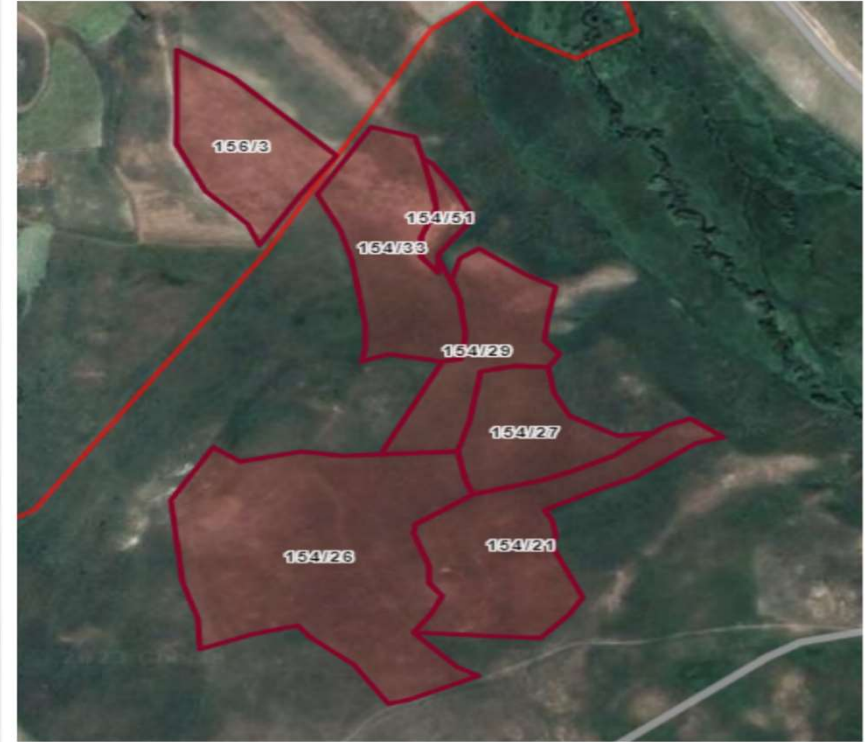

Erzurum İli, Tortum İlçesi, Yumaklı Mahallesi 154 ada 21-26-27-29-33-51 parsellerde ve Taşbaşı Mahallesi 156 ada 3 parselde kayıtlı taşınmazların Ticaret Alanı olarak işlenmesini içeren imar planı değişikliği

Alanın Uydü Görüntüsü (Uzak)

Alanın Uydü Görüntüsü (Yakın)

Erzurum İli, Tortum İlçesi, Yumaklı Mahallesi 154 ada 21-26-27-29-33-51 parsellerde ve Taşbaşı Mahallesi 156 ada 3 parselde kayıtlı taşınmazların Ticaret Alanı olarak işlenmesini içeren imar planı değişikliği