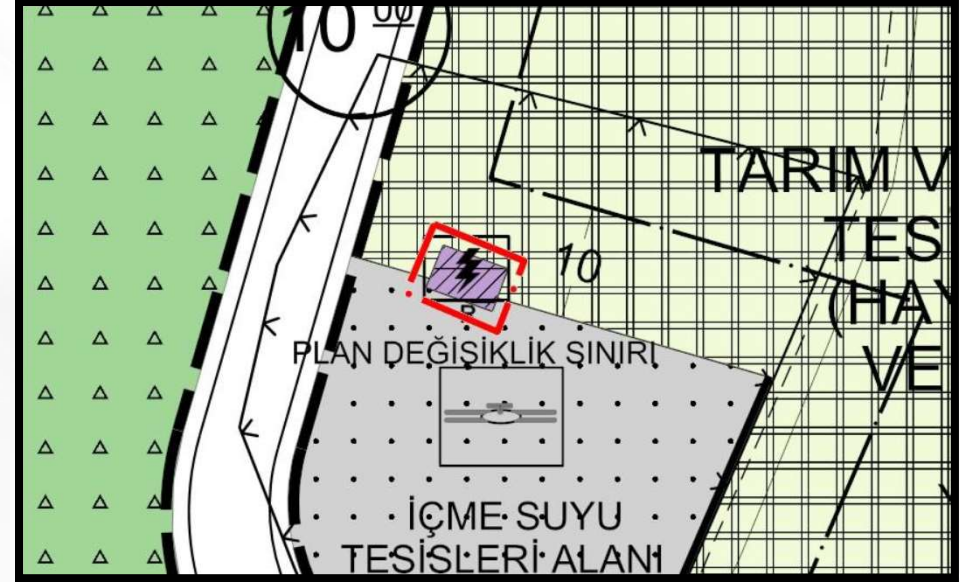

İmar Plan Değişiklik Sonrası Durum
1/1000 Uygulama İmar Planı