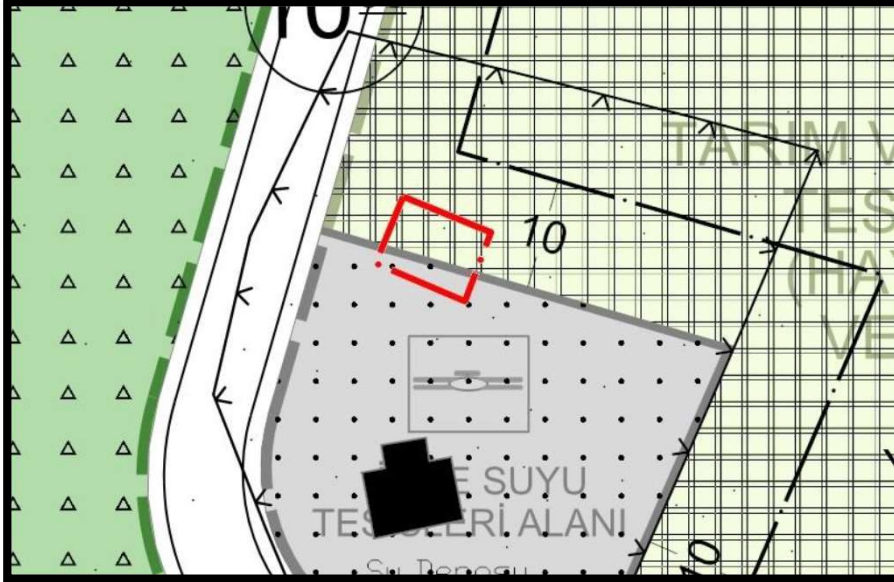

Alanın Uydu Görüntüsü (Uzak)

Alanın Uydu Görüntüsü (Yakın)

GÜNDEM 25

İmar ve Şehircilik Daire Başkanlığı

Şenkaya İlçesi, Yukarı Mahalle 309 ada 182 parsel numaralı taşınmaz üzerinde Regülatör Alanı yapılmasına yönelik imar planı değişikliği

İmar Plan Değişiklik Öncesi Durum
1/1000 Uygulama İmar Planı

İmar Plan Değişiklik Sonrası Durum
1/1000 Uygulama İmar Planı