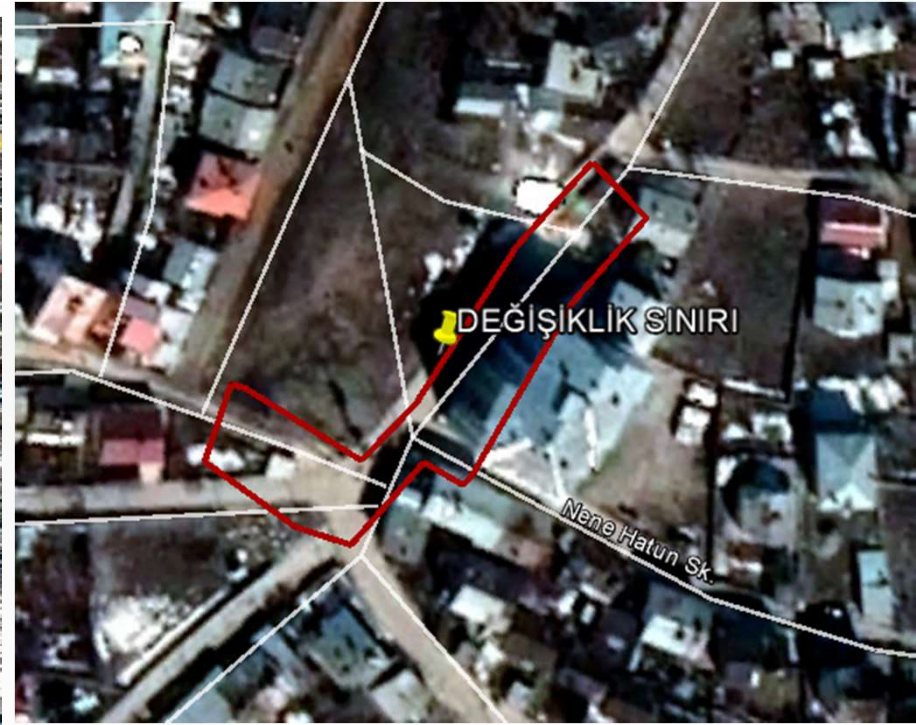

İmar ve Şehircilik Daire Başkanlığı

GÜNDEM

Erzurum İli Aşkale İlçesi Bahçelievler mahallesi ada kenar düzeltmesi plan tadilatı ile ilgili Komisyon Raporunun görüşülmesi.

Alanın Uzak Uydu Görüntüsü

Alanın Yakın Uydu Görüntüsü

İmar Plan Değişiklik Öncesi Durum

İmar Planı Sonrası Durum