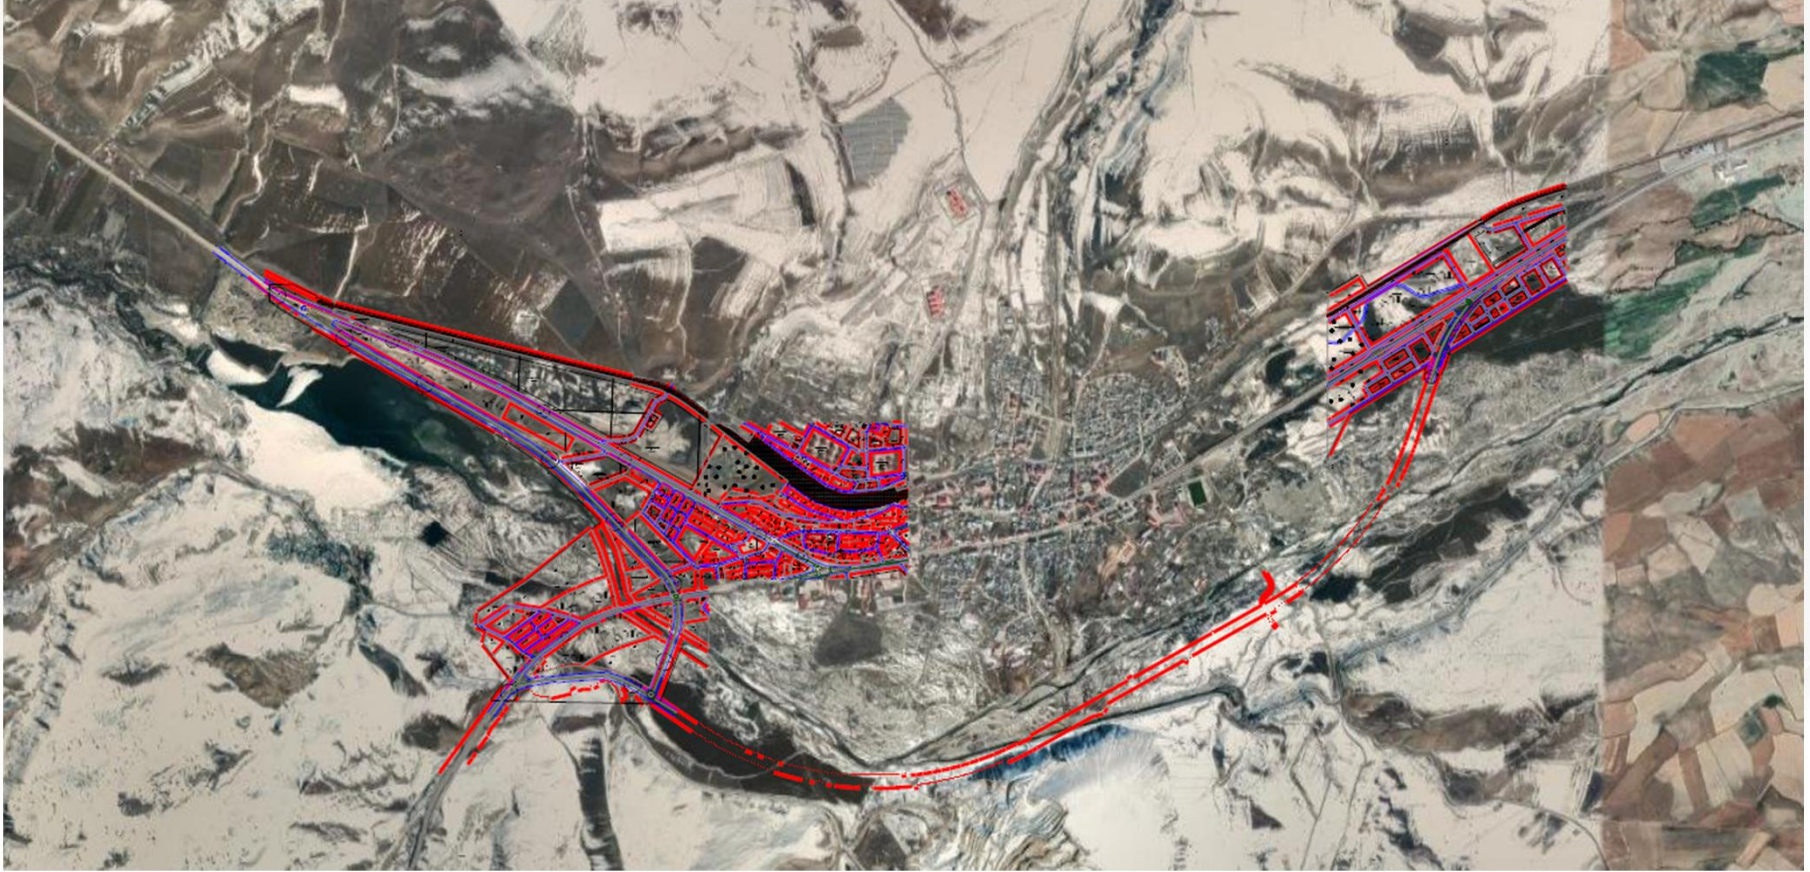

İmar ve Şehircilik Daire Başkanlığı

GÜNDEM

Aşkale İlçe Belediye Meclisinin 01.07.2021 Tarih ve 47 Sayılı Kararı ile kabul edilen: Erzurum İli, Aşkale İlçesi Çevre Yolu Projesinin İmar planlarına işlenmesi hususu

GÜNDEM

İmar ve Şehircilik Daire Başkanlığı

Erzurum İli, Aşkale İlçesi Çevre Yolu Projesinin İmar planlarına işlenmesi hususu

Alanın Uydu Görüntüsü

Alanın Uydu Görüntüsü

Alanın Uzak Uydu Görüntüsü

Alanın Yakın Uydu Görüntüsü