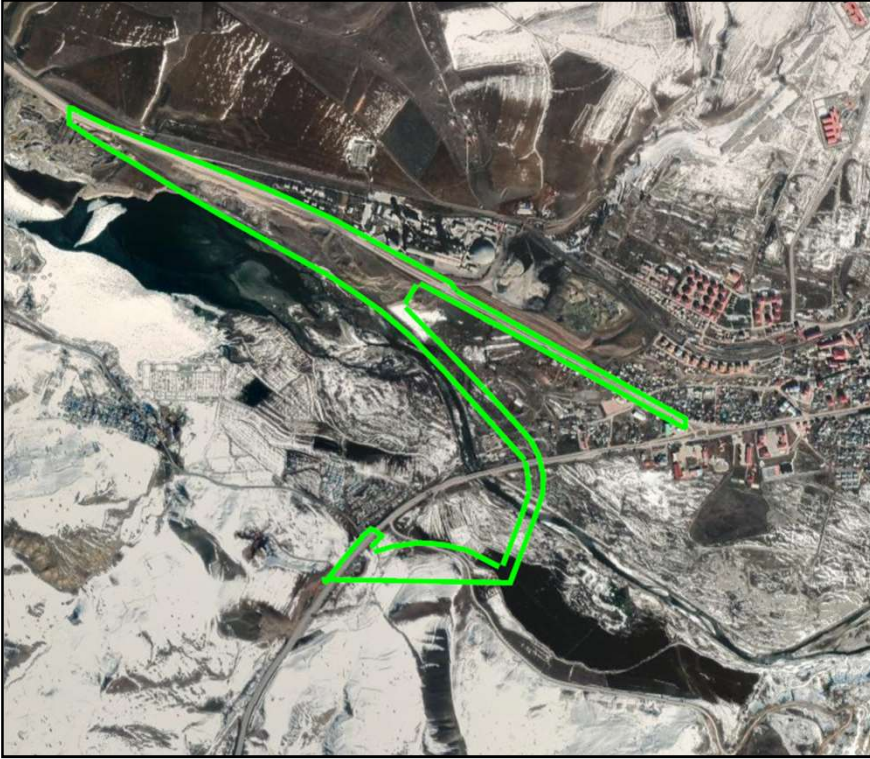

İmar ve Şehircilik Daire Başkanlığı

GÜNDEM

Aşkale İlçe Belediye Meclisinin 01.07.2021 Tarih ve 47 Sayılı Kararı ile kabul edilen: Erzurum İli, Aşkale İlçesi Çevre Yolu Projesinin İmar planlarına işlenmesi hususu

GÜNDEM

İmar ve Şehircilik Daire Başkanlığı

Erzurum İli, Aşkale İlçesi Çevre Yolu Projesinin İmar planlarına işlenmesi hususu

Alanın Uydu Görüntüsü

Alanın Uydu Görüntüsü

Alanın Uzak Uydu Görüntüsü

Alanın Yakın Uydu Görüntüsü