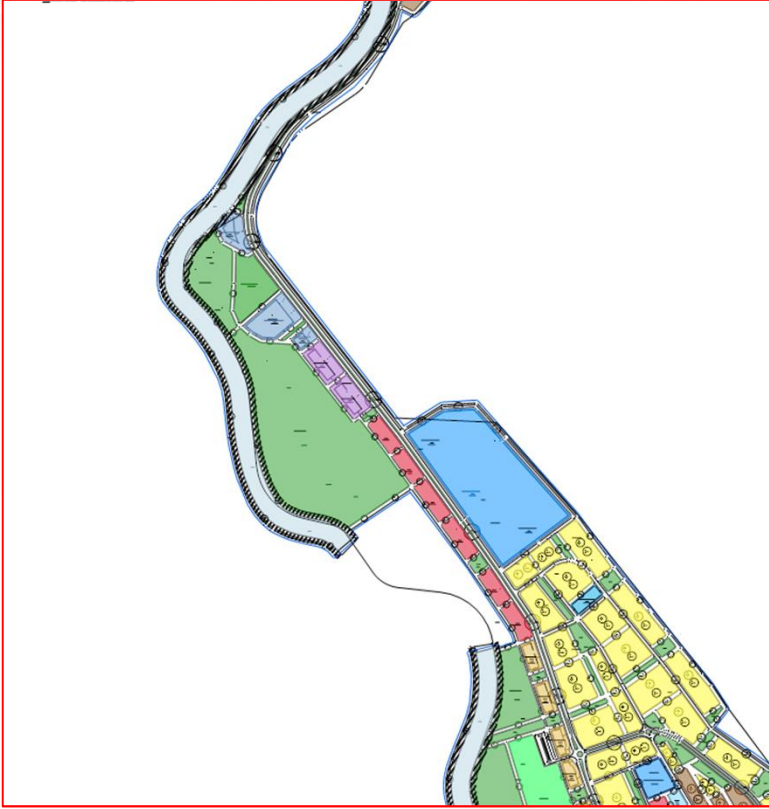

## Tekman İlçe sınırları içerisinde meri imar planlarında 25 m olarak görünen Erzurum-Tekman İl yolu

İmar Plan Değişiklik Öncesi Durum

İmar Plan Değişiklik Sonrası Durum