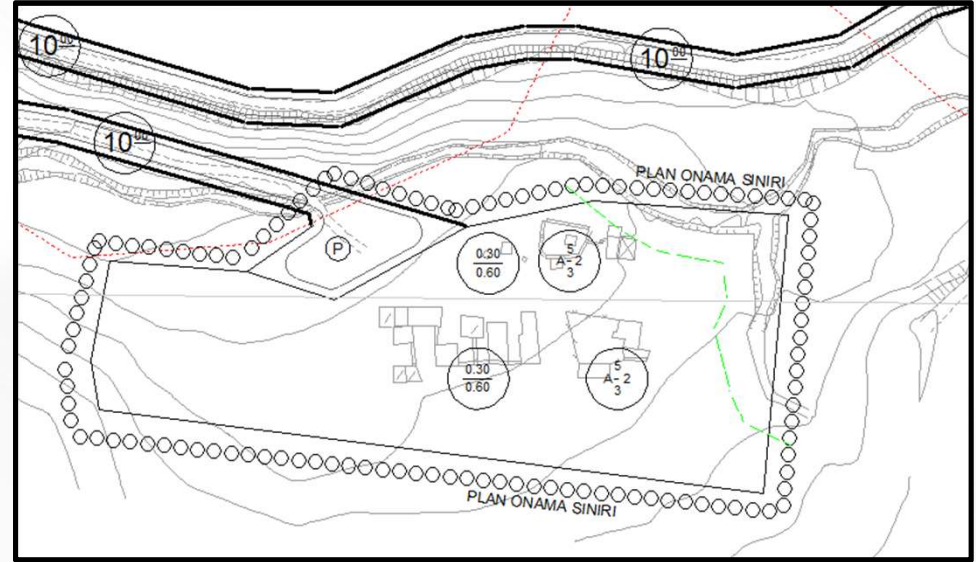

Alanın Uydu Görüntüsü

Alanın Uydu Görüntüsü

Alanın TKGM Parsel Uydu Görüntüsü

Planlama alanı, Erzurum İli, Çat İlçesi, Karaşeyh Mahallesi, 164 ada, 1 parselde kayıtlı olup Bozo Mevkiinde bulunmaktadır. Planlama alanı 405 dönümlük mera parselinden oluşmaktadır. Söz konusu mera parseli üzerinde konut alanlarının bulunduğu 15 dönümlük alan için imar planı yapılmıştır.