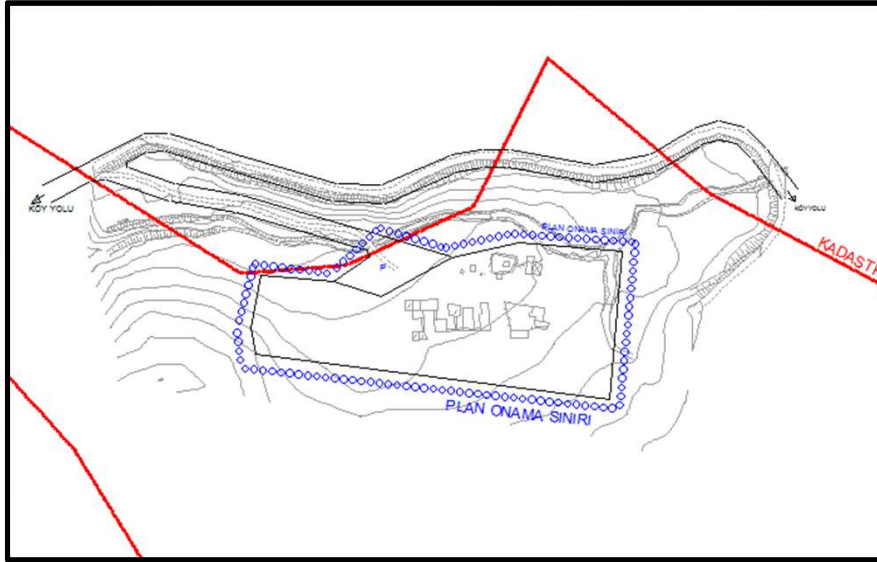

Alanın Uydu Görüntüsü

Alanın Uydu Görüntüsü

Alanın TKGM Parsel Uydu Görüntüsü

Planlama alanı, Erzurum İli, Çat İlçesi, Karaşeyh Mahallesi, 164 ada, 1 parselde kayıtlı olup Bozo Mevkiinde bulunmaktadır. Planlama alanı 405 dönümlük mera parselinden oluşmaktadır. Söz konusu mera parseli üzerinde konut alanlarının bulunduğu 15 dönümlük alan için imar planı yapılmıştır.