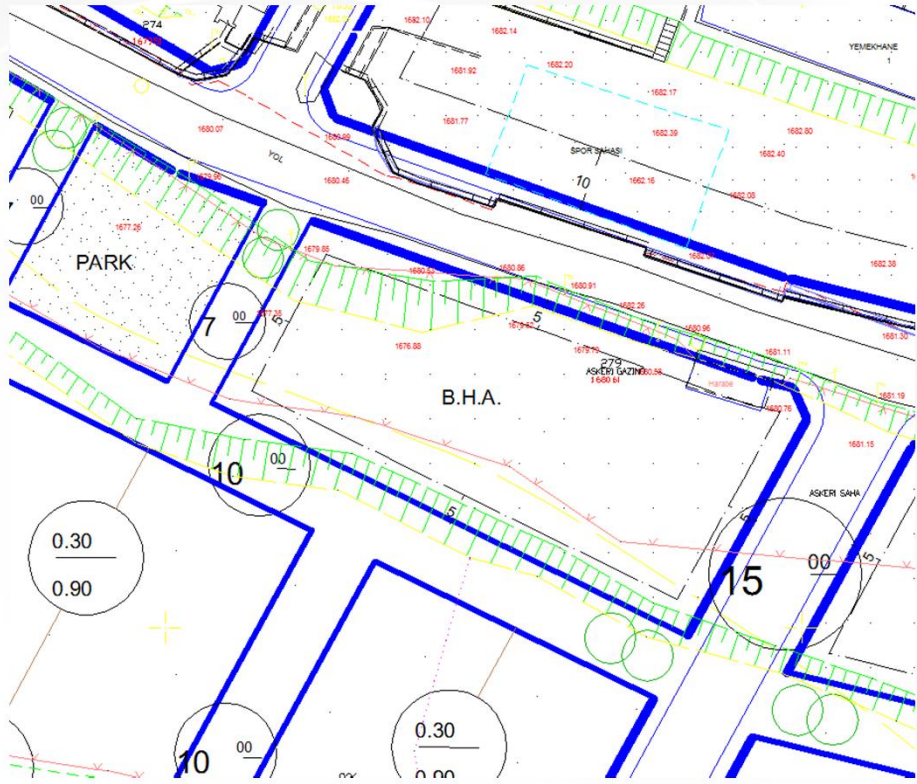


**Alanın Uydu Görüntüsü****Alanın TKGM Parsel Uydu Görüntüsü**

**GÜNDEM**

İmar ve Şehircilik Daire Başkanlığı

## Pasinler İlçesi, Yeni Mahalle 1219 Ada 16 Numaralı Parsel

İmar Plan Değişiklik Öncesi Durum

İmar Plan Değişiklik Sonrası Durum