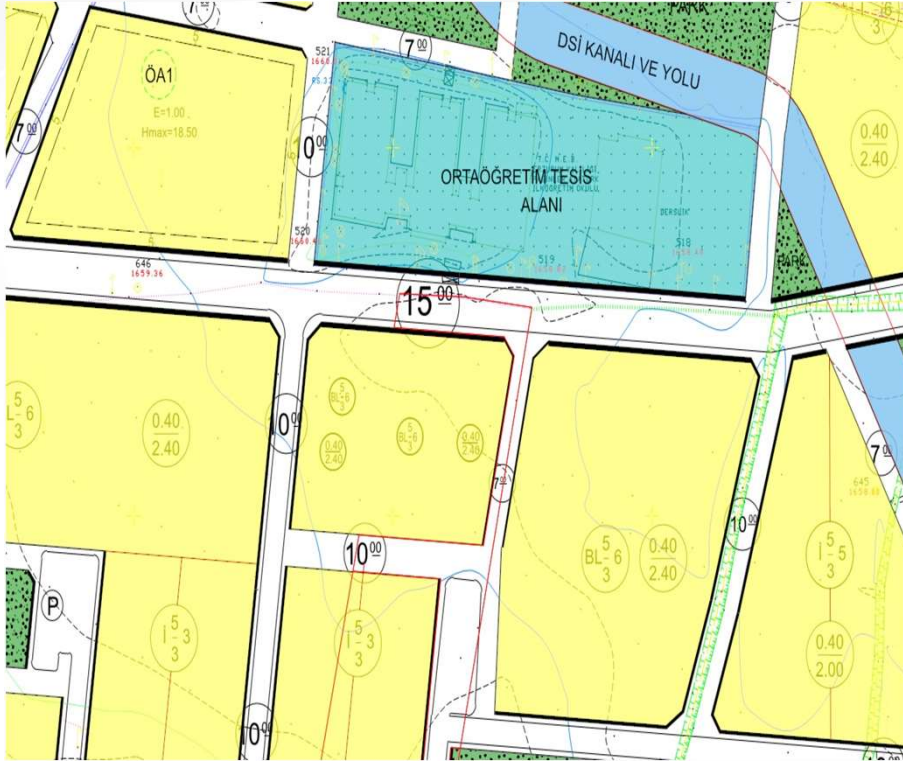

**Alanın Uydu Görüntüsü**

**Alanın Yakın Uydu Görüntüsü**

Pasinler İlçesi, Kasımpaşa Mahallesi, 571 ada, 97 nolu parselde kayıtlı Bl-6 kat Konut Alanı olarak görülen taşınmazın Bl-6 kat Konut+Ticaret Alanı olarak işlenmesi

İmar Plan Değişiklik Öncesi Durum

İmar Plan Değişiklik Sonrası Durum