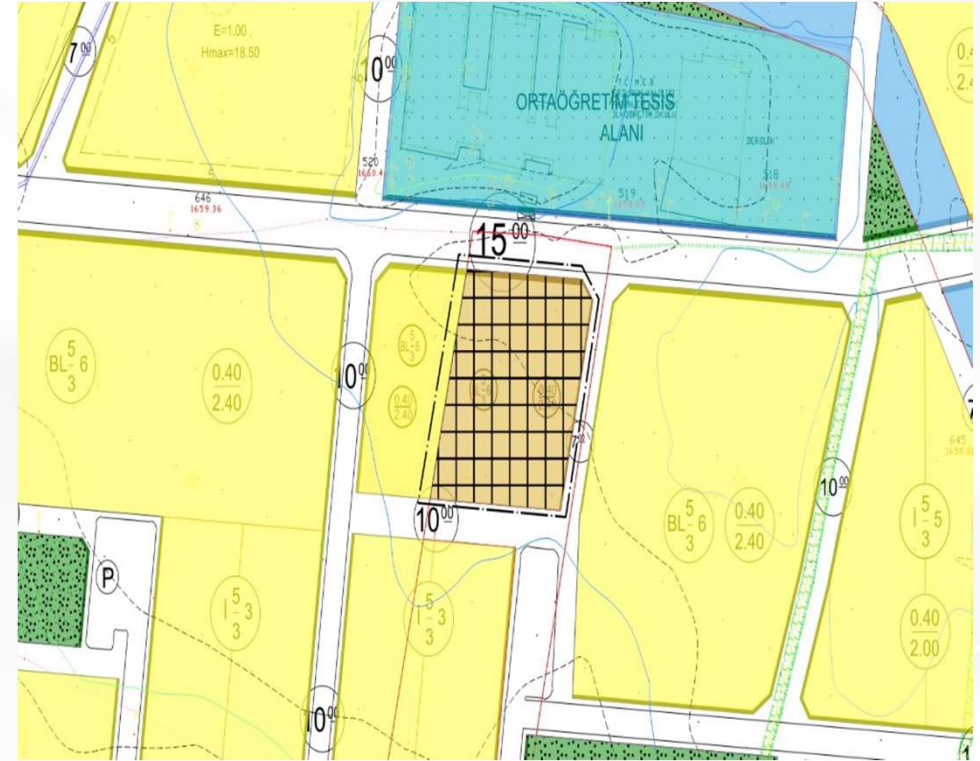

**Alanın Uydu Görüntüsü**

**Alanın Yakın Uydu Görüntüsü**

Pasinler İlçesi, Kasımpaşa Mahallesi, 571 ada, 97 nolu parselde kayıtlı Bl-6 kat Konut Alanı olarak görülen taşınmazın Bl-6 kat Konut+Ticaret Alanı olarak işlenmesi

İmar Plan Değişiklik Öncesi Durum

İmar Plan Değişiklik Sonrası Durum