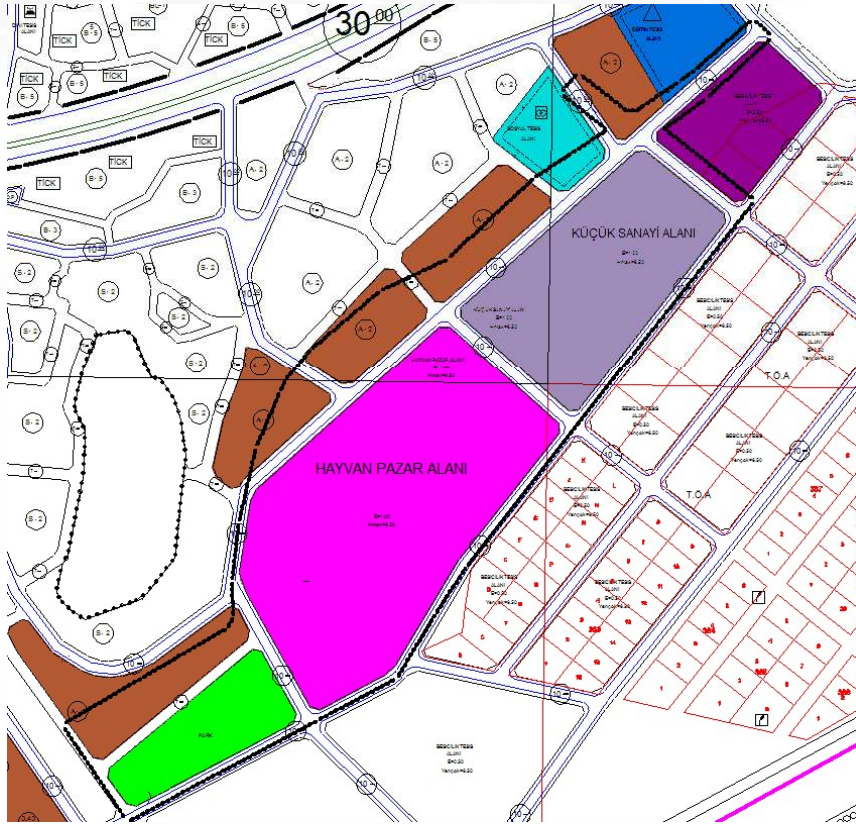

Aşkale ilçesi Meydan Mahallesi 283 ada, 5 numaralı parselde kayıtlı hayvancılık tesis alanı, Küçük Sanayi alanı ve park alanının, Spor Tesis alanı, Besicilik alanı, Küçük Sanayi alanı ve Park alanı olarak işlenmesi

Alanın Uydu Görüntüsü

Alanın Yakın Uydu Görüntüsü

Aşkale ilçesi Meydan Mahallesi 283 ada, 5 numaralı parselde kayıtlı hayvancılık tesis alanı, Küçük Sanayi alanı ve park alanının, Spor Tesis alanı, Besicilik alanı, Küçük Sanayi alanı ve Park alanı olarak işlenmesi