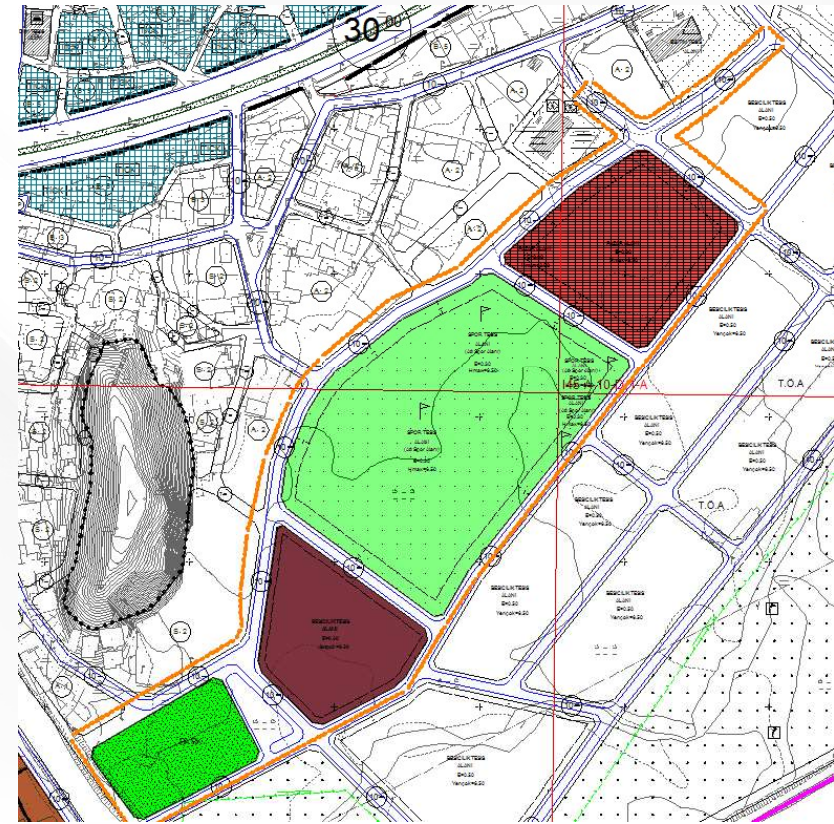

İmar Plan Değişiklik Sonrası Durum