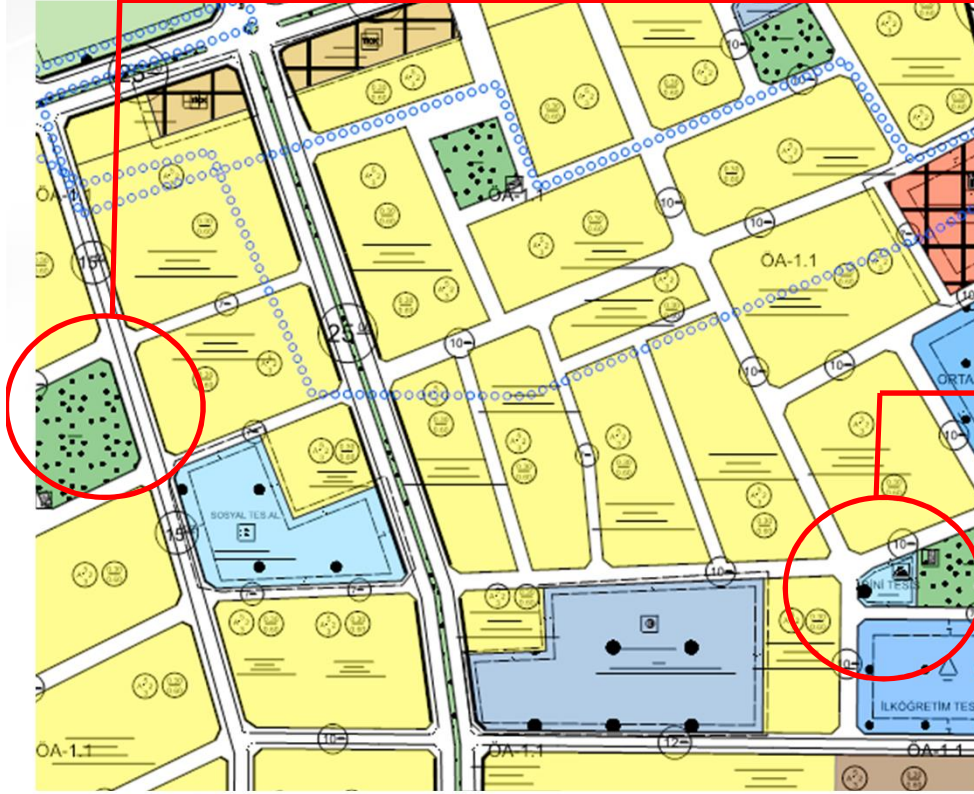

Erzurum İli, Aziziye İlçesi, Yarımcı Mahallesi 6394 ada 1 numaralı parselin güneyinde yer alan park alanına bitişik planlanan cami alanının güneydoğusunda başka bir cami alanının yer alması sebebiyle kuzey batısında yer alan park alanının bitişiğine taşınmasını içeren imar plan değişikliği

**Alanın Uydu Görüntüsü**

**Alanın Yakın Uydu Görüntüsü**

Erzurum İli, Aziziye İlçesi, Yarımca Mahallesi 6394 ada 1 numaralı parselin güneyinde yer alan park alanına bitişik planlanan cami alanının güneydoğusunda başka bir cami alanının yer alması sebebiyle kuzey batısında yer alan park alanının bitişiğine taşınmasını içeren imar plan değişikliği