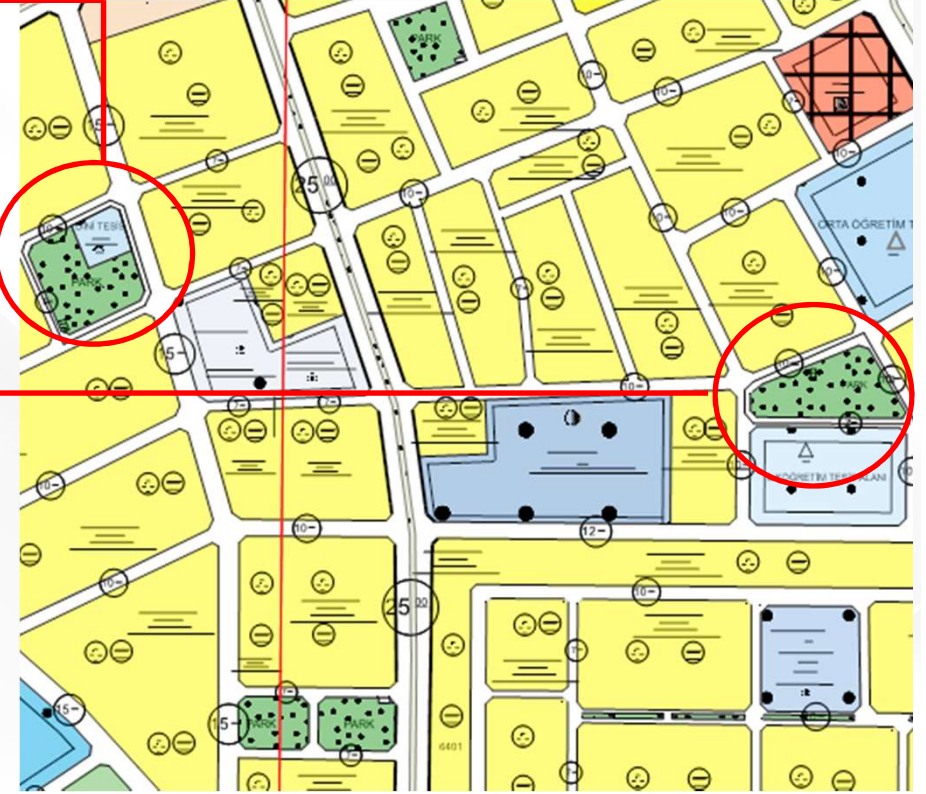

İmar Plan Değişiklik Sonrası Durum