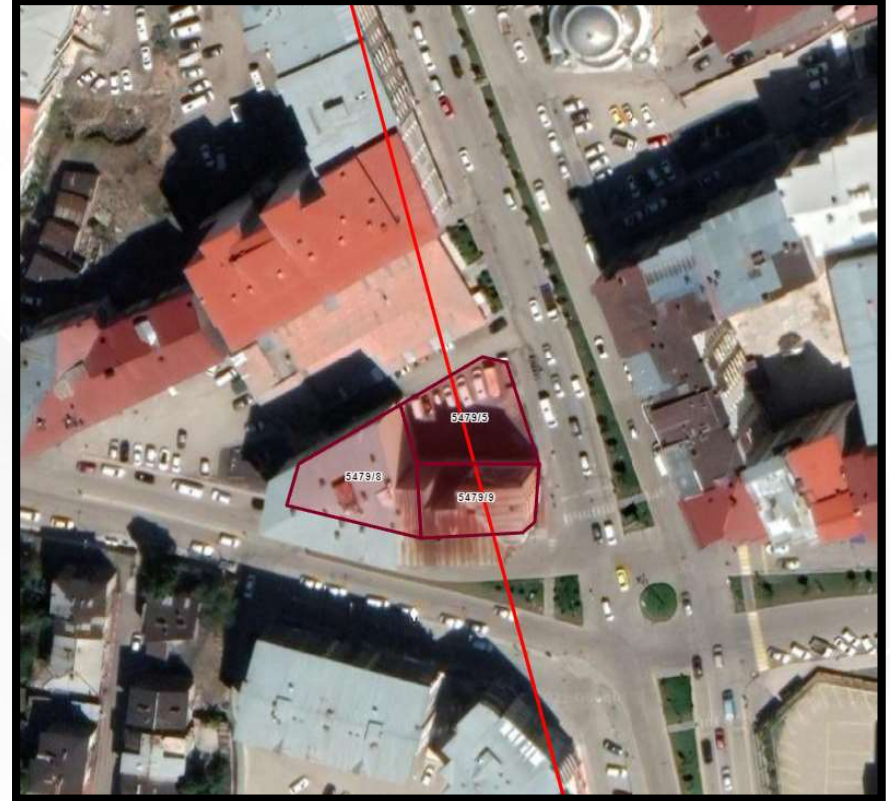

Yakutiye İlçesi, Dere Mahallesi 5480 ada 13 numaralı parselin güneyinde onaylı imar planlarında Emsal: 1.00, Yençok:15.50 m yapılaşma koşulu ile Belediye Hizmet Alanı olarak görünen alanın aynı yapılaşma koşulları ile Sosyal Tesis Alanı olarak işlenmesini içeren imar planı değişikliği

**Alanın Uydu Görüntüsü**

**Alanın Yakın Uydu Görüntüsü**

# GÜNDEM 3

İmar ve Şehircilik Daire Başkanlığı

Yakutiye İlçesi, Dere Mahallesi 5480 ada 13 numaralı parselin güneyinde onaylı imar planlarında Emsal: 1.00, Yençok:15.50 m yapılaşma koşulu ile Belediye Hizmet Alanı olarak görünen alanın aynı yapılaşma koşulları ile Sosyal Tesis Alanı olarak işlenmesini içeren imar planı değişikliği