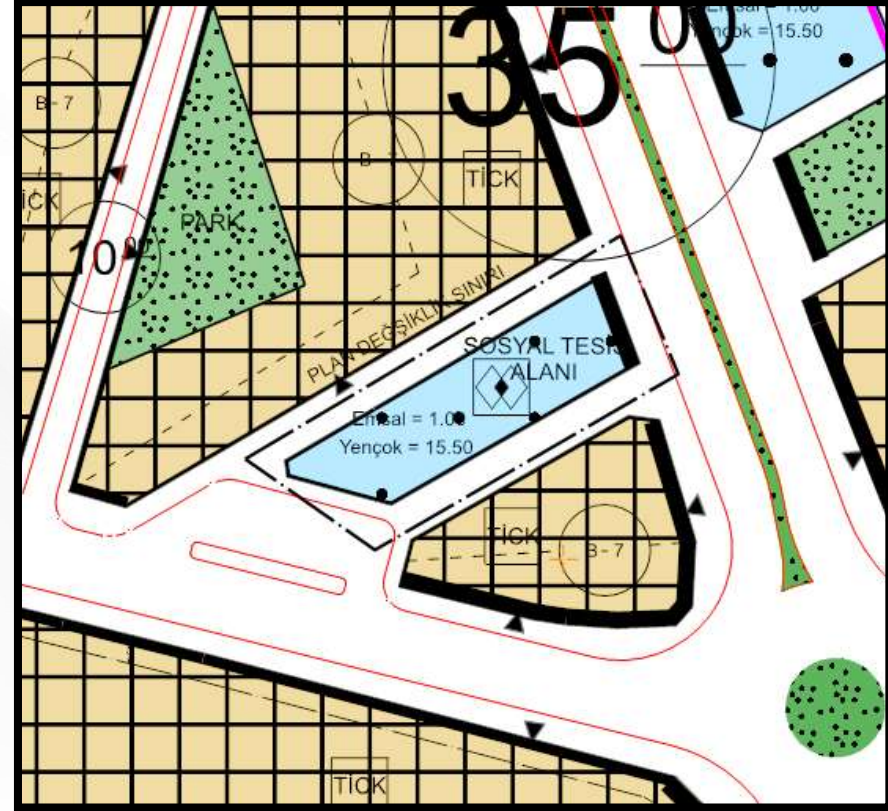

İmar Plan Değişiklik Sonrası Durum