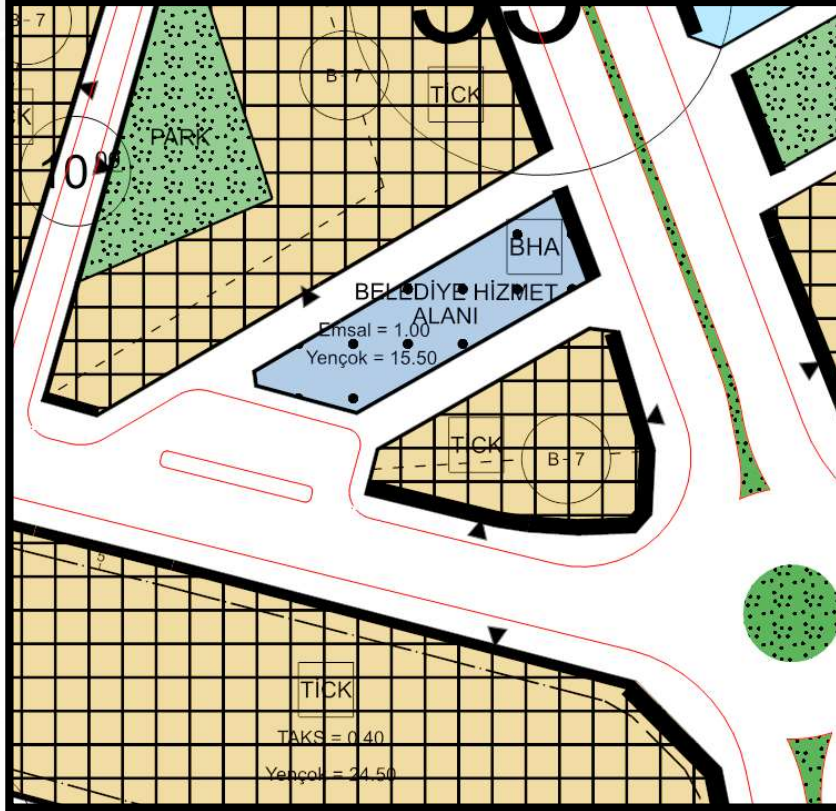

Yakutiye İlçesi, Dere Mahallesi 5480 ada 13 numaralı parselin güneyinde onaylı imar planlarında Emsal: 1.00, Yençok:15.50 m yapılaşma koşulu ile Belediye Hizmet Alanı olarak görünen alanın aynı yapılaşma koşulları ile Sosyal Tesis Alanı olarak işlenmesini içeren imar planı değişikliği

**Alanın Uydu Görüntüsü**

**Alanın Yakın Uydu Görüntüsü**

# GÜNDEM 3

İmar ve Şehircilik Daire Başkanlığı

Yakutiye İlçesi, Dere Mahallesi 5480 ada 13 numaralı parselin güneyinde onaylı imar planlarında Emsal: 1.00, Yençok:15.50 m yapılaşma koşulu ile Belediye Hizmet Alanı olarak görünen alanın aynı yapılaşma koşulları ile Sosyal Tesis Alanı olarak işlenmesini içeren imar planı değişikliği