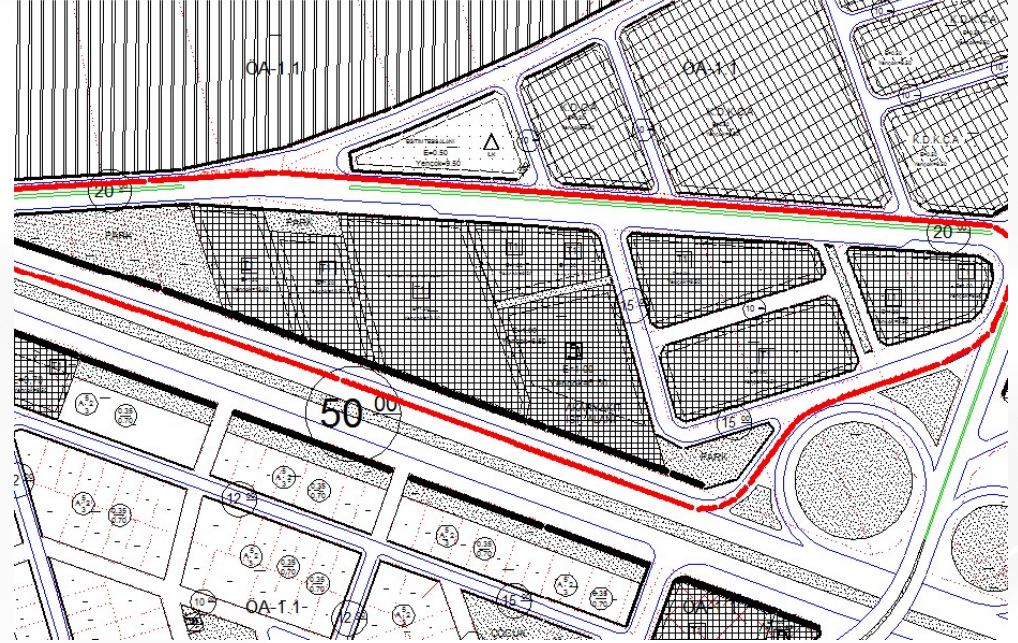

**Alanın Uydu Görüntüsü**

**Alanın Yakın Uydu Görüntüsü**

Aziziye İlçesi, Gezköy Mahallesi 0 ada 956 numaralı parselin kuzeyinde bulunan park alanının kaldırılması ve parselin batısına kuzey-güney yönlü 10 metrelik yolun işlenmesi

İmar Plan Değişiklik Öncesi Durum

İmar Plan Değişiklik Sonrası Durum

Aziziye İlçesi, Gezköy Mahallesi 0 ada 956 numaralı parselin kuzeyinde bulunan park alanının kaldırılması ve parselin batısına kuzey-güney yönlü 10 metrelik yolun işlenmesi