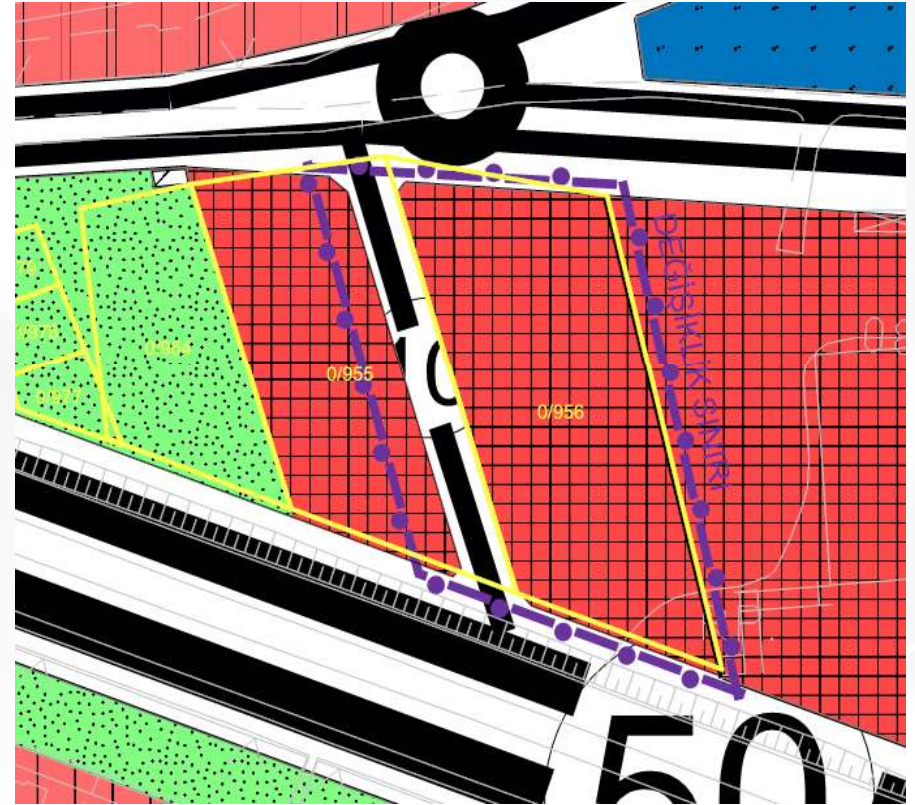

**Alanın Uydu Görüntüsü**

**Alanın Yakın Uydu Görüntüsü**

Aziziye İlçesi, Gezköy Mahallesi 0 ada 956 numaralı parselin kuzeyinde bulunan park alanının kaldırılması ve parselin batısına kuzey-güney yönlü 10 metrelik yolun işlenmesi

İmar Plan Değişiklik Öncesi Durum

İmar Plan Değişiklik Sonrası Durum

Aziziye İlçesi, Gezköy Mahallesi 0 ada 956 numaralı parselin kuzeyinde bulunan park alanının kaldırılması ve parselin batısına kuzey-güney yönlü 10 metrelik yolun işlenmesi