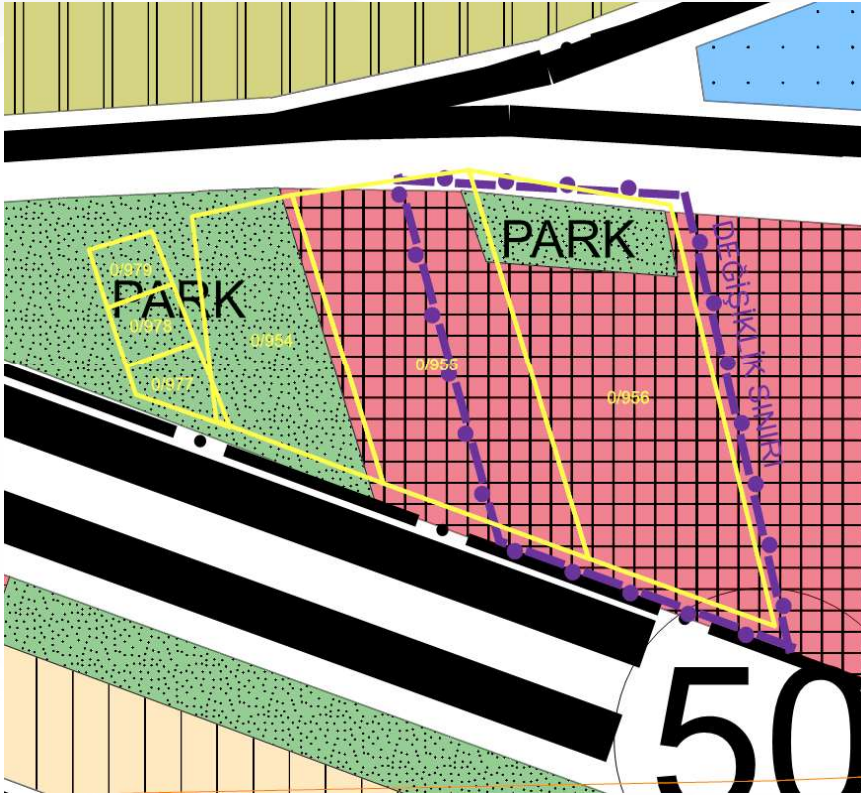

**Alanın Uydu Görüntüsü**

**Alanın Yakın Uydu Görüntüsü**

Aziziye İlçesi, Gezköy Mahallesi 0 ada 956 numaralı parselin kuzeyinde bulunan park alanının kaldırılması ve parselin batısına kuzey-güney yönlü 10 metrelik yolun işlenmesi

İmar Plan Değişiklik Öncesi Durum

İmar Plan Değişiklik Sonrası Durum

Aziziye İlçesi, Gezköy Mahallesi 0 ada 956 numaralı parselin kuzeyinde bulunan park alanının kaldırılması ve parselin batısına kuzey-güney yönlü 10 metrelik yolun işlenmesi