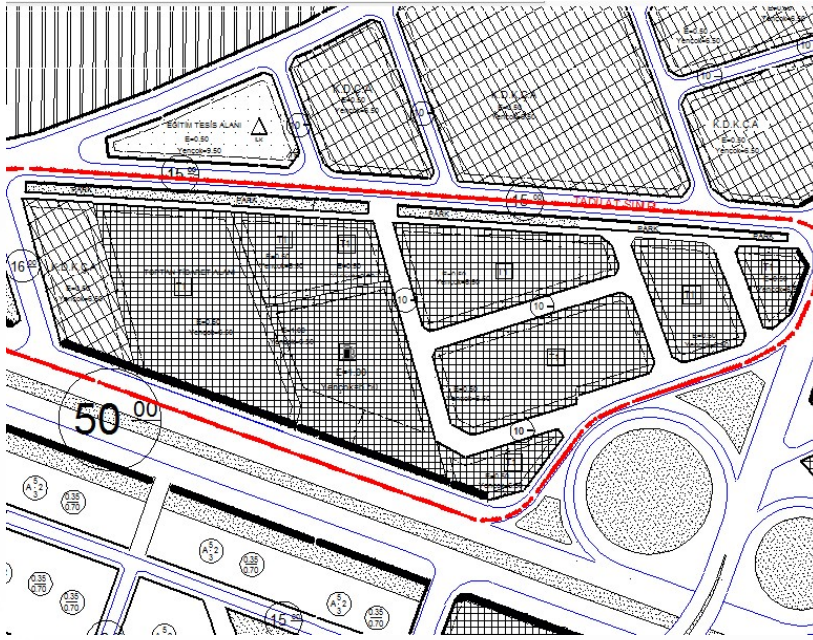

**Alanın Uydu Görüntüsü**

**Alanın Yakın Uydu Görüntüsü**

Aziziye İlçesi, Gezköy Mahallesi 0 ada 956 numaralı parselin kuzeyinde bulunan park alanının kaldırılması ve parselin batısına kuzey-güney yönlü 10 metrelik yolun işlenmesi

İmar Plan Değişiklik Öncesi Durum

İmar Plan Değişiklik Sonrası Durum

Aziziye İlçesi, Gezköy Mahallesi 0 ada 956 numaralı parselin kuzeyinde bulunan park alanının kaldırılması ve parselin batısına kuzey-güney yönlü 10 metrelik yolun işlenmesi