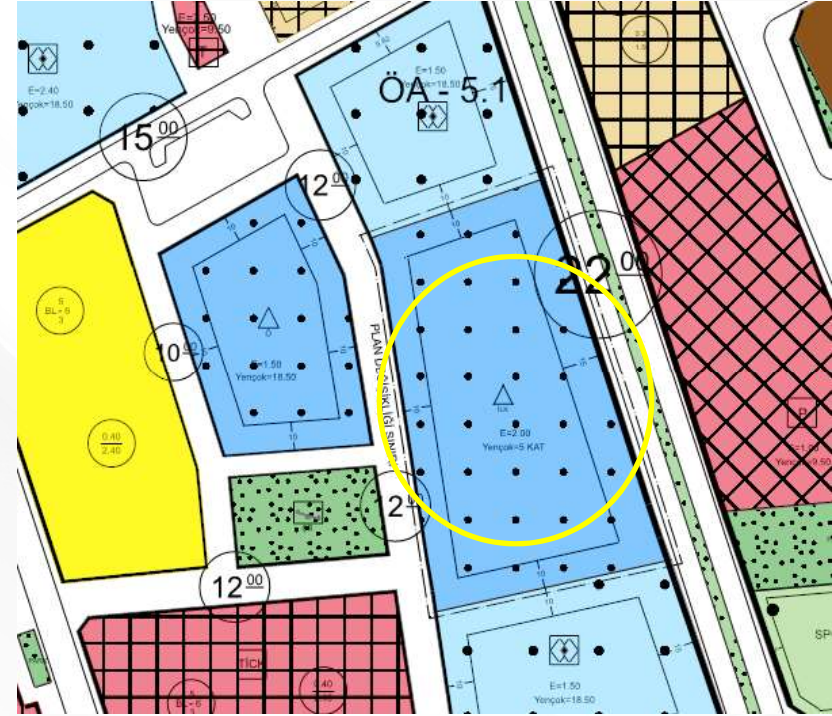

İmar Plan Değişiklik Sonrası Durum