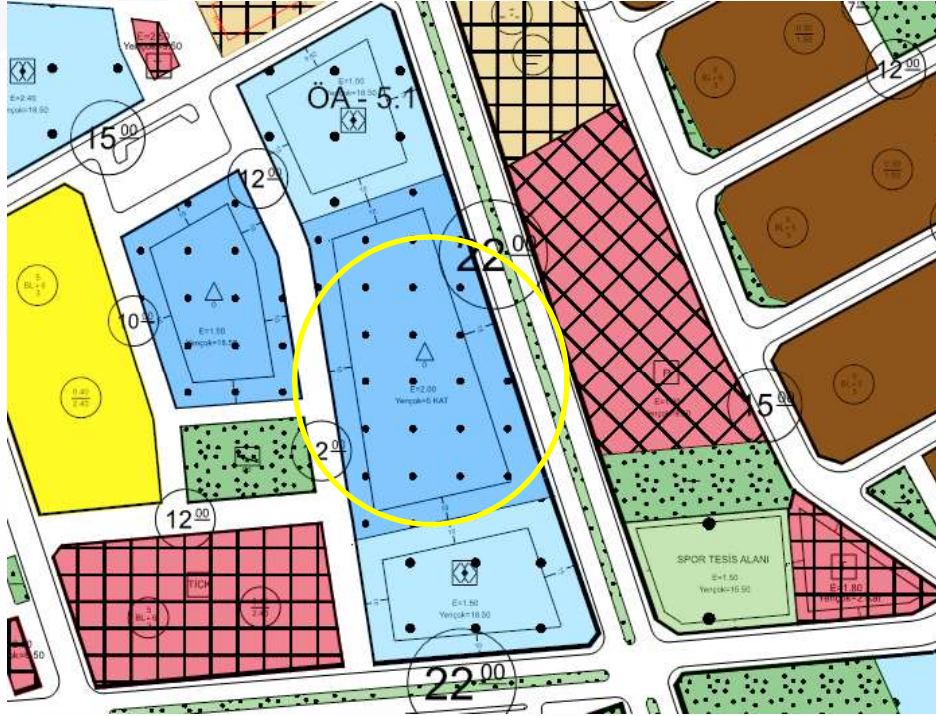

**Alanın Uydu Görüntüsü (Uzak)**

**Alanın Uydu Görüntüsü (Yakın)**

**GÜNDEM**

İmar ve Şehircilik Daire Başkanlığı

Palandöken İlçesi, Hüseyin Avni Ulaş Mahallesi, 6282 Ada, 3 numaralı parselde kayıtlı bulunan taşınmaz onaylı imar planlarında Emsal: 2.00, Y ençok: 5 Kat yapılaşma koşulu ile Özel Eğitim Tesis Alanı olarak görünmekte olup söz konusu taşınmazın aynı yapılaşma koşullarıyla Temel Eğitim Alanına dönüştürülmesini