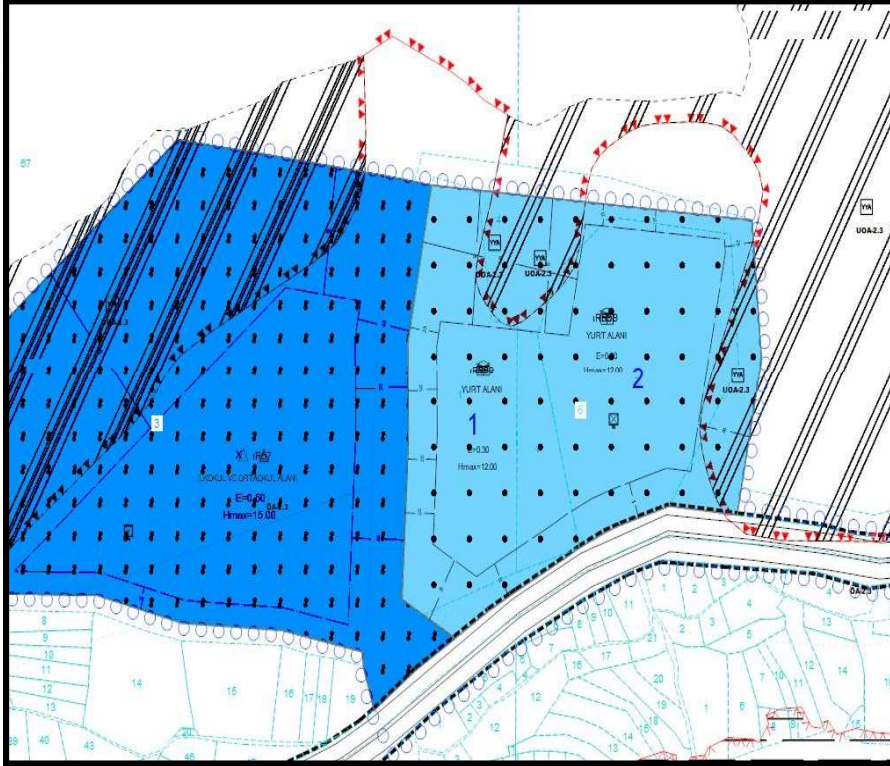

Tortum İlçesi, Kaledibi Mahallesi 141 ada 2 nolu parsel

Alanın Uydu Görüntüsü (Uzak)

Alanın Uydu Görüntüsü (Yakın)

Tortum İlçesi, Kaledibi Mahallesi 141 ada 2 nolu parsel

İmar Plan Değişiklik Öncesi Durum

İmar Plan Değişiklik Sonrası Durum