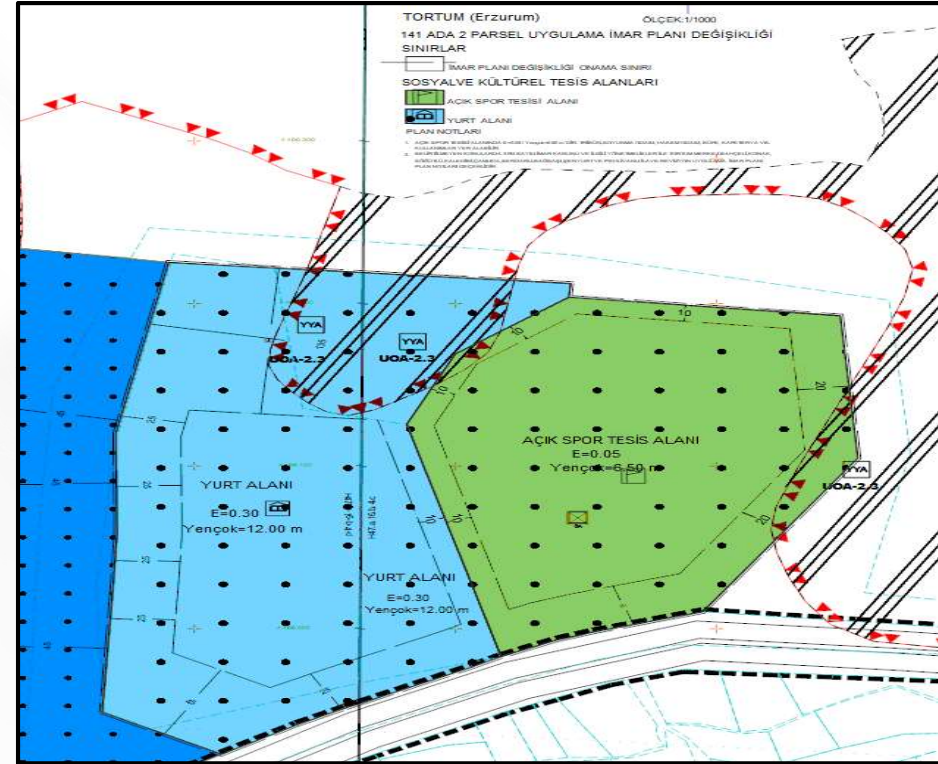

Tortum İlçesi, Kaledibi Mahallesi 141 ada 2 nolu parsel

Alanın Uydu Görüntüsü (Uzak)

Alanın Uydu Görüntüsü (Yakın)

Tortum İlçesi, Kaledibi Mahallesi 141 ada 2 nolu parsel

İmar Plan Değişiklik Öncesi Durum

İmar Plan Değişiklik Sonrası Durum