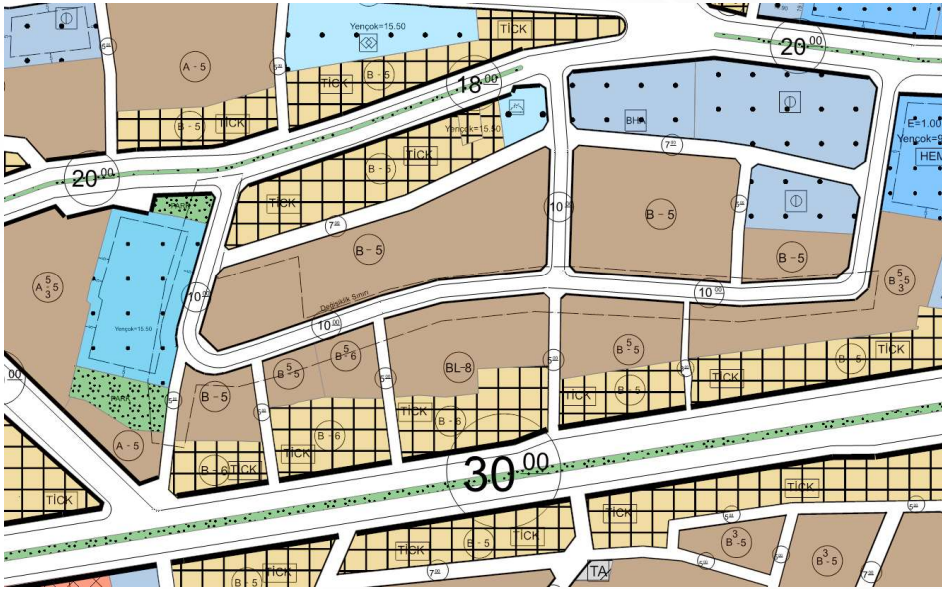

Aşkale İlçesi Yeni Mahallesi 254 ada 6 numaralı parselin doğusuna 7 metrelik park alanı işlenmesi ve 254 numaralı adanın güneyinde ve batısında bulunan 10 metrelik yolun kadastroya göre güneye ve batıya kaydırılmasını içeren imar plan değişikliği

**Alanın Uydu Görüntüsü**

**Alanın Yakın Uydu Görüntüsü**

Aşkale İlçesi Yeni Mahallesi 254 ada 6 numaralı parselin doğusuna 7 metrelik park alanı işlenmesi ve 254 numaralı adanın güneyinde ve batısında bulunan 10 metrelik yolun kadastroya göre güneye ve batıya kaydırılmasını içeren imar plan değişikliği