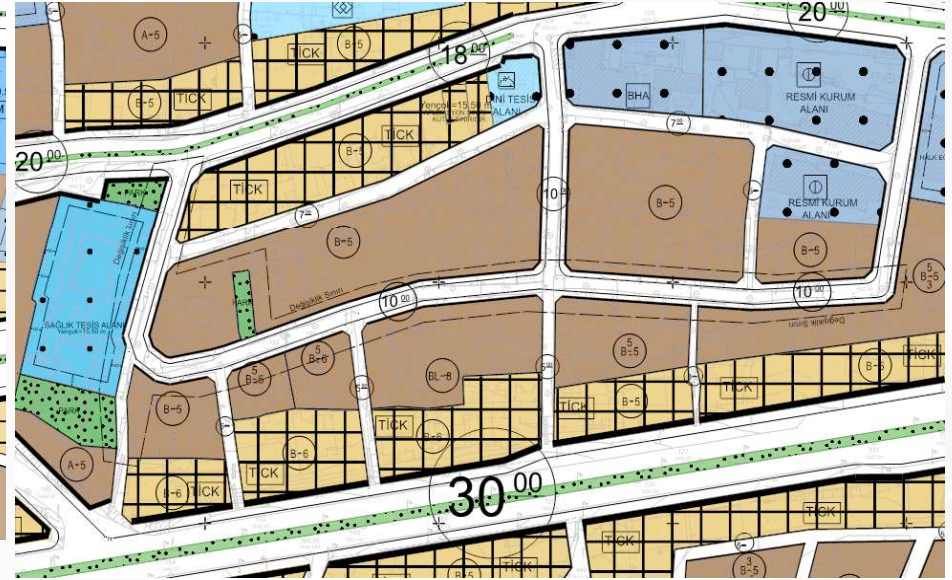

İmar Plan Değişiklik Sonrası Durum