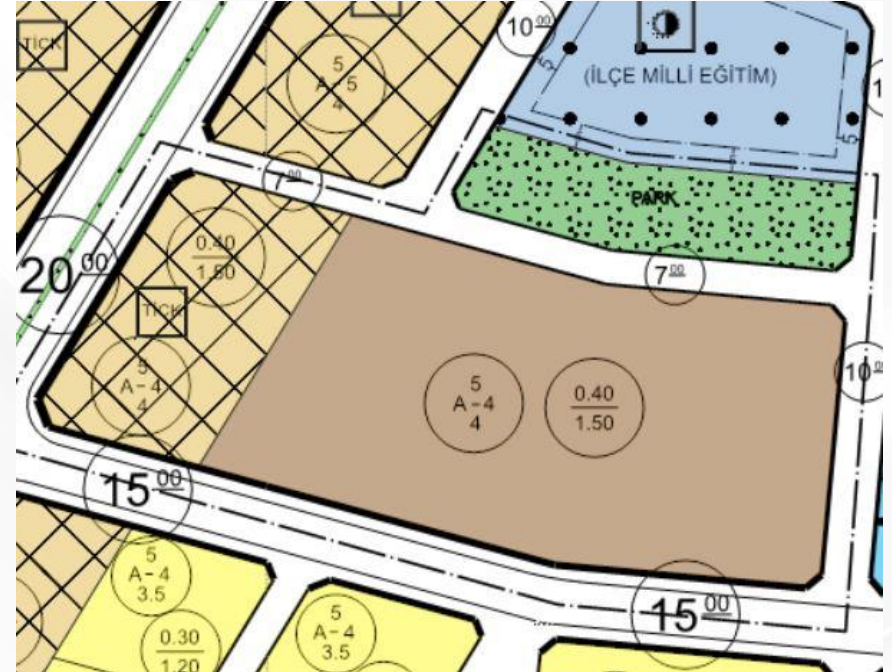

Karayazı İlçesi, Yeni Mahalle 127 ada 34 numaralı parsel, 244 ada 1 ve 2 numaralı parsellerde tevhid işlemi yapılabilmesi için imar planı değişikliği

**Alanın Uydu Görüntüsü (Uzak)**

**Alanın Uydu Görüntüsü (Yakın)**

İmar Plan Değişiklik Öncesi Durum  
1/1000 Uygulama İmar Planı

İmar Plan Değişiklik Sonrası Durum  
1/1000 Uygulama İmar Planı