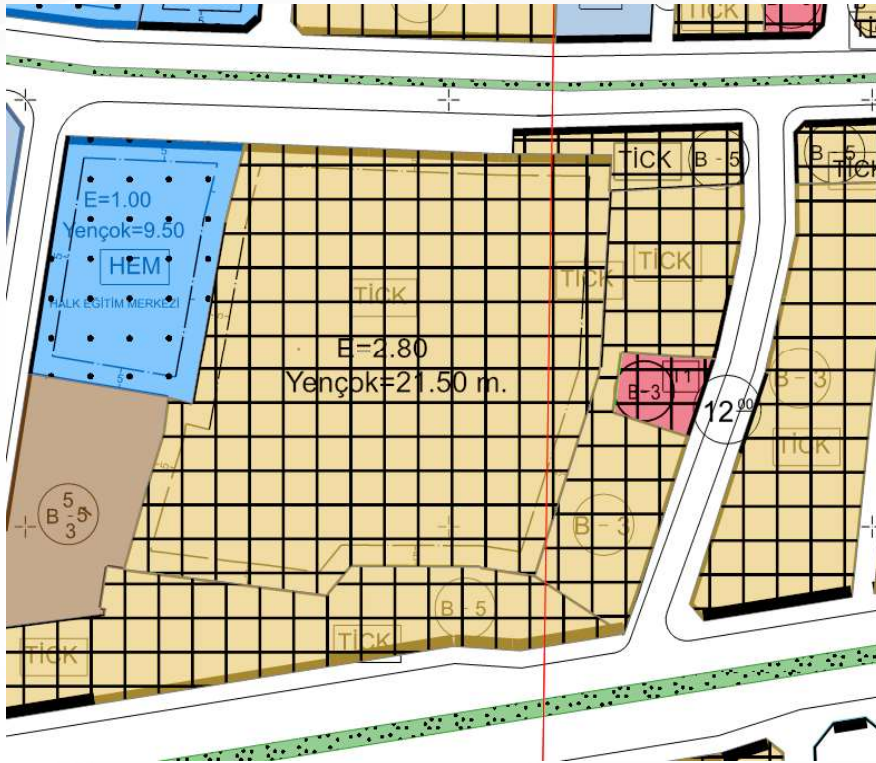

Alanın Uydu Görüntüsü

Alanın Yakın Uydu Görüntüsü

16/06/2021 tarih ve 404 sayılı meclis kararı ile kabul edildi

İmar Plan Değişiklik Öncesi Durum

İmar Plan Değişiklik Sonrası Durum