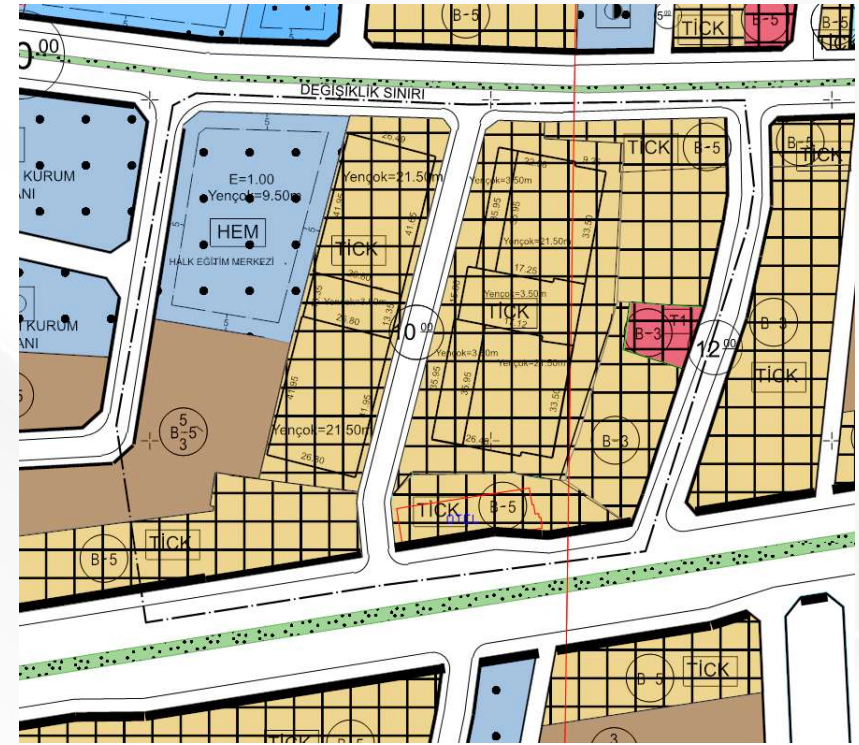

Alanın Uydu Görüntüsü

Alanın Yakın Uydu Görüntüsü

16/06/2021 tarih ve 404 sayılı meclis kararı ile kabul edildi

İmar Plan Değişiklik Öncesi Durum

İmar Plan Değişiklik Sonrası Durum