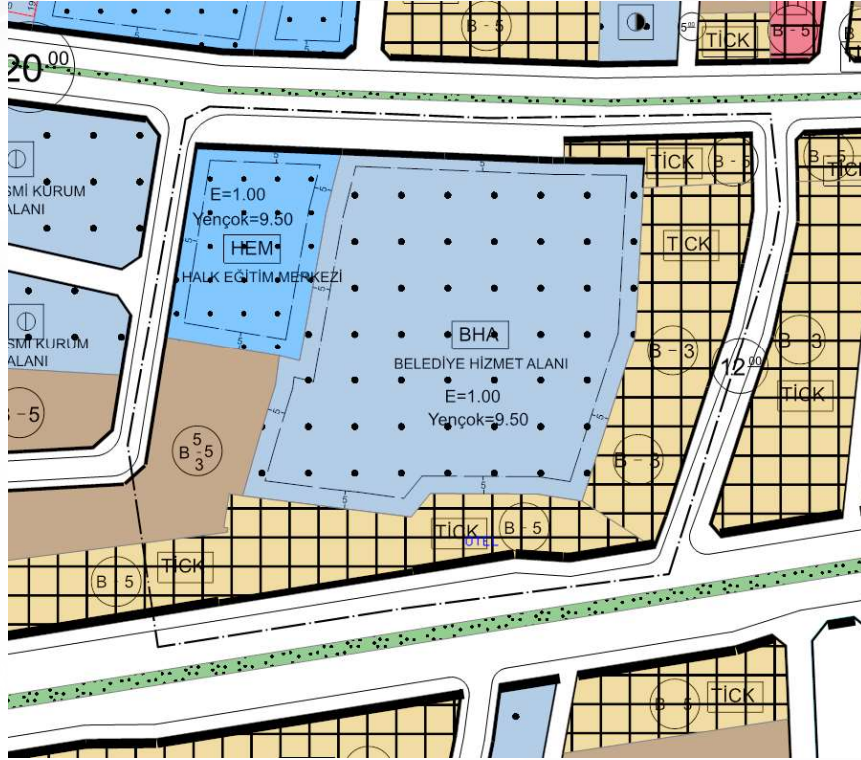

Alanın Uydu Görüntüsü

Alanın Yakın Uydu Görüntüsü

16/06/2021 tarih ve 404 sayılı meclis kararı ile kabul edildi

İmar Plan Değişiklik Öncesi Durum

İmar Plan Değişiklik Sonrası Durum