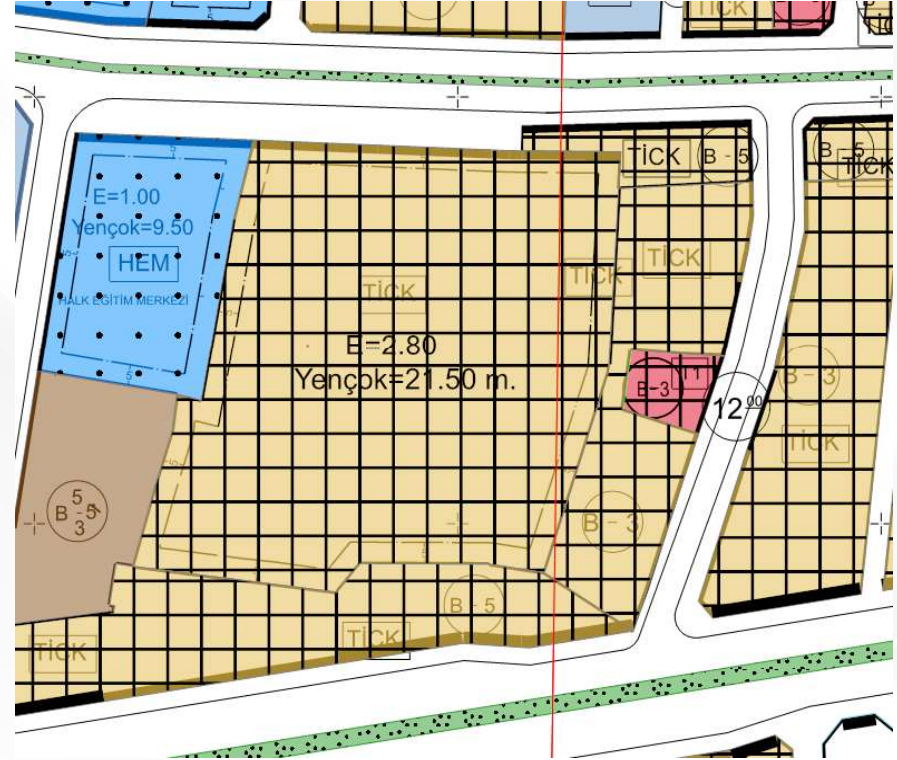

Alanın Uydu Görüntüsü

Alanın Yakın Uydu Görüntüsü

16/06/2021 tarih ve 404 sayılı meclis kararı ile kabul edildi

İmar Plan Değişiklik Öncesi Durum

İmar Plan Değişiklik Sonrası Durum