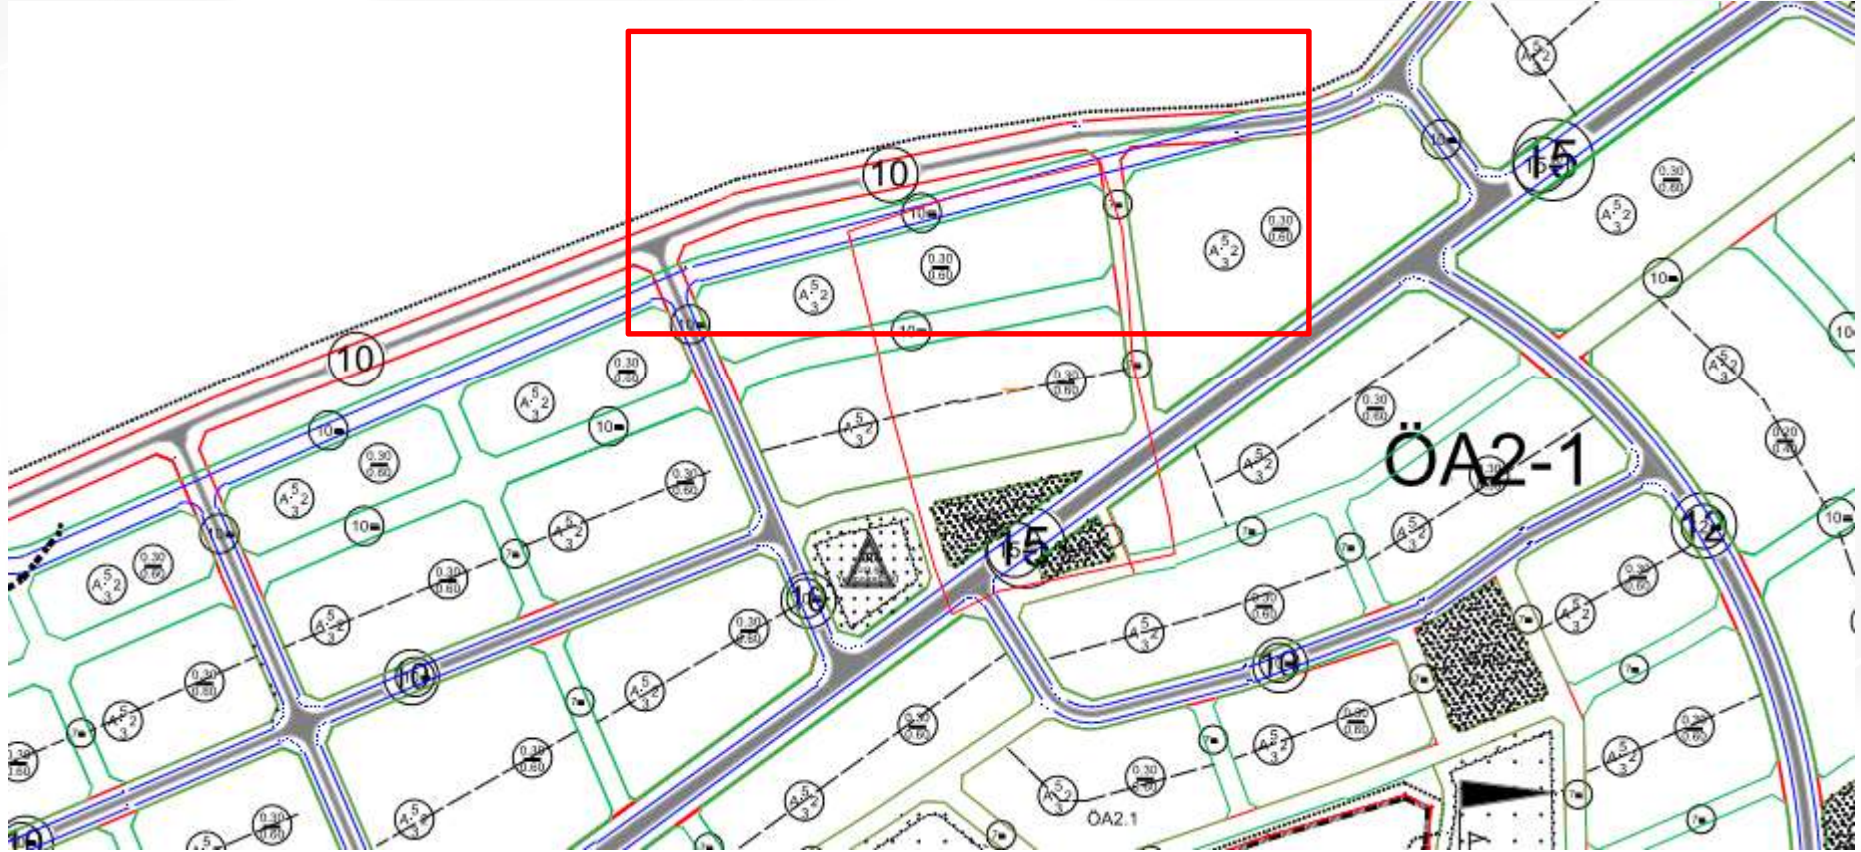

İspir İlçesi, Yukarı Mahalle 150 ada 6 numaralı parselde kayıtlı taşınmazın kuzeyinde bulunan 10 m'lik imar yolunda düzenleme yapılmasını içeren imar planı değişikliği

İspir İlçesi, Yukarı Mahalle 150 ada 6 numaralı parselde kayıtlı taşınmazın kuzeyinde bulunan 10 m'lik imar yolunda düzenleme yapılmasını içeren imar planı değişikliği

İmar Plan Değişiklik Öncesinde 5000 ve 1000 Çakışık