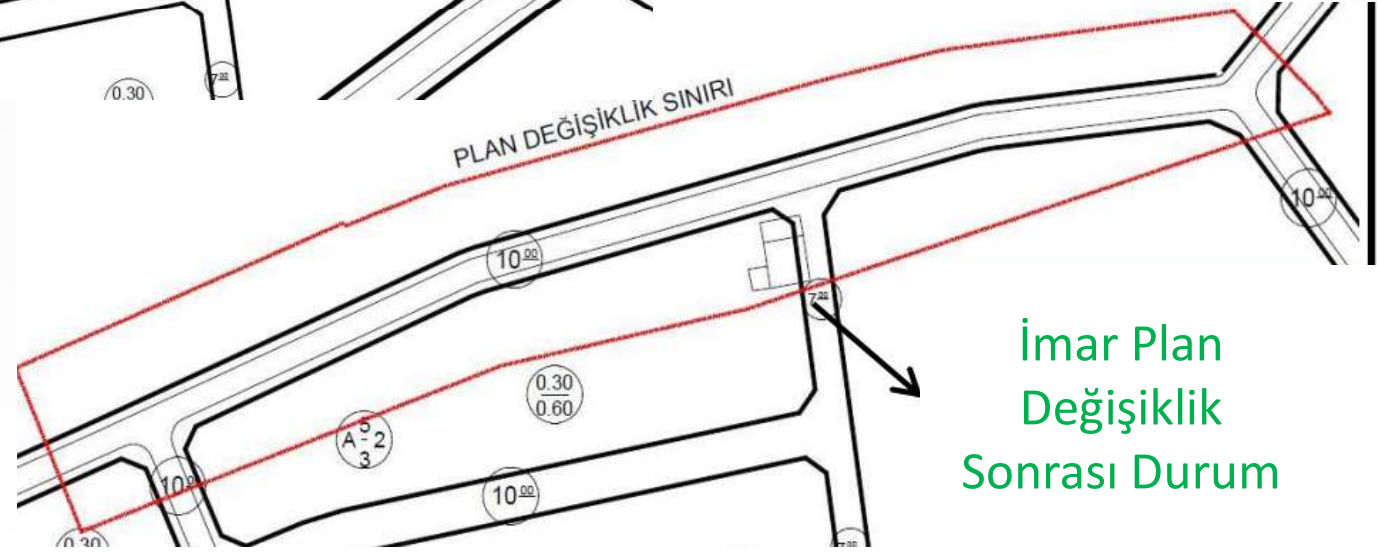

İmar Plan Değişiklik Öncesi Durum

İmar Plan Değişiklik Sonrası Durum