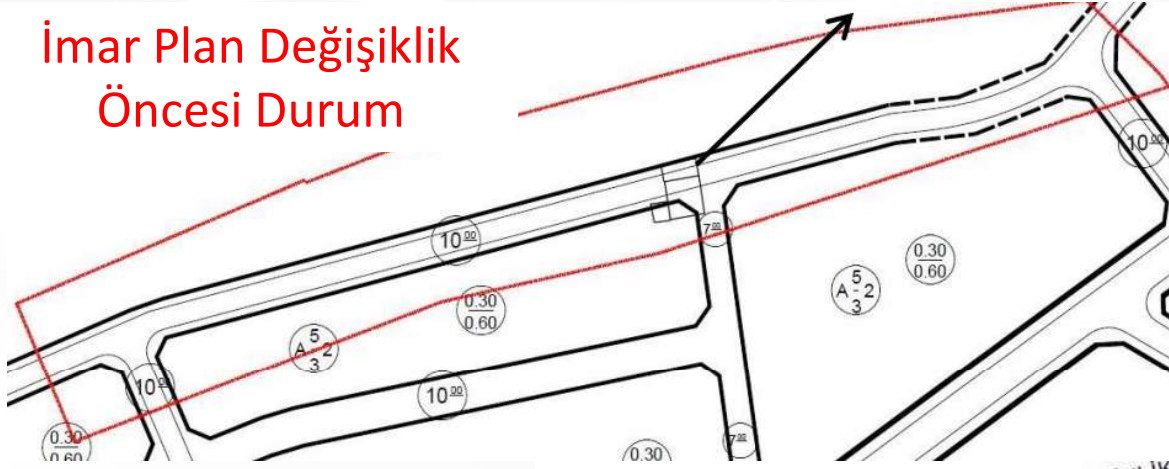

İmar Plan Değişiklik Öncesi Durum

İmar Plan Değişiklik Sonrası Durum