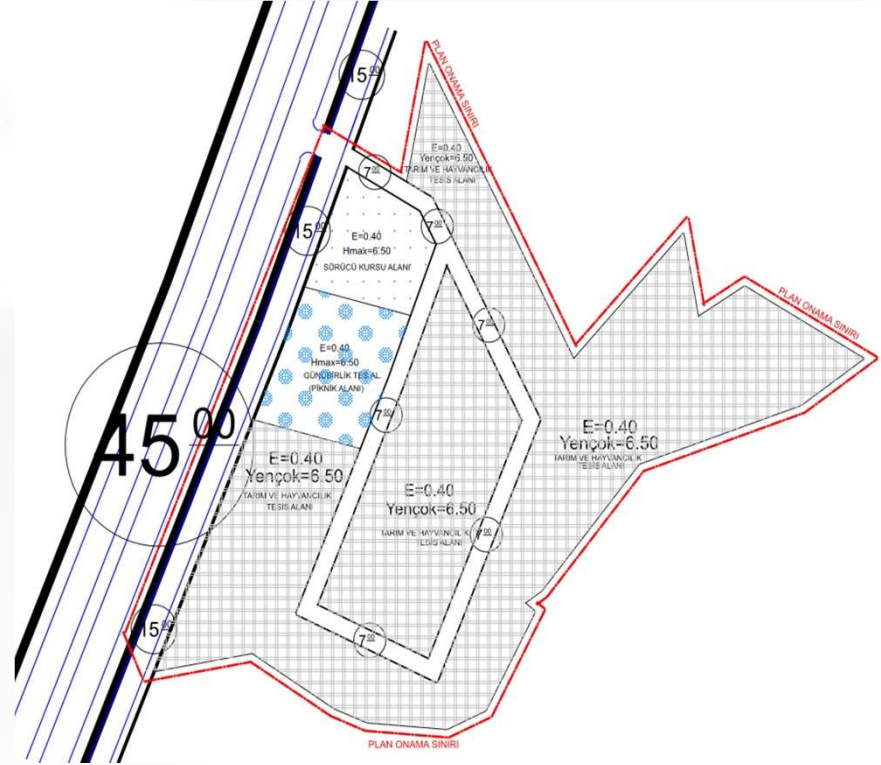

Yakutiye İlçesi, Kırkgöze Mahallesi, 110 ada 2-3 parseller ve 109 ada 13-41 nolu parsellerde kayıtlı taşınmaz meri imar planlarında E:0.40 Hmax:6.50 yapılaşma koşullarıyla Hayvancılık Tesis Alanı, Güneşli Tesis Alanı ve Sürücü Kursu Alanı olarak görülmekte olup söz konusu alana 109 ada 13 nolu parselde ilave ederek Emsal= 0.40 Yencok 6.50 Tarım ve Hayvancılık Tesis Alanı olarak işlenmesini içeren imar plan değişikliği

Alanın Uydu Görüntüsü

Alanın Yakın Uydu Görüntüsü

Yakutiye İlçesi, Kırkgöze Mahallesi, 110 ada 2-3 parseller ve 109 ada 13-41 nolu parsellerde kayıtlı taşınmaz meri imar planlarında E:0.40 Hmax:6.50 yapılaşma koşullarıyla Hayvancılık Tesisi Alanı, Günübürlük Tesis Alanı ve Sürücü Kursu Alanı olarak görülmekte olup söz konusu alana 109 ada 13 nolu parselde ilave ederek Emsal= 0.40 Yencok 6.50 Tarım ve Hayvancılık Tesis Alanı olarak işlenmesini içeren imar plan değişikliği

İmar Plan Değişiklik Öncesi Durum

İmar Plan Değişiklik Sonrası Durum