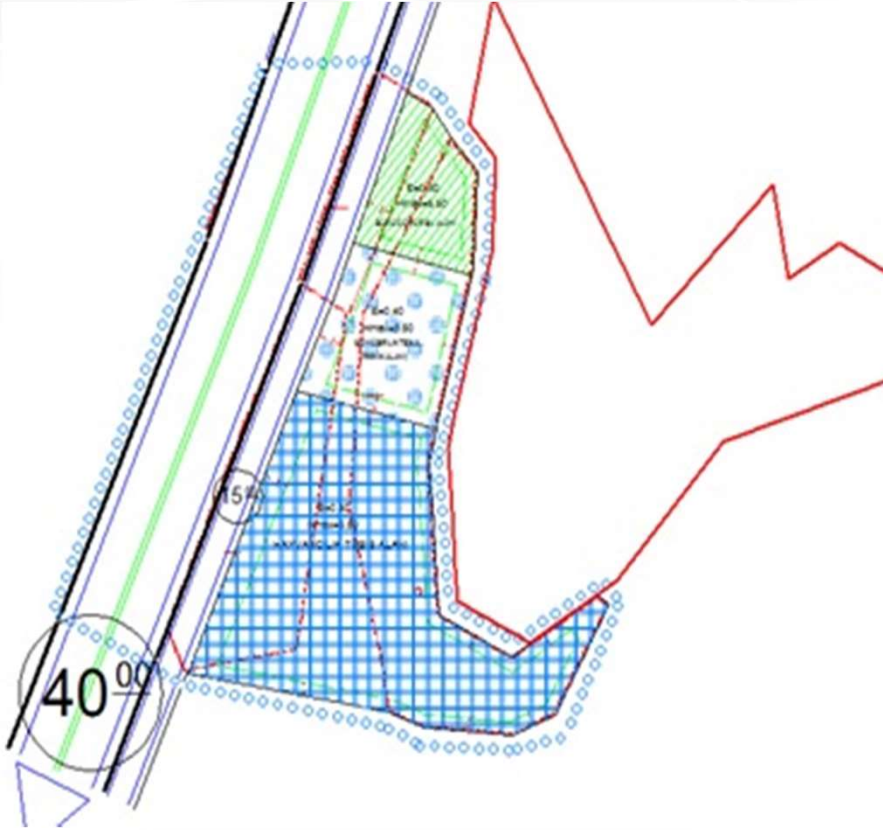

Yakutiye İlçesi, Kırkgöze Mahallesi, 110 ada 2-3 parseller ve 109 ada 13-41 nolu parsellerde kayıtlı taşınmaz meri imar planlarında E:0.40 Hmax:6.50 yapılaşma koşullarıyla Hayvancılık Tesis Alanı, Güneşli Tesis Alanı ve Sürücü Kursu Alanı olarak görülmekte olup söz konusu alana 109 ada 13 nolu parselde ilave ederek Emsal= 0.40 Yencok 6.50 Tarım ve Hayvancılık Tesis Alanı olarak işlenmesini içeren imar plan değişikliği

Alanın Uydu Görüntüsü

Alanın Yakın Uydu Görüntüsü

Yakutiye İlçesi, Kırkgöze Mahallesi, 110 ada 2-3 parseller ve 109 ada 13-41 nolu parsellerde kayıtlı taşınmaz meri imar planlarında E:0.40 Hmax:6.50 yapılaşma koşullarıyla Hayvancılık Tesisi Alanı, Günübürlük Tesis Alanı ve Sürücü Kursu Alanı olarak görülmekte olup söz konusu alana 109 ada 13 nolu parselde ilave ederek Emsal= 0.40 Yencok 6.50 Tarım ve Hayvancılık Tesis Alanı olarak işlenmesini içeren imar plan değişikliği

İmar Plan Değişiklik Öncesi Durum

İmar Plan Değişiklik Sonrası Durum