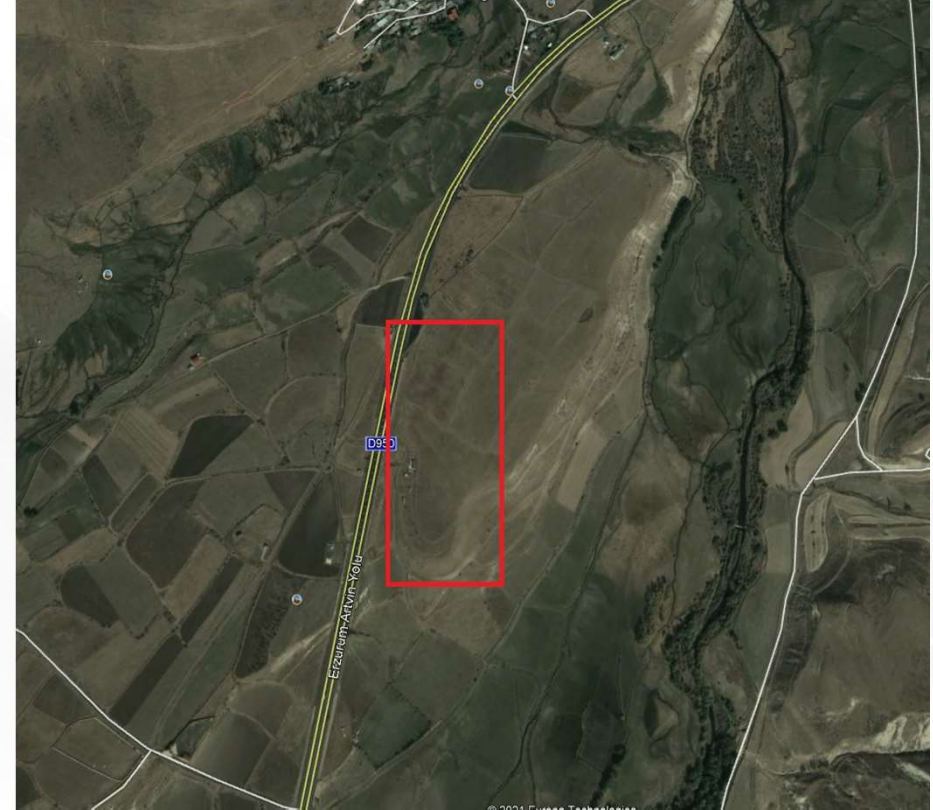

Yakutiye İlçesi, Kırkgöze Mahallesi, 110 ada 2-3 parseller ve 109 ada 13-41 nolu parsellerde kayıtlı taşınmaz meri imar planlarında E:0.40 Hmax:6.50 yapılaşma koşullarıyla Hayvancılık Tesis Alanı, Güneşli Tesis Alanı ve Sürücü Kursu Alanı olarak görülmekte olup söz konusu alana 109 ada 13 nolu parselde ilave ederek Emsal= 0.40 Yencok 6.50 Tarım ve Hayvancılık Tesis Alanı olarak işlenmesini içeren imar plan değişikliği

Alanın Uydu Görüntüsü

Alanın Yakın Uydu Görüntüsü

Yakutiye İlçesi, Kırkgöze Mahallesi, 110 ada 2-3 parseller ve 109 ada 13-41 nolu parsellerde kayıtlı taşınmaz meri imar planlarında E:0.40 Hmax:6.50 yapılaşma koşullarıyla Hayvancılık Tesisi Alanı, Günübürlük Tesis Alanı ve Sürücü Kursu Alanı olarak görülmekte olup söz konusu alana 109 ada 13 nolu parselde ilave ederek Emsal= 0.40 Yencok 6.50 Tarım ve Hayvancılık Tesis Alanı olarak işlenmesini içeren imar plan değişikliği