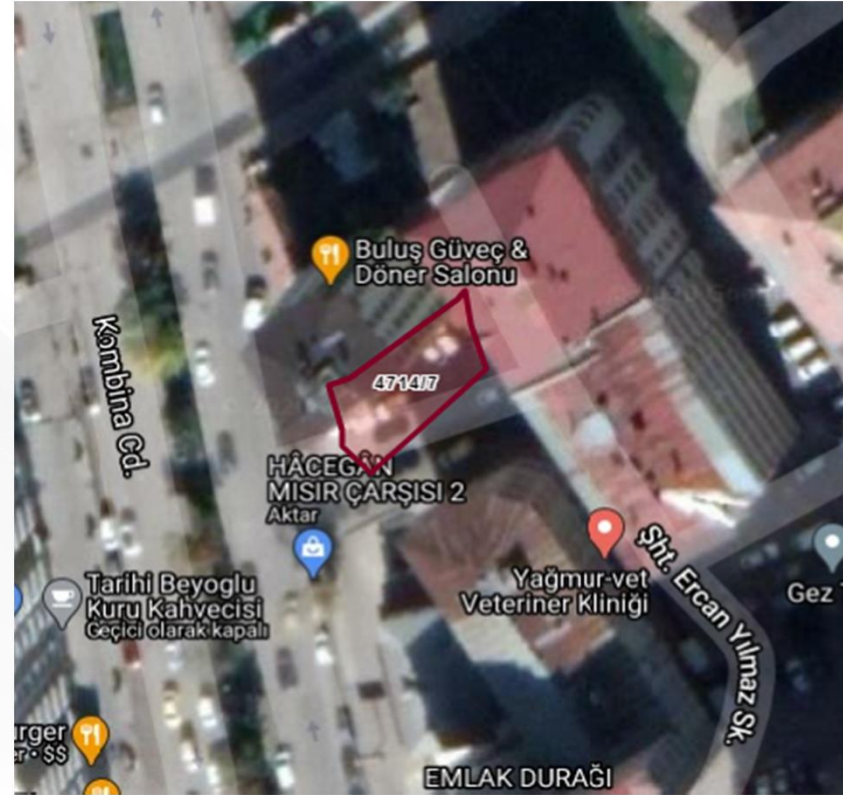

Yakutiye İlçesi, İstasyon Mahallesi, 4714 ada 7 numaralı parselde kayıtlı taşınmaz meri imar planlarında park ve yol olarak görünmekte olup söz konusu parselin Bitişik Nizam 8 Kat Konut+Ticaret Alanı olarak işlenmesi talep edilmektedir.

Alanın Uydu Görüntüsü

Alanın Yakın Uydu Görüntüsü

Yakutiye İlçesi, İstasyon Mahallesi, 4714 ada 7 numaralı parselde kayıtlı taşınmaz meri imar planlarında park ve yol olarak görünmekte olup söz konusu parselin Bitişik Nizam 8 Kat Konut+Ticaret Alanı olarak işlenmesi talep edilmektedir.