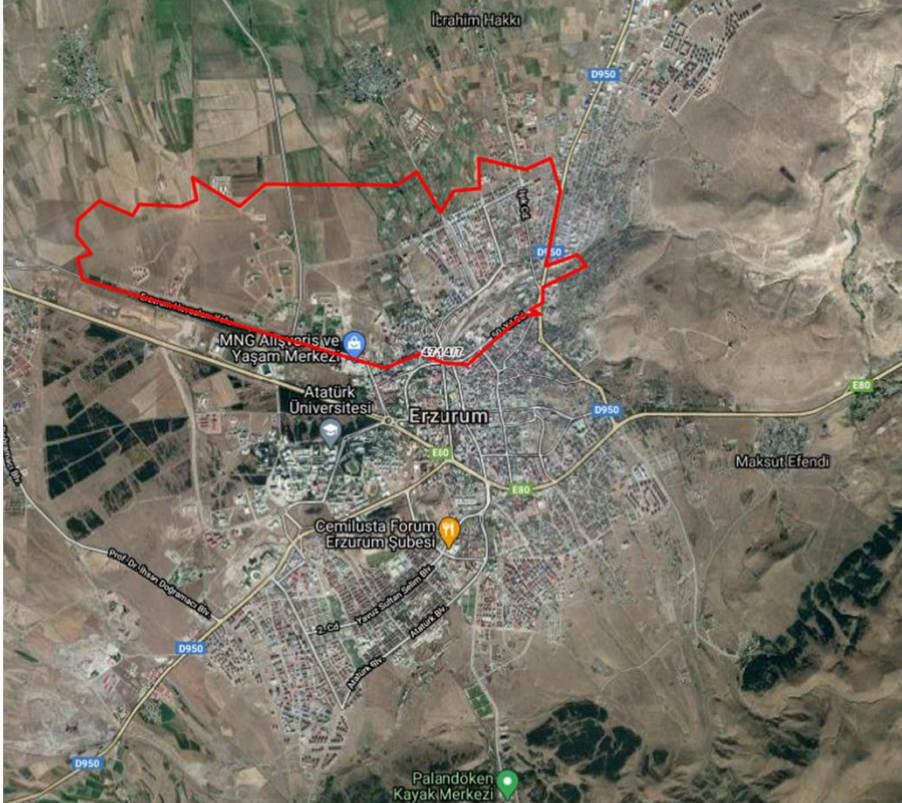

Yakutiye İlçesi, İstasyon Mahallesi, 4714 ada 7 numaralı parselde kayıtlı taşınmaz meri imar planlarında park ve yol olarak görünmekte olup söz konusu parselin Bitişik Nizam 8 Kat Konut+Ticaret Alanı olarak işlenmesi talep edilmektedir.

Alanın Uydu Görüntüsü

Alanın Yakın Uydu Görüntüsü

Yakutiye İlçesi, İstasyon Mahallesi, 4714 ada 7 numaralı parselde kayıtlı taşınmaz meri imar planlarında park ve yol olarak görünmekte olup söz konusu parselin Bitişik Nizam 8 Kat Konut+Ticaret Alanı olarak işlenmesi talep edilmektedir.