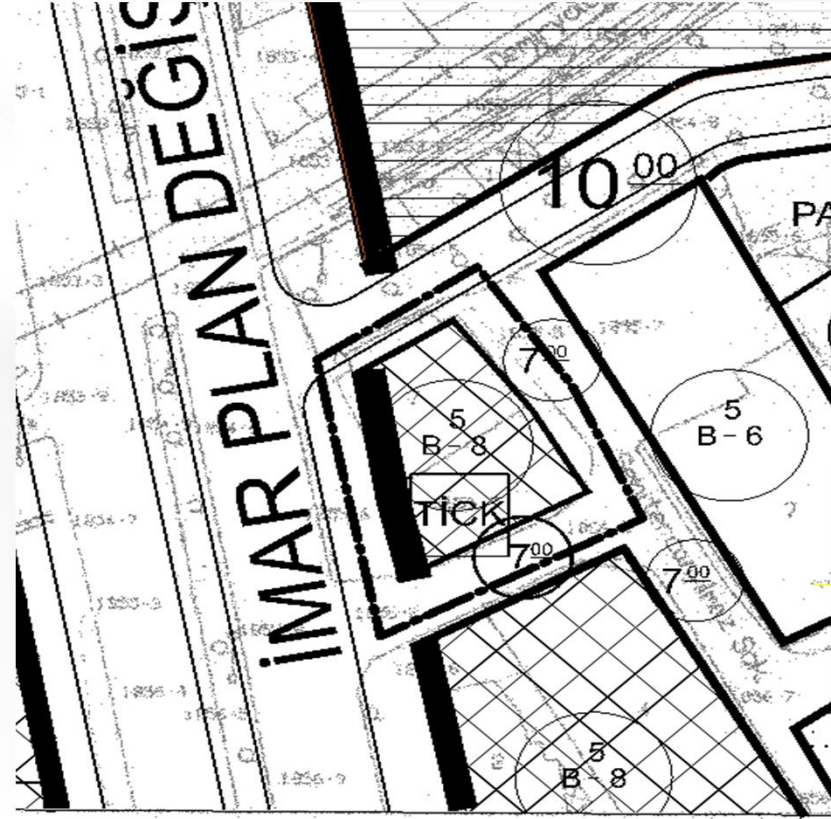

Yakutiye İlçesi, İstasyon Mahallesi, 4714 ada 7 numaralı parselde kayıtlı taşınmaz meri imar planlarında park ve yol olarak görünmekte olup söz konusu parselin Bitişik Nizam 8 Kat Konut+Ticaret Alanı olarak işlenmesi talep edilmektedir.

Alanın Uydu Görüntüsü

Alanın Yakın Uydu Görüntüsü

Yakutiye İlçesi, İstasyon Mahallesi, 4714 ada 7 numaralı parselde kayıtlı taşınmaz meri imar planlarında park ve yol olarak görünmekte olup söz konusu parselin Bitişik Nizam 8 Kat Konut+Ticaret Alanı olarak işlenmesi talep edilmektedir.

İmar Plan Değişiklik Öncesi Durum

İmar Plan Değişiklik Sonrası Durum